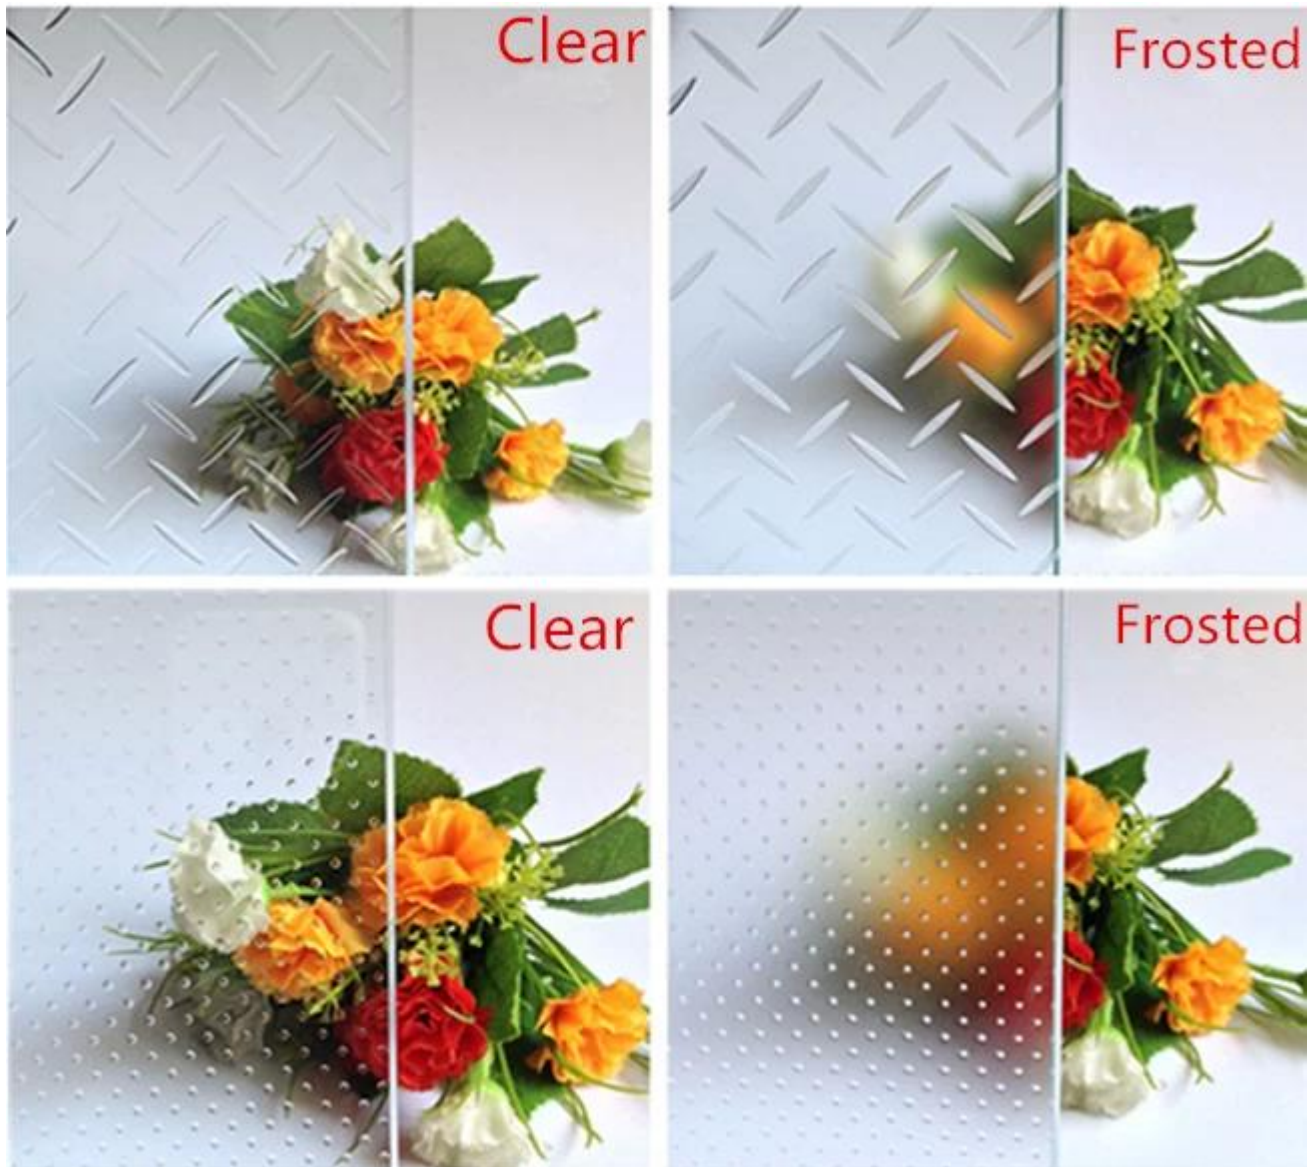

Toimitamme monenlaisia anti-slip lasia lattia lasia kuten hiekkapuhallus anti-slip lasi, silkkipaino ei-liukas lasi ja erityinen piste kuviolasi skid resistance. Suosituimmat lattia lasin paksuus on 6 + 6 + 6 / 8 + 8 + 8-10 + 10 + 10mm, jne. Lisätietoja luistamaton lattia lasi seuraavasti:

A) Ensimmäinen tyyppi on hiekkapuhaltua lattia lasi, joka käsittelee hiekkapuhaltua saada anti slip vaikutus meidän hiekkapuhaltua lasillinen paneeli tai hiekkapuhaltua piste, viiva ja muu suunnittelu. Sen liukumista estäviä vaikutuksen karhea mutta ei ole helppo puhdistaa tai pestä, kun lattia oli likainen.