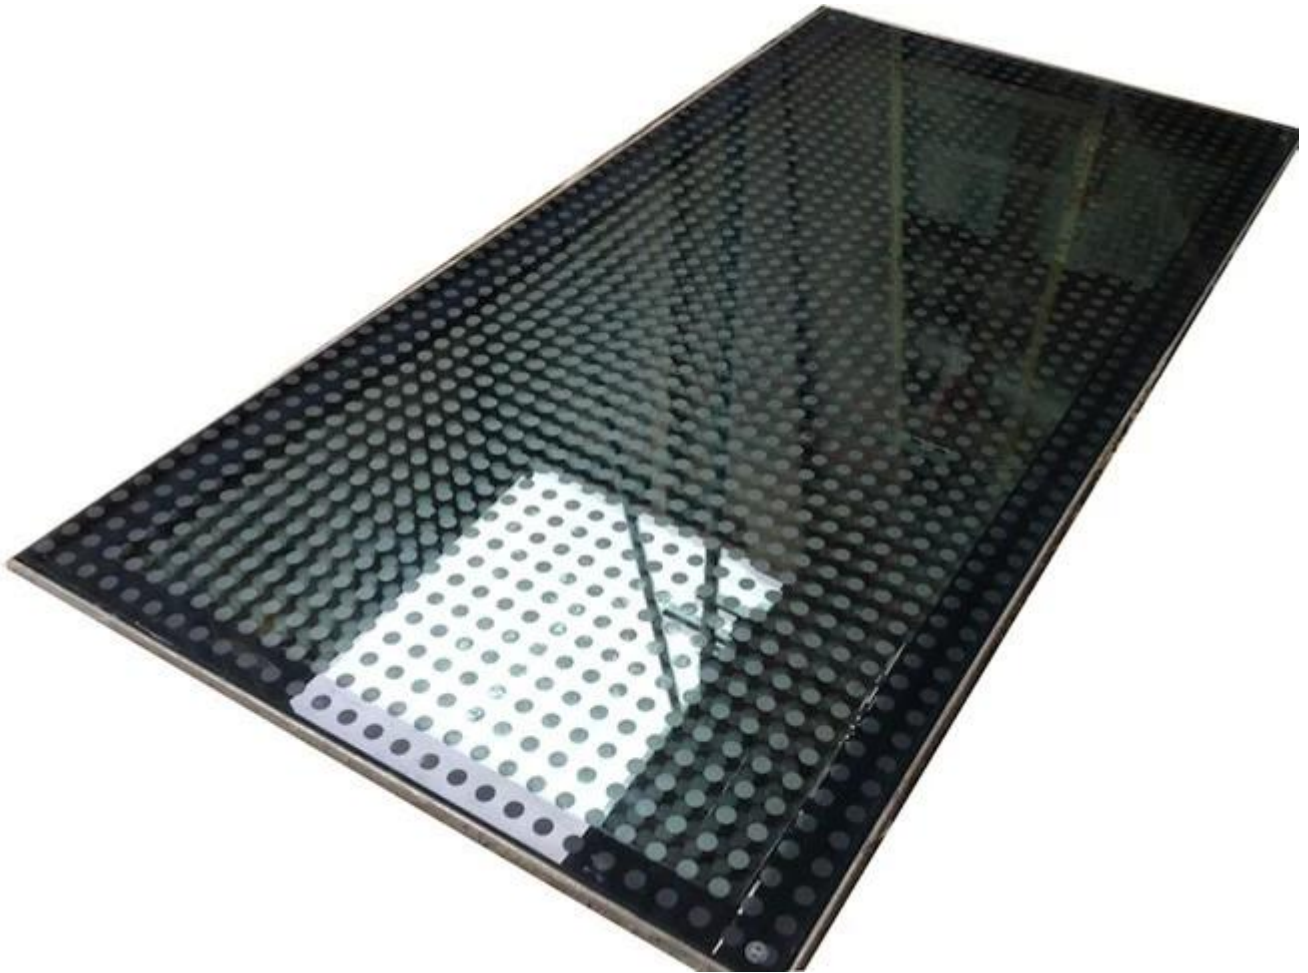

C) Kolmas on, meidän erityinen käsittellä liukumista estäviä lasilattiana, joka aina tuottaa erityiskohtelua liukumisvastus lasipinnalla mini pyöreä piste pyöreä piste, kahdeksan osia ja muu suunnittelu. Liukumista estäviä vaikutus on kaikkein paras ja on helppo puhdistaa kun likainen, mutta hinta on erittäin kallista.