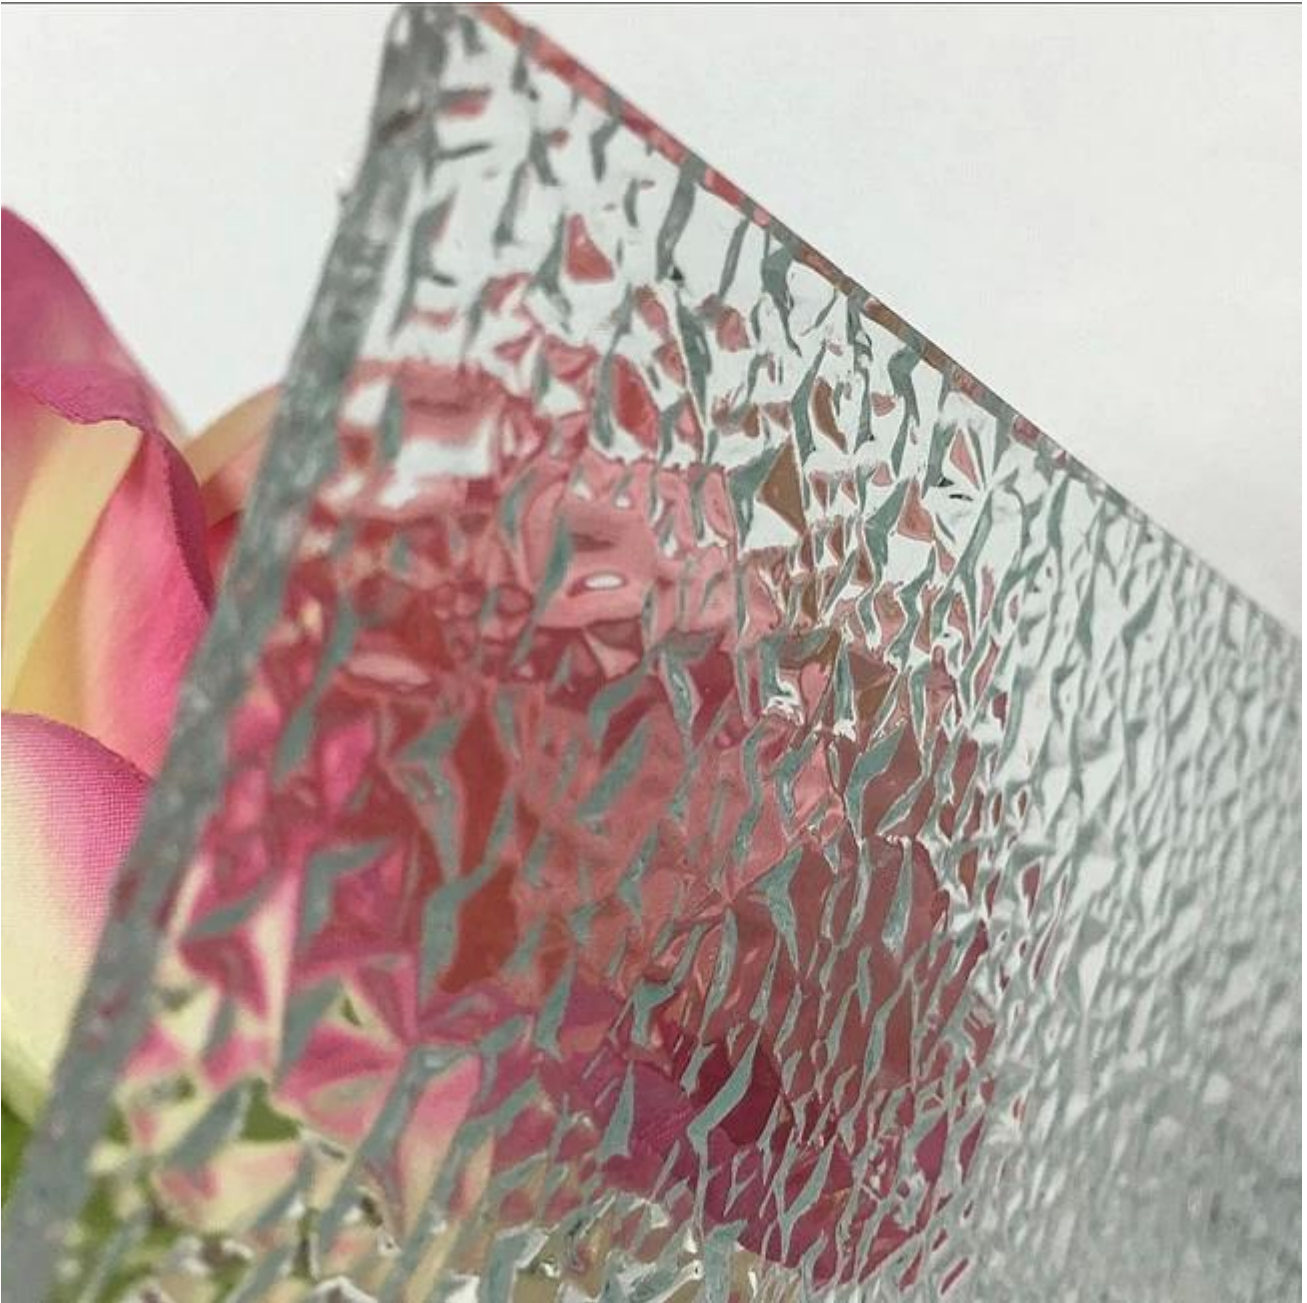

4mm kirkas timantti kuvioitu lasi: