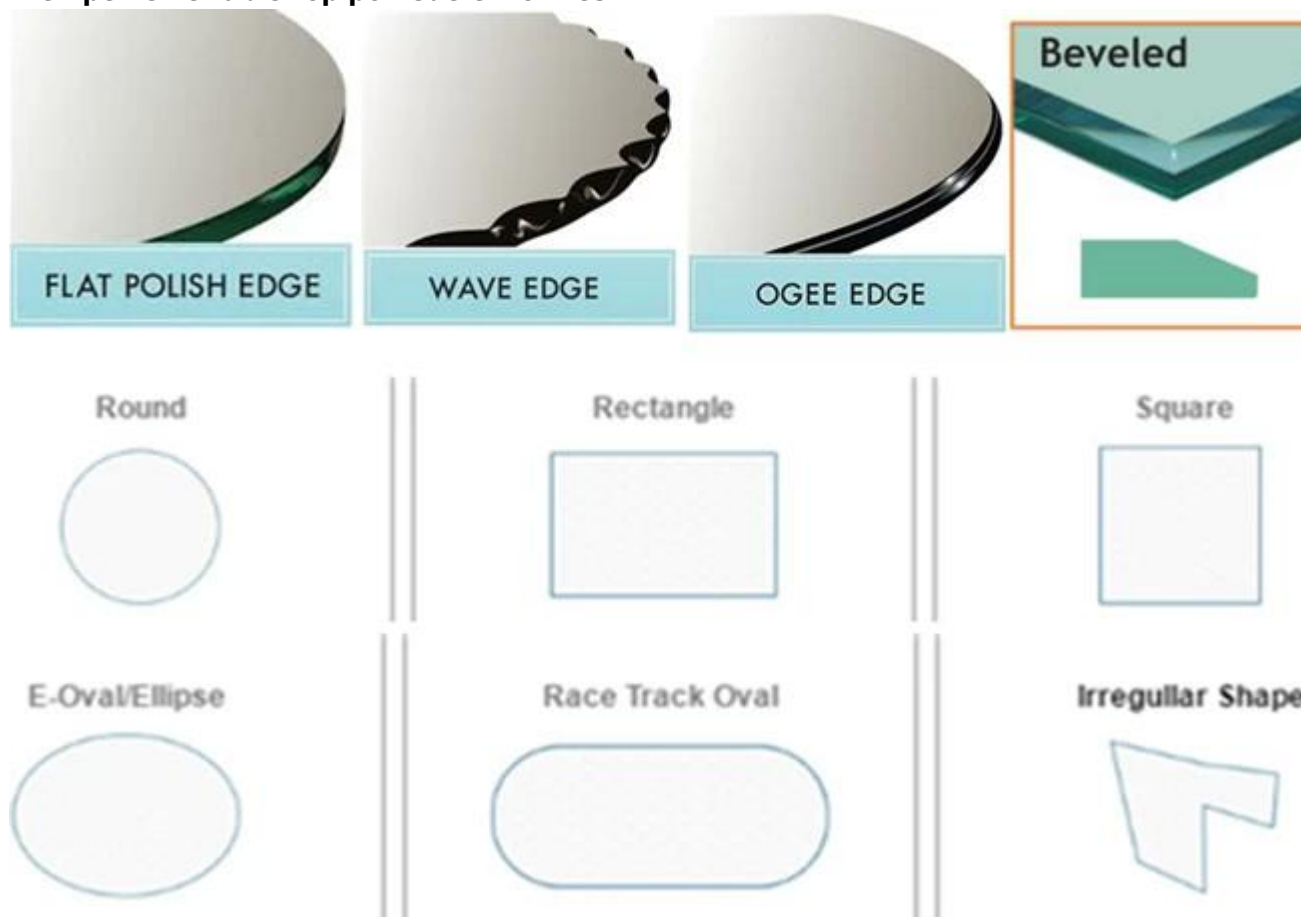

Table basse de salon recommandé verre épaisseur de 8mm, 10mm, 12mm

Sur le plateau en verre de salle à manger salle à manger recommandé verre épaisseur 6 mm, 8mm

Le dessus de table de chambre recommandé verre épaisseur 5 mm, 6mm

Sur la vitre du dessus de table, tout traitement spécial pourrait être fait parfaitement, comme:

- Polissage type: plat polonais, polonais du biseau, crayon polonais, polonais OGEE, chanfrein polonais
- Verre forme: Rectangle, carré, rond, ovale/Ellipse, course piste ovale et irrégulière formes
- Coin traité: Clip coin, coin de rayon, angle soulagé, etc..

Trempé verre table top poli ede et formes:

Verre de différents types pour dessus de table, que vous pouvez choisir comme suit:

- Dessus de table en verre trempé clair
- Plateau en verre • faible teneur en fer Crackle
- Dessus de table verre • teinté couleur trempé
- Couleur peinte dessus de table verre