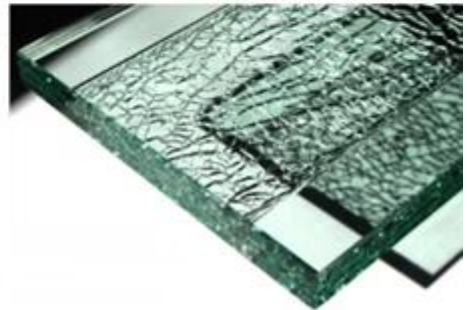

- Sérigraphie de dessus de table verre
- Dessus de table • motif décoratif verre
- Acide gravé comptoirs de verre trempé
- Glace fissurée comptoirs de verre décoratif
- Autres verres de dessus de table personnalisés

Différents types de dessus de table en verre trempé:

8mm clair ronde plateau en verre trempé: