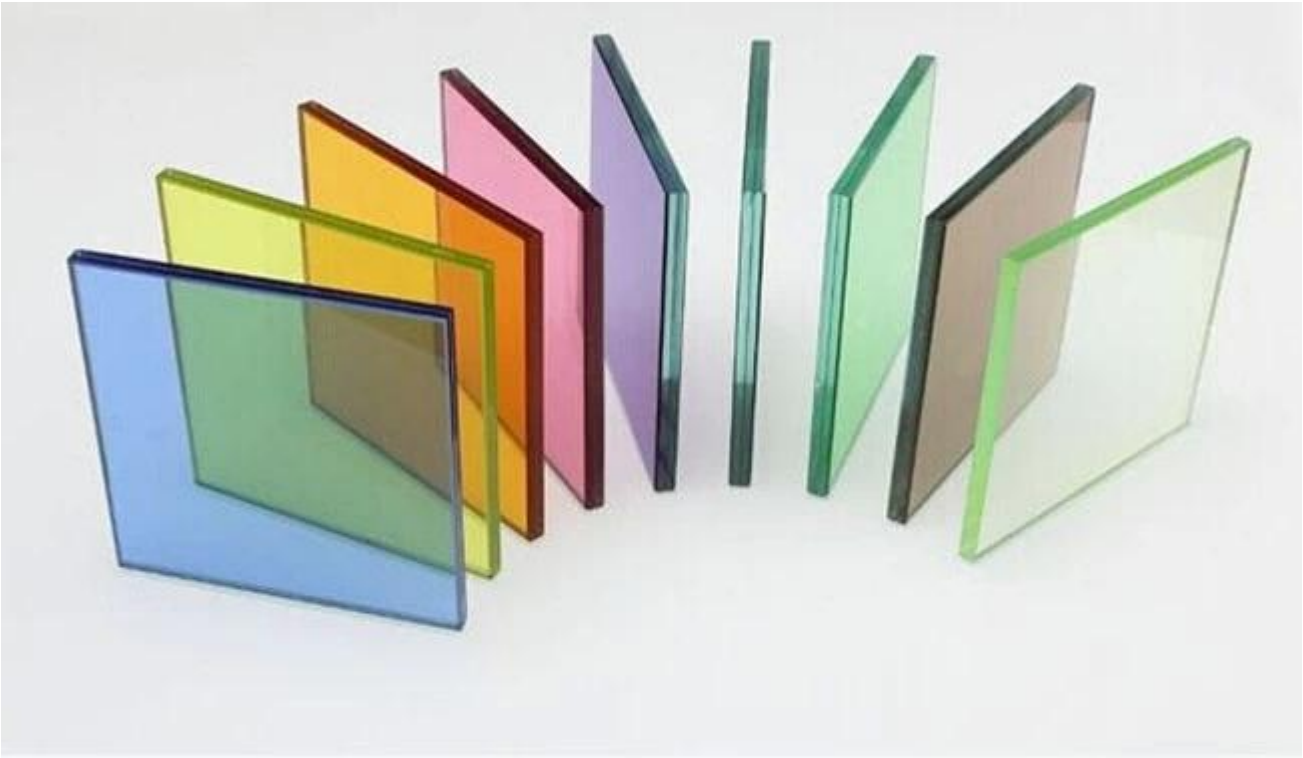

Verre feuilleté, feuilleté de Chine multicolore fournisseur de verre coloré PVB 10,76 mm trempé

Ce qui est de 10,76 mm couleur PVB verre feuilleté?

Verre feuilleté modifie la couleur en modifiant la couleur du film intercalaire PVB. Comme la couleur d'un seul verre moins de choix, certains concepteurs ont des besoins spéciaux en couleur, couleur PVB peut résoudre ces problèmes. Couleur PVB peut personnaliser la couleur, seulement besoin de fournir le numéro de carte de couleur pantone, nous pouvons produire le verre feuilleté requis.

10,38 mm couleur PVB stratifié verre taille standard:

1830x2440mm, 2140x3300mm,

2250x3300mm, 2140x3660mm,

2250x3660mm, 2440x3300mm,

2440x3660mm, couper à n'importe quelle forme peut être produit selon l'exigence de client.

10,38 mm couleur PVB stratifié verre qualité:

1. Sélectionnez flash et plat [flotteur verre clair](#) pour la stratification.

2. Utilisez l'intercalaire PVB de marque célèbre.

3. répondez à la norme de l'ISO, CCC, CE, EN12543 et ANSI Z97

10,38 mm couleur PVB stratifié verre utilisation populaire:

- Art Exhibition Hall
- Cabine de douche
- Cloisons
- Balustrade de balcon extérieur
- Beaucoup d'autres.

Verre feuilleté de certains de nos couleurs PVB: