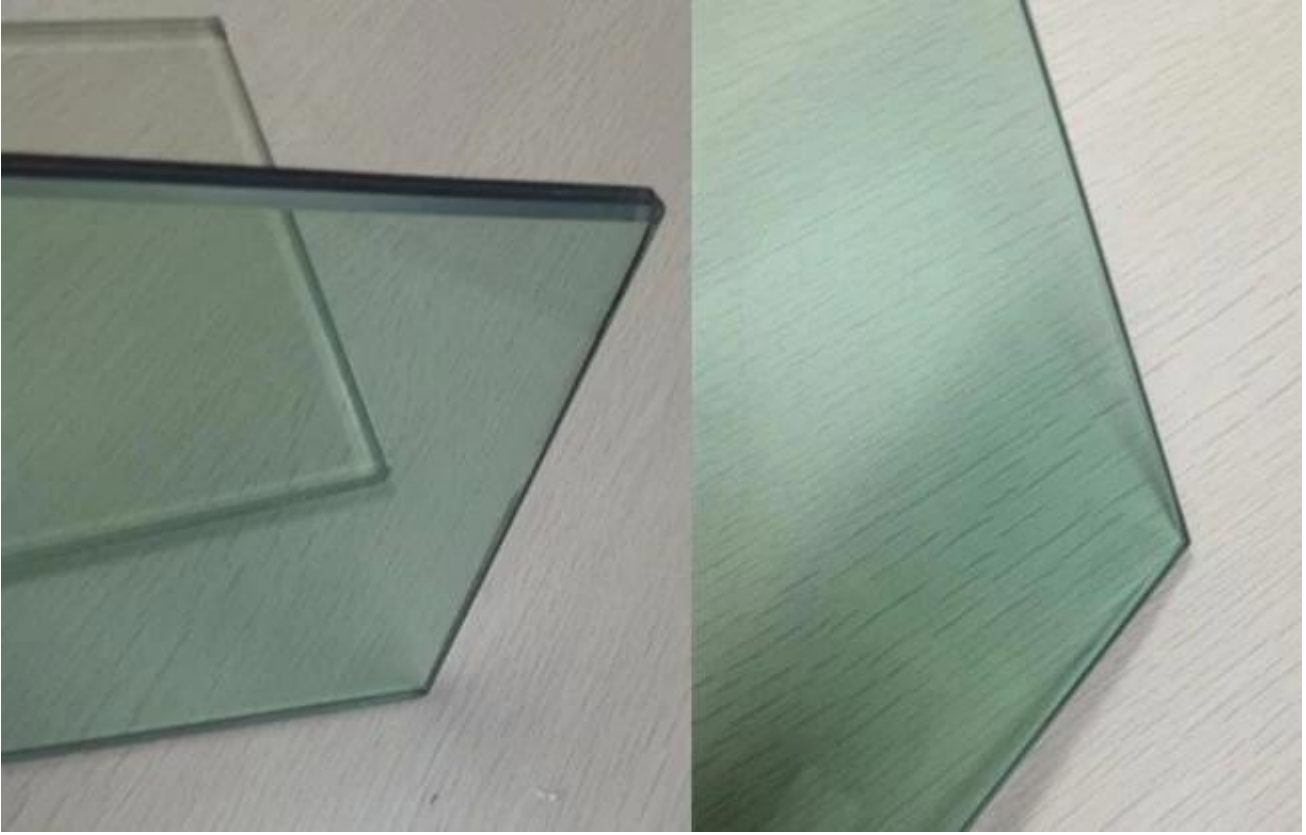

Entrepôt de jimy verre