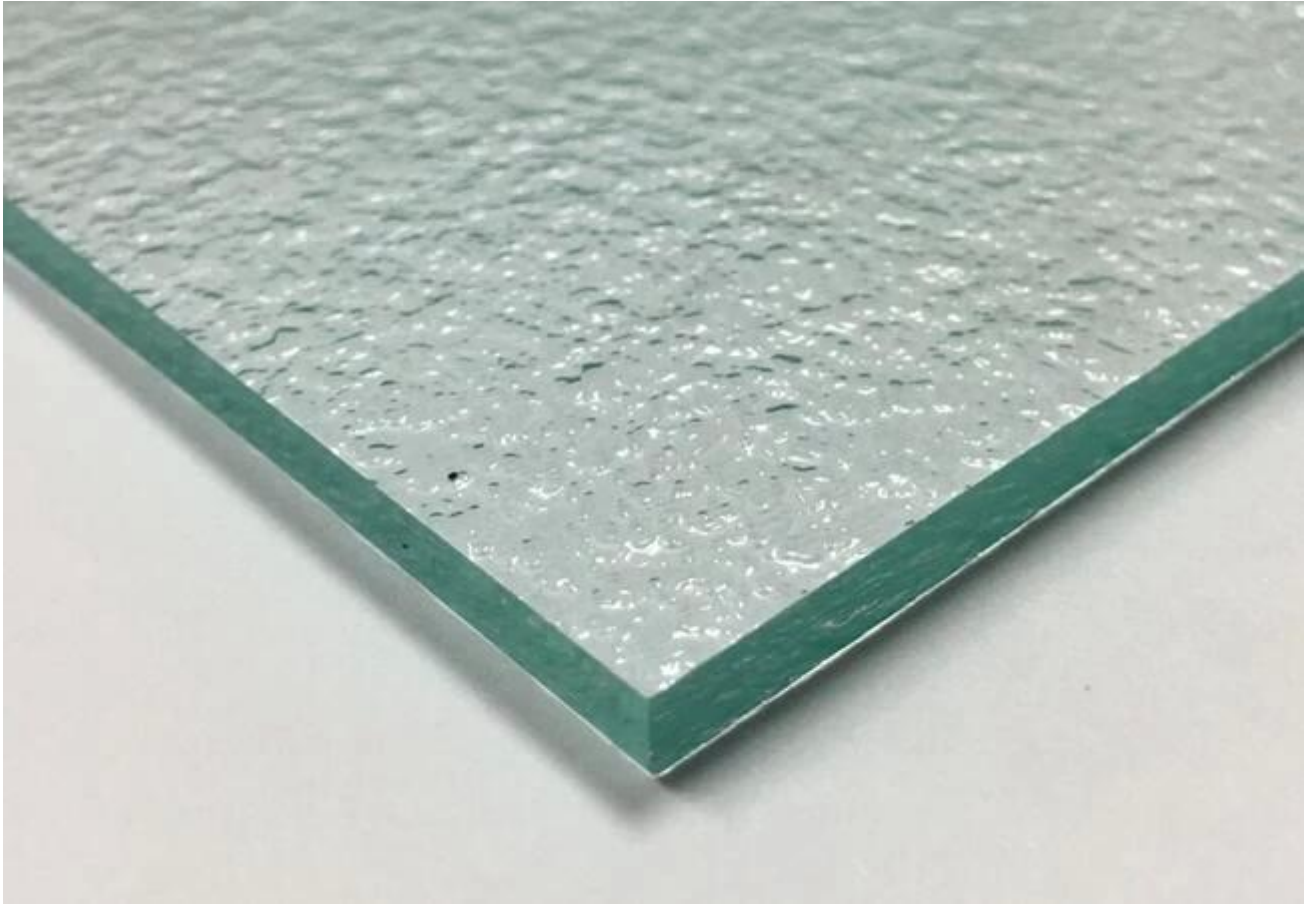

4.Package: conception unique forte exportation contreplaqué caisses avec papier pour avid le bris.