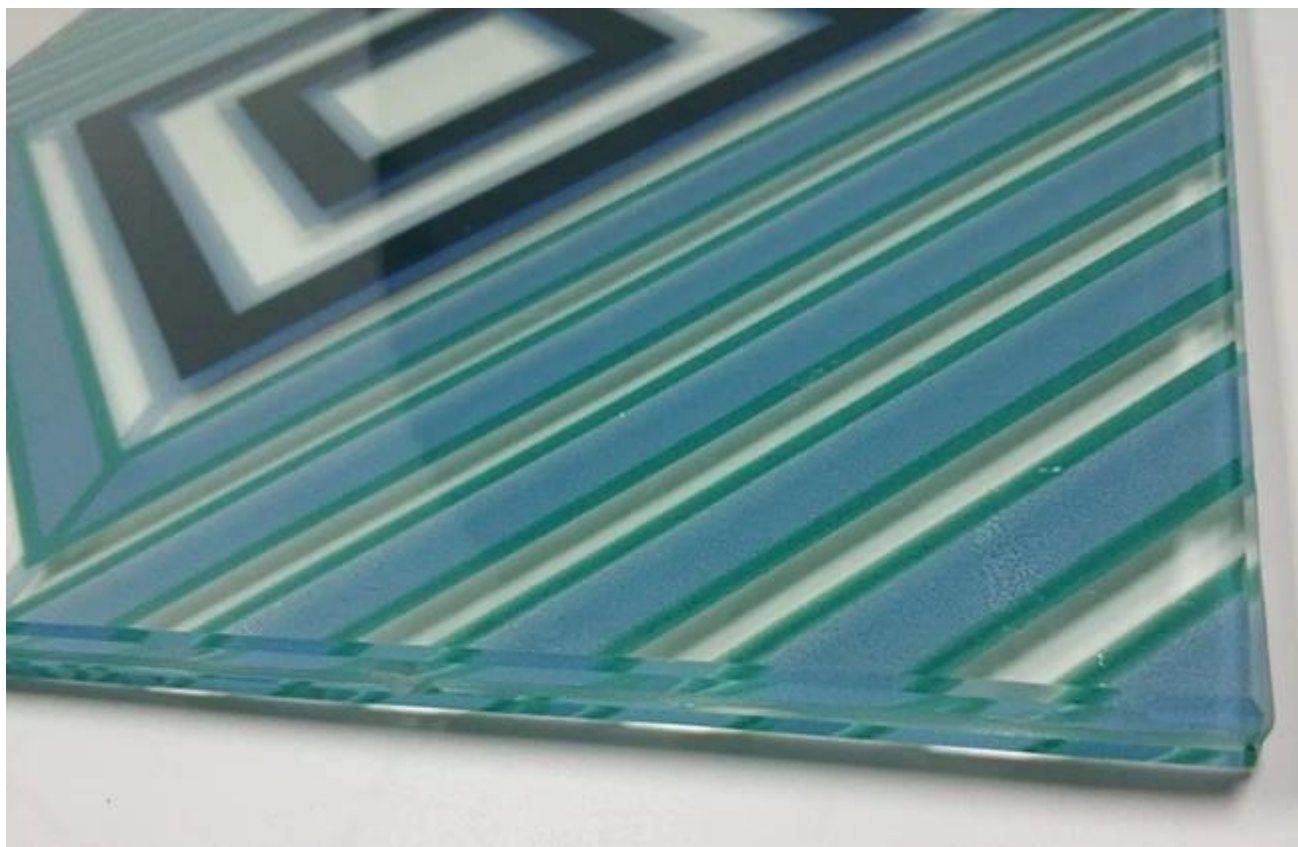

## **Chine Verre imprimé par soie de haute qualité de 5mm pour le mur de construction**

Verre trempé d'impression d'écran en soie de 5mm, qui a fait par le verre float incolore de la qualité A de haute qualité 5mm ou [Verre flotté à faible teneur en fer de 5 mm](#), en déposant une laque très résistante et résistante sur la surface lisse du verre, puis en cuisant soigneusement dans le four à température constante, en fixant de façon permanente la laque sur le verre. Peint [Verre déclaratif](#) a la particularité de [verre trempé](#) et avec une merveilleuse application décorative opaque et colorée.

### **Caractéristiques de la couleur du verre sérigraphié**

1. Couleurs contemporaines, si vous pouvez fournir le numéro de couleur Pantone.
2. Résistance - a une résistance spéciale à l'humidité
3. Durabilité - Comme la peinture est appliquée à l'arrière du verre, il est protégé contre les dommages, assurant la durabilité.
4. L'éclat des couleurs dans la gamme est de loin supérieur aux peintures brillantes en essayant d'accomplir un effet renversant.

### **Dot Patterns**

The dot pattern starts at the base dimension and runs off the edges of the glass. Partial dots/holes are acceptable with standard dot pattern orientation.

Sérigraphie 5 + 5mm sérigraphiée [verre feuilleté](#) avec motif coloré

**Verre isolé** unités avec motif de couleur imprimé en sérigraphie

**Le verre imprimé Silk Scceen s'applique au mur rideau de verre**