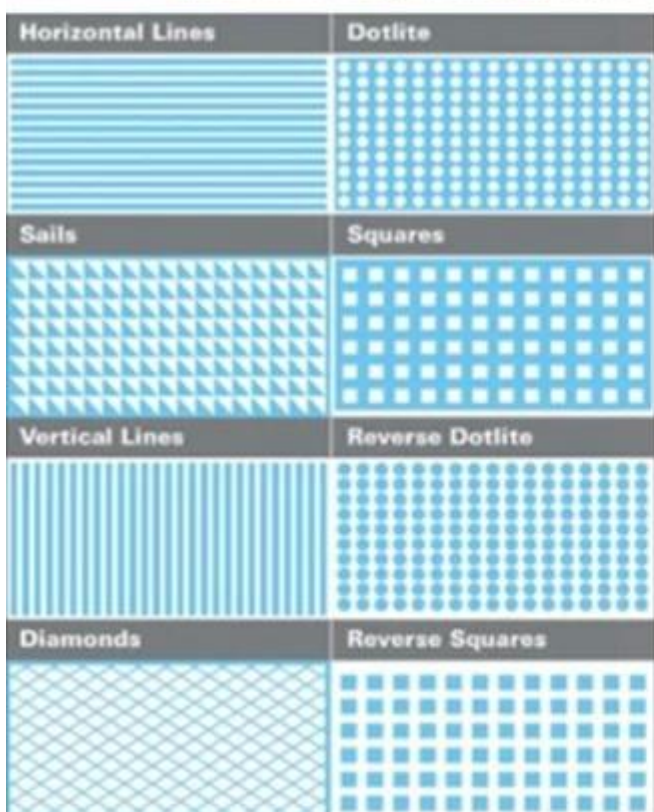

3. trous de forage

4. Couper

Il est très important de placer le motif, c'est-à-dire de produire du verre sérigraphié, sur les dessins, surtout si vous utilisez un motif de ligne ou pour tous les autres motifs si une orientation spécifique est requise.

### **Dot Patterns**

The dot pattern starts at the base dimension and runs off the edges of the glass. Partial dots/holes are acceptable with standard dot pattern orientation.

### **Line Patterns**

The dot pattern is vertical or horizontal and starts with either a line or space.

**Note** - When a line pattern is specified, answers to the following questions should be included in the specification:

- 1) Will the lines be vertical or horizontal?
- 2) Which edge will the pattern start on?
- 3) Will the pattern start with a line or space?

**Verre sérigraphié est disponible en différentes couleurs et & Modèles de conception:**