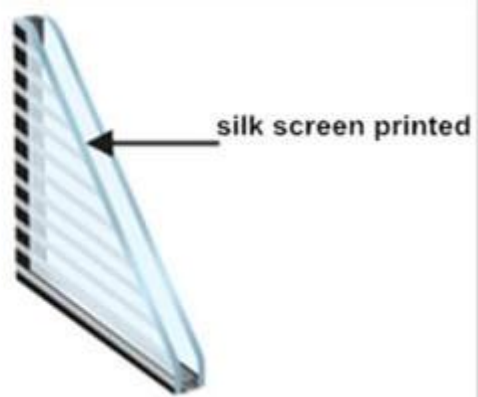

3. trous de forage

4. Couper

Il est très important de placer le motif, c'est-à-dire de produire du verre sérigraphié, sur les dessins, surtout si vous utilisez un motif de ligne ou pour tous les autres motifs si une orientation spécifique est requise.

### **Dot Patterns**

The dot pattern starts at the base dimension and runs off the edges of the glass. Partial dots/holes are acceptable with standard dot pattern orientation.

- 1) Will the lines be vertical or horizontal?
- 2) Which edge will the pattern start on?
- 3) Will the pattern start with a line or space?

**Verre sérigraphié est disponible en différentes couleurs et & Modèles de conception:**

Sérigraphie 5 + 5mm sérigraphiée [verre feuilleté](#) avec motif coloré

**Verre isolé** unités avec motif de couleur imprimé en sérigraphie

**Le verre imprimé Silk Scceen s'applique au mur rideau de verre**