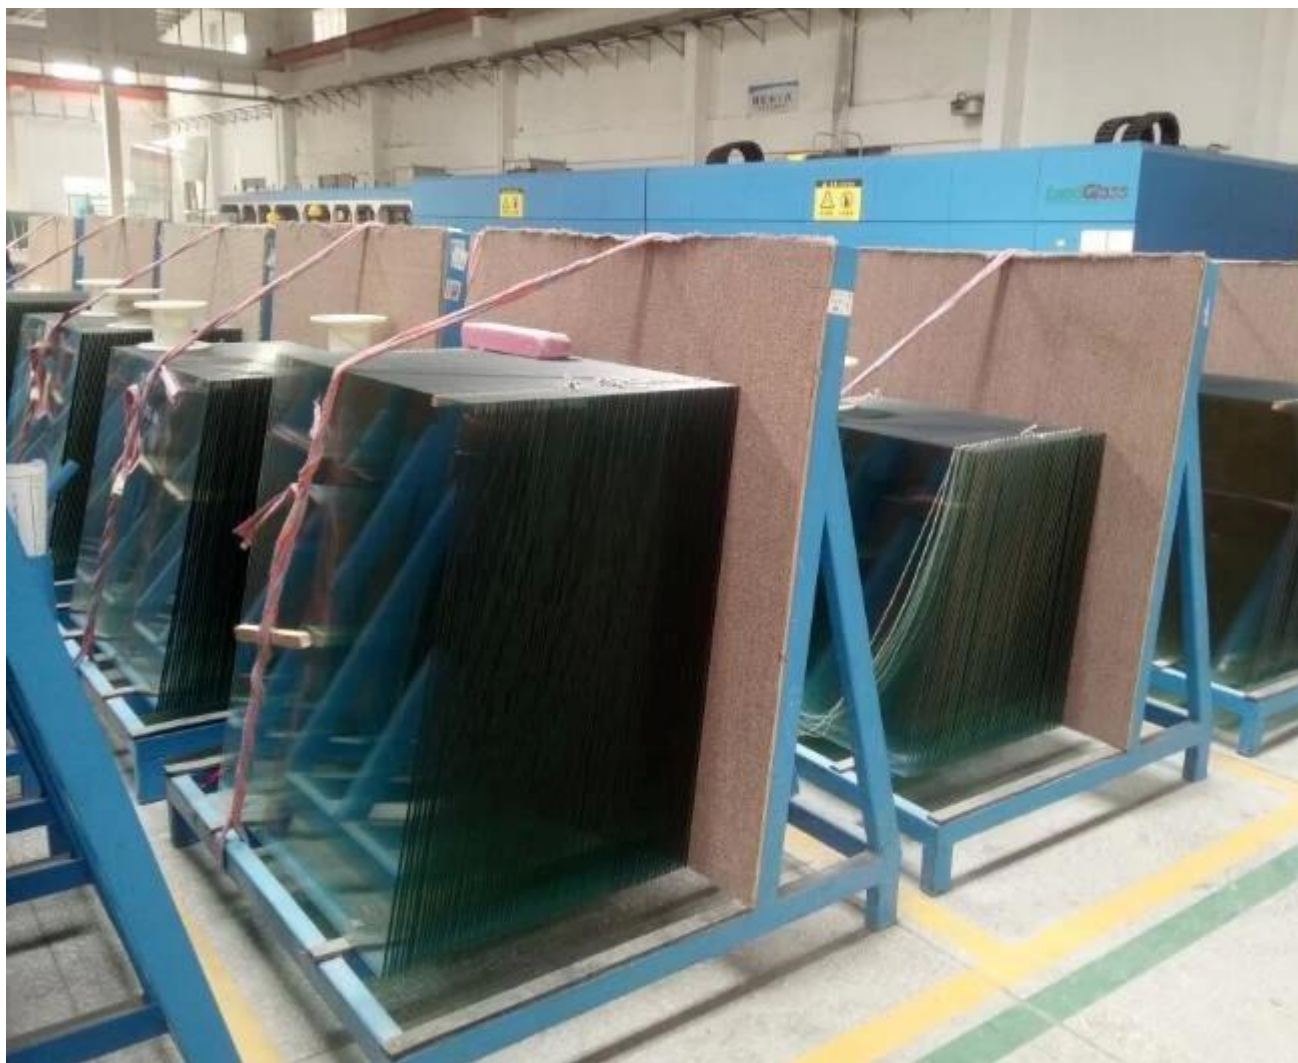

Entrepôt de verre trempé par JIMY verre

Charger le récipient de verre JIMY