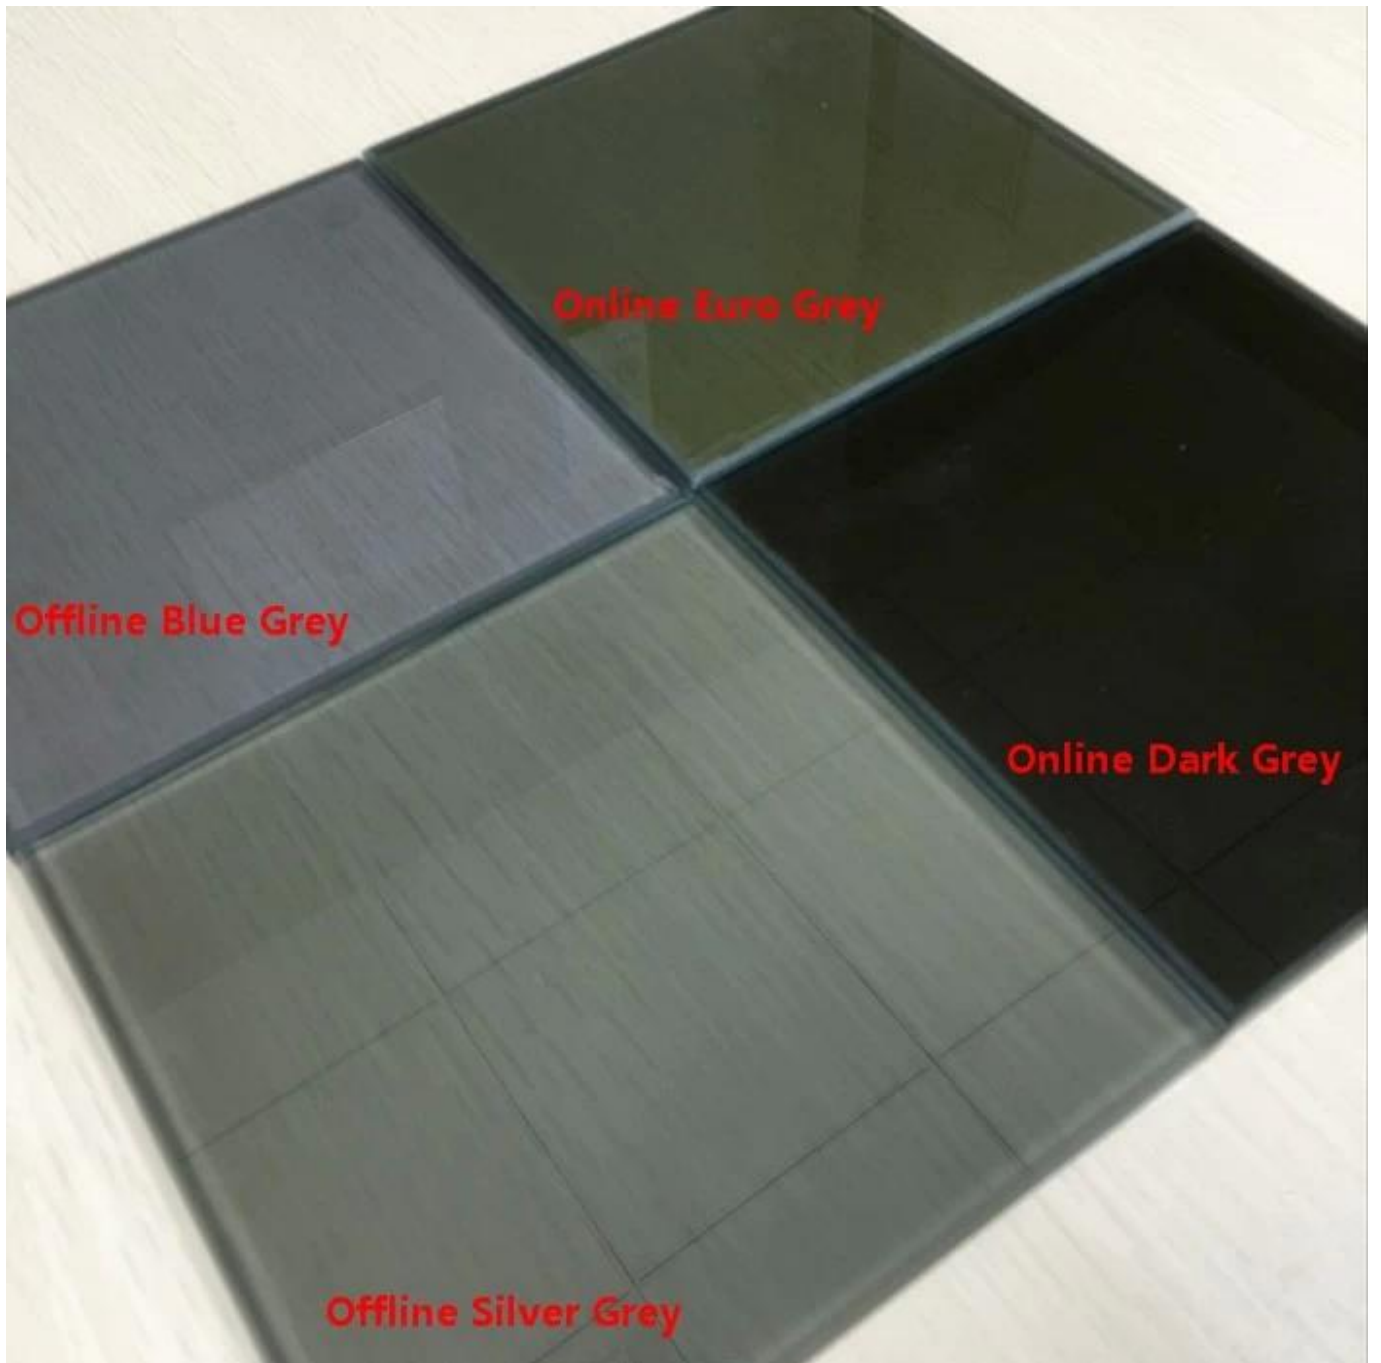

Caractéristiques

Le verre feuilleté réfléchissant 441 couleur gris est un verre de sécurité élevé, pas facile à pénétrer car l'intercalaire PVB a une forte ténacité et peut affaiblir une masse d'énergie frappante. Et même il est brisé, les pièces tranchées en verre brisé ne se disperseront pas pour blesser les humains, au lieu de cela, resteront sur la couche intermédiaire PVB.

Le verre stratifié à flotteur réfléchissant gris 1/3 " est un verre de transmission de lumière, permet la bonne quantité de lumière naturelle dans le bâtiment, et avec un revêtement métallique spécial qui permet de voir, tout en empêchant les gens de voir, pourrait aider préserver la vie privée pendant la journée.

spécification

Couleur: Gris gris / gris clair, gris fumé, gris argenté, gris foncé, etc.

Type: Verre réfléchissant en ligne / verre réfléchissant enduit dur, verre réfléchissant hors ligne / verre réfléchissant doux (peut faire n'importe quelle couleur personnalisée)

Taille standard disponible: 2140x3300mm, 2250x3300mm, 2440x3300mm, 2140x1650mm, toute taille de coupe personnalisée pourrait être produite conformément à l'exigence

Application

Le verre de sécurité stratifié réfléchissant gris de 8,38 mm est très populaire à utiliser comme vitre de sécurité ou à utiliser pour économiser de l'énergie la couleur grise [verre isolant laminé réfléchissant](#), utilisé comme verre de mur en plein air extérieur, verre de garde-corps extérieur, verre de lucarne de toit, etc. Afin d'éviter la pollution lumineuse et de construire un bon environnement écologique, n'installez pas la surface réfléchissante à l'extérieur.