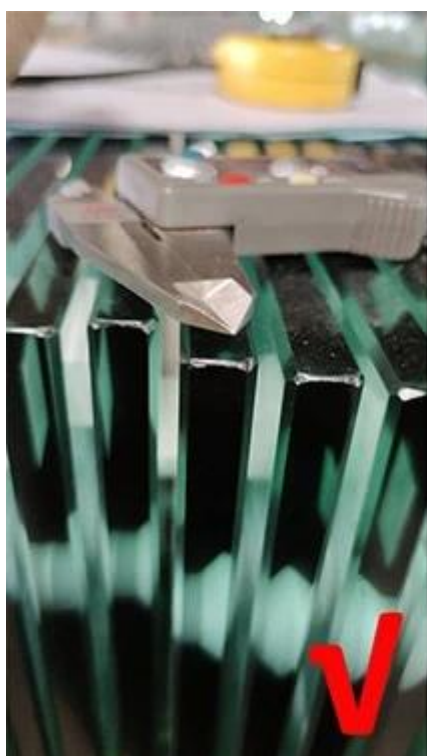

Deuxièmement, nous fournissons des connecteurs en acier galvanisé et en acier inoxydable de haute qualité, l'acier galvanisé de haute qualité n'est pas facile à corroder et à rouiller, avec une excellente stabilité et des performances portant charge.