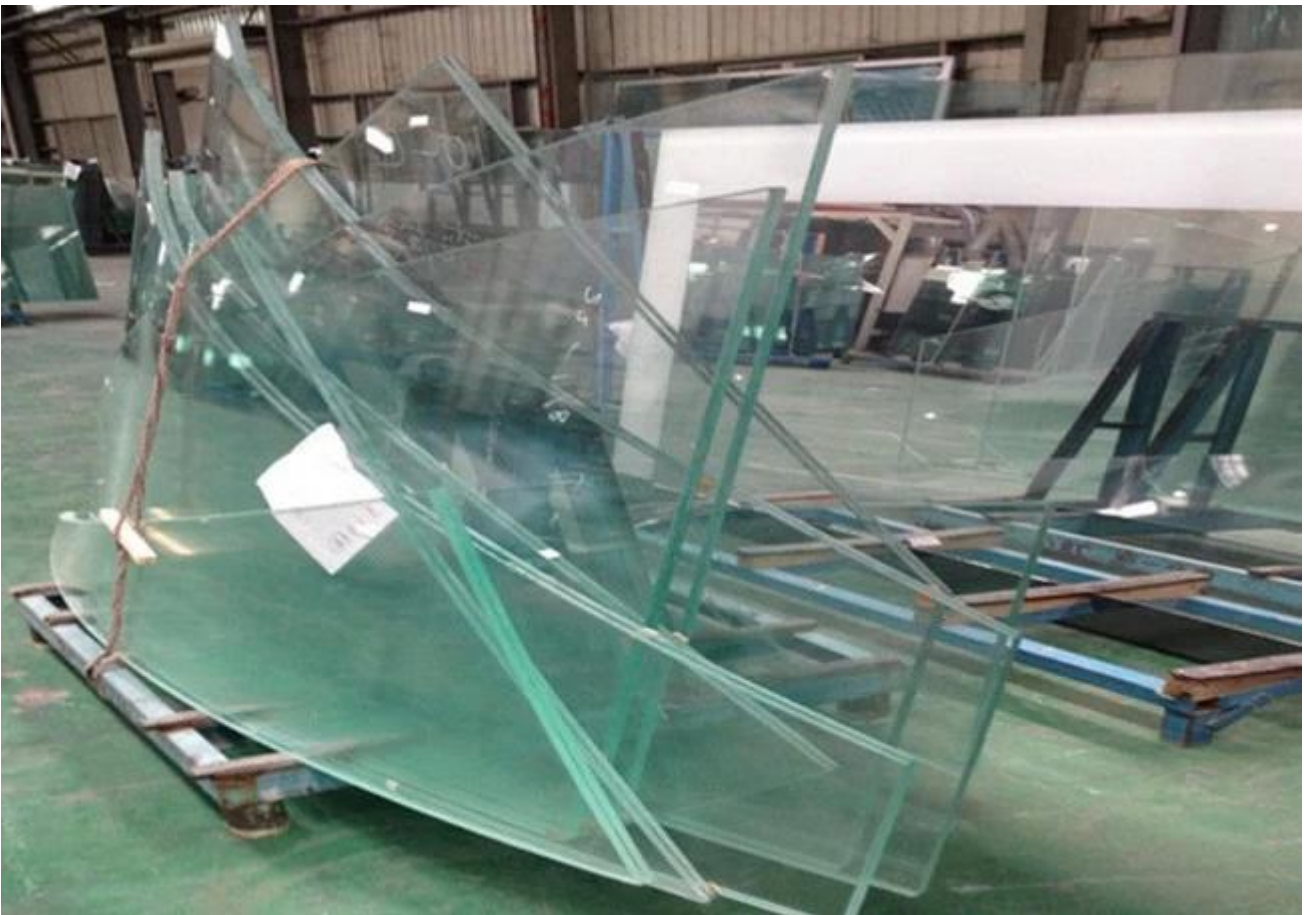

Haut transparent incurvé en verre trempé ouragan proof pour counter boutique: