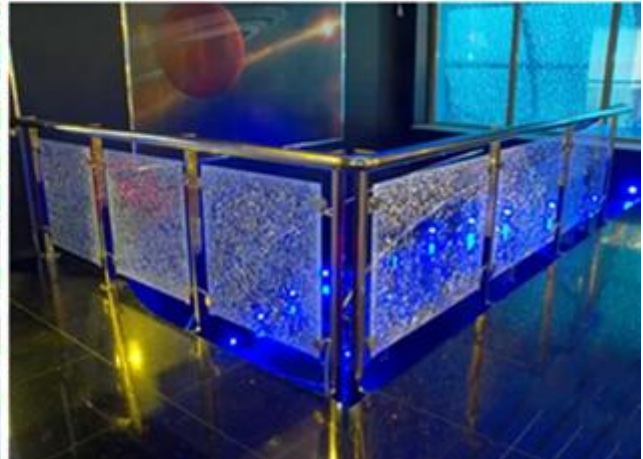

Sécurité d'emballage et de chargement pour rampe de verre: