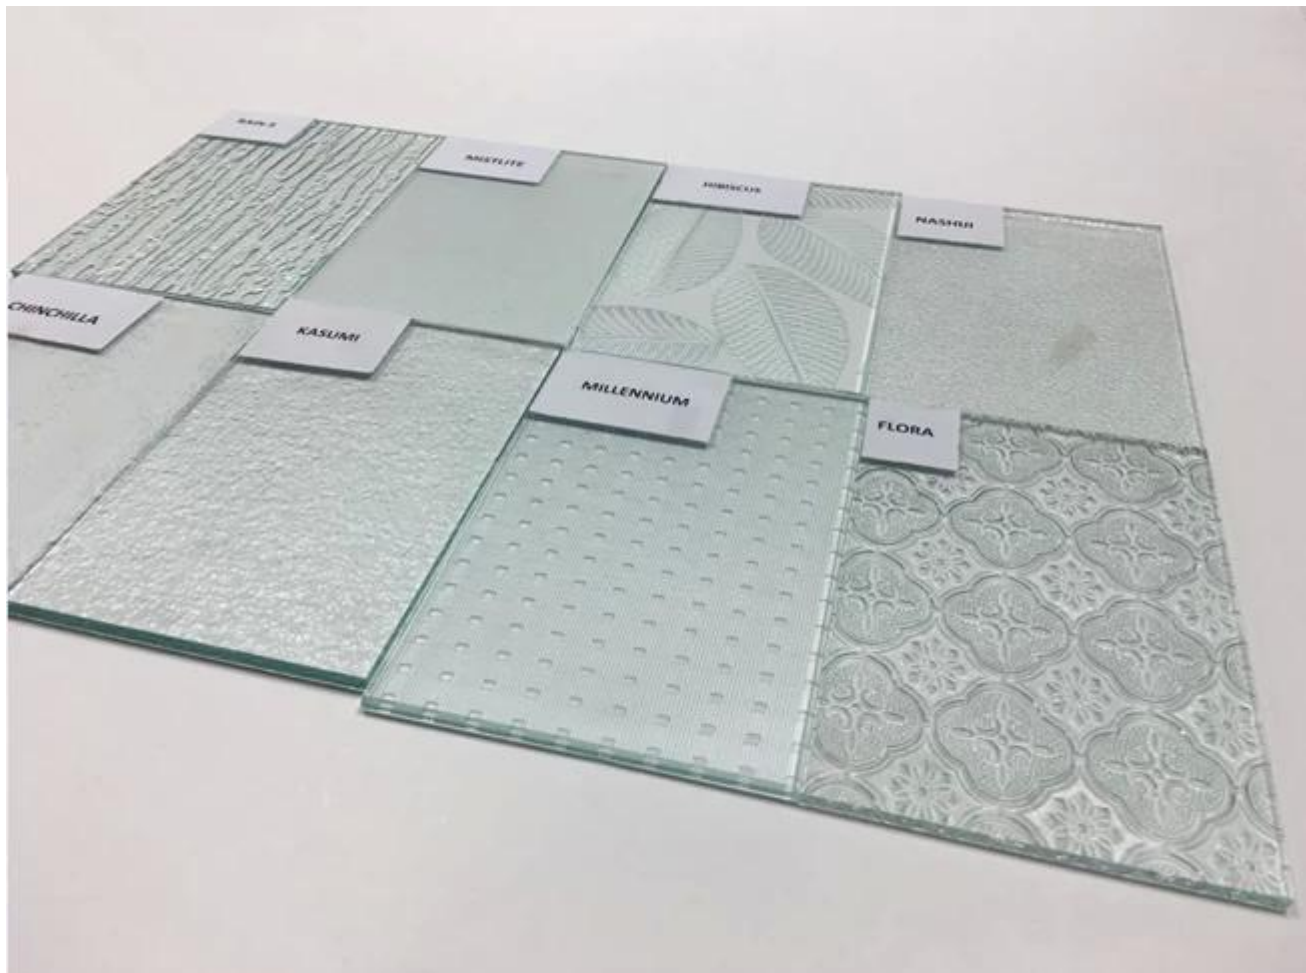

Haute qualité 5mm clair Mislite modèle Chine verrerie

Verre à motifs appelle chiffrée, un moletage annulaire verre, verre roulé, verre de relief, est une sorte de décoration verre plat translucide avec motifs en relief sur une ou les deux faces. Avec la propriété spéciale de la décoration, verre modelé entièrement peut permettre à la lumière de traverser et d'autre part, peut limiter ou empêcher toute vision claire.

Verre Mislite relief caractéristique

- Dessins riches et colorés fournissent des résultats décoratifs uniques: ou obscure et tranquille, ou pétillante et animée, ou graves et élégant, ou "BOLD" et généreux...
- Motifs stéréoscopique tangibles ne s'effaceront jamais.
- Permis transmet diffusément, mais limite une vision claire efficacement
- Peut être coupé, foré, trempé, feuilleté, isolé, etc..

Verre laminé spécification:

Épaisseur: 3mm 4mm 5mm, 6mm, etc..

Couleur principale: Clair et bronze

Tailles: 1220x1830mm, 1500x2000mm, 1524x2134mm, 1830x2440mm, 2140x3300mm, etc..

Modèles: Aqualite, bambou, ruche, Canelado, Chinchilla, cristal, [Diamant](#), Flore, Karatachi, Masterlite, Millennium, Mislite, Morgon II, [Nashiji](#), Pluie, Wanji, Maple leaf, Nashiji, Oceanic, tissé, Hibiscus, Moru, goutte, Kasumi, etc..

Série de modèle clair de verre:

lamelle de verre 5mm clair Mistlite modèle

verre motif transparent utilisé pour le verre de fenêtre ou de porte en verre

Sécurité d'emballage et de chargement pour modèle verre: