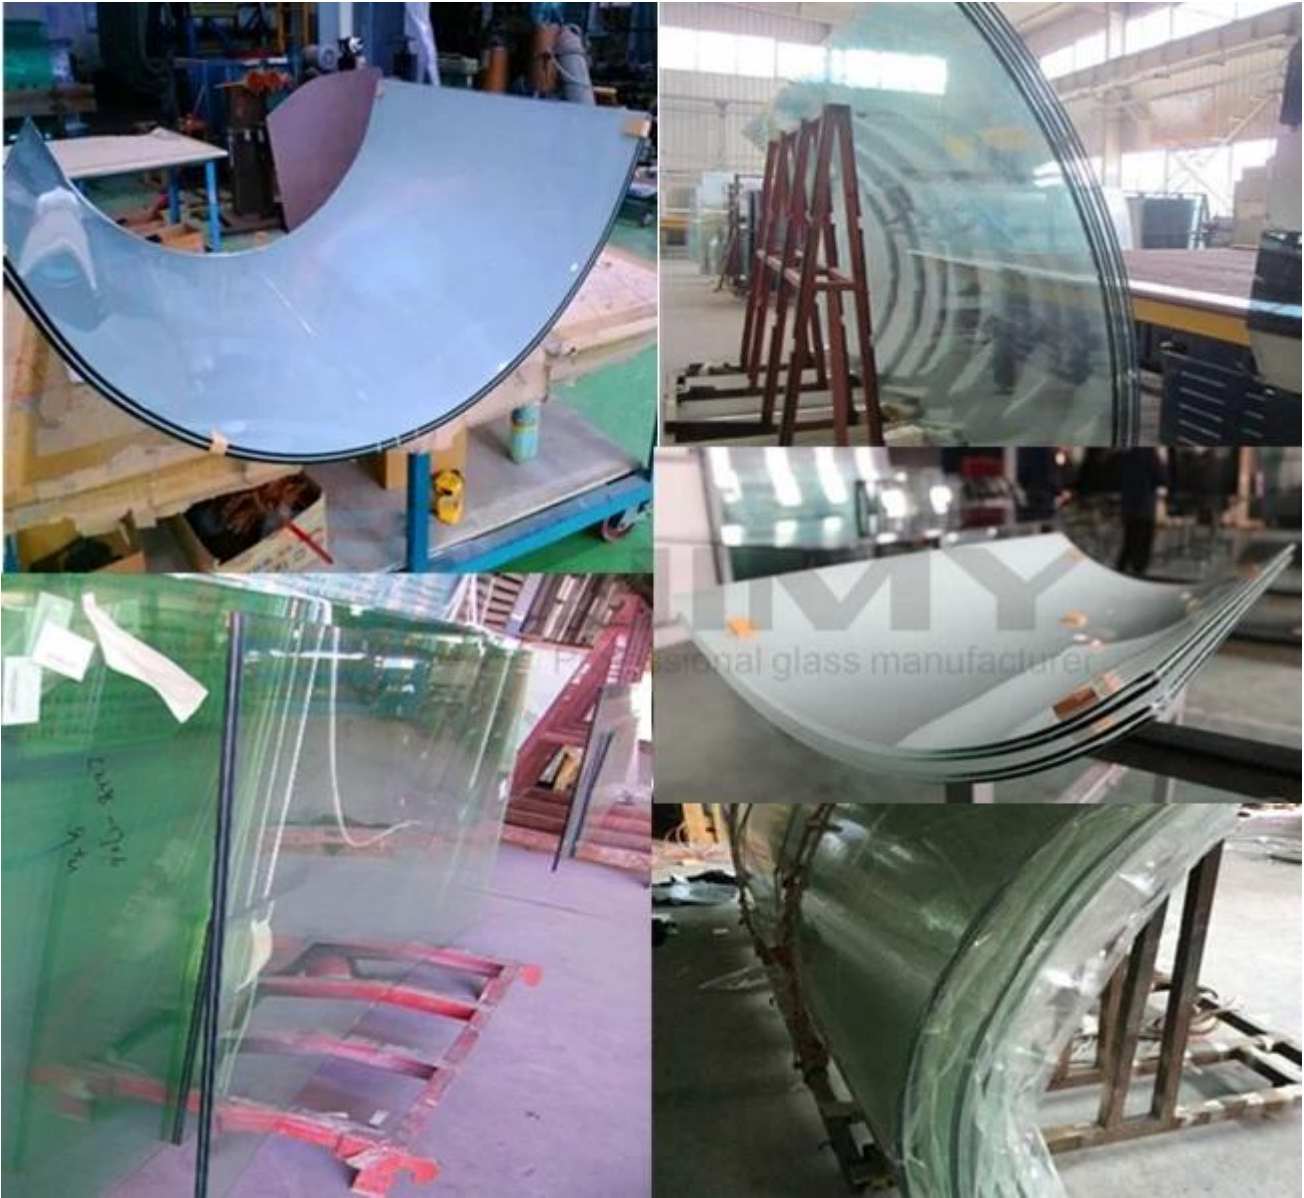

55.4 玻璃的弯曲加工