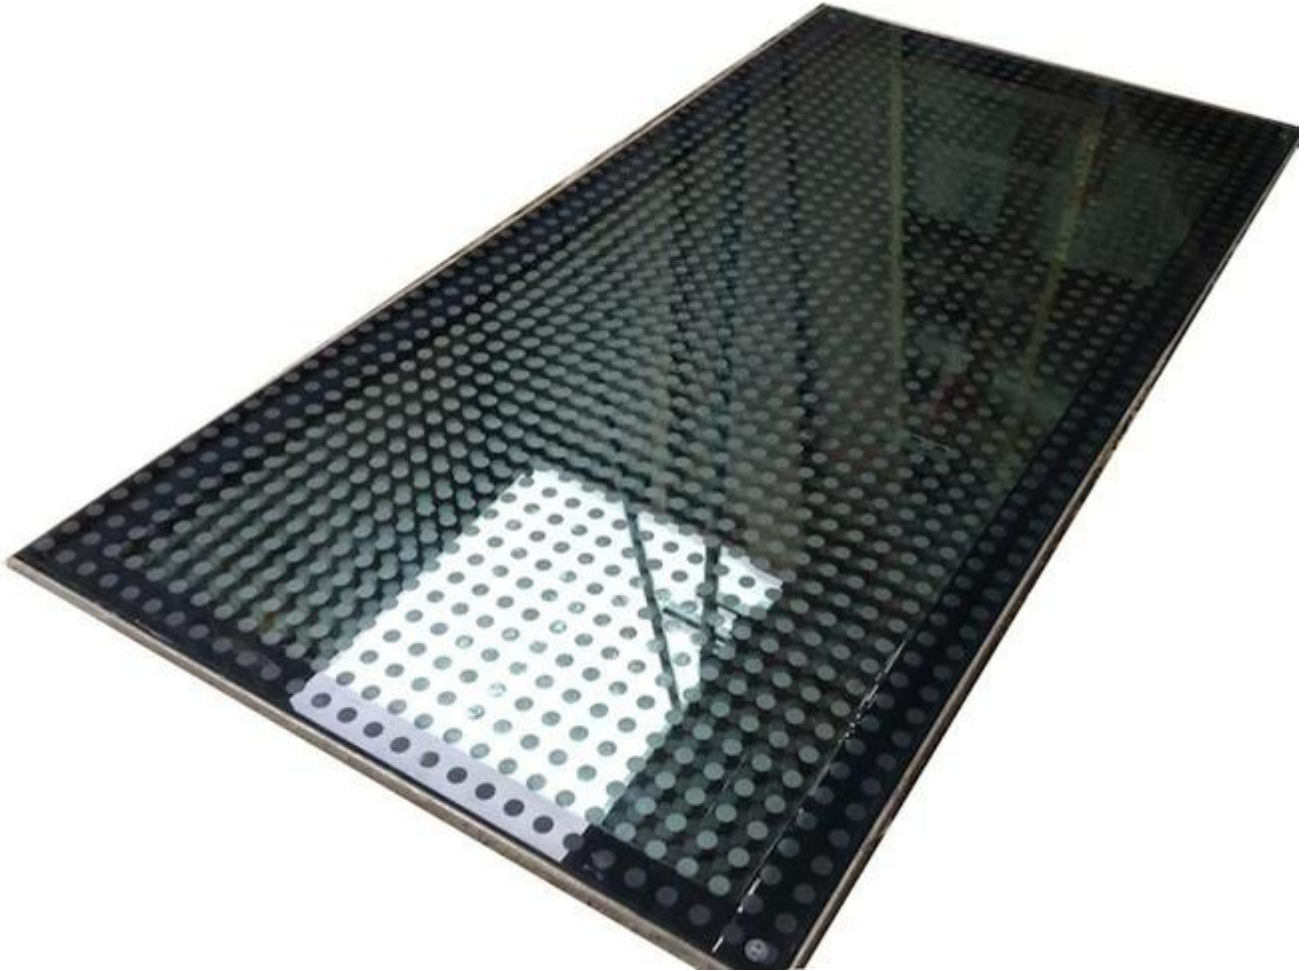

B) The image shows a white, textured surface (likely a piece of paper or a thin board) resting on a blue, textured surface (likely a carpet or mat). The white surface is slightly curved and has a fine, pebbled texture. The blue surface has a distinct woven or tufted pattern.

c) The image shows a rectangular metal mesh tray with a white perforated tray inside. The tray is tilted, and the white tray is positioned in the lower-left corner. The mesh consists of small, circular holes. The white tray has a similar pattern of small, circular holes. The background is plain white.

玻璃板 玻璃板 / 玻璃板 玻璃板 玻璃板 玻璃板 玻璃板 玻璃板:

玻璃板, 玻璃板 玻璃板, 玻璃板 玻璃板 玻璃板

玻璃板 玻璃板 玻璃板, 玻璃板 玻璃板, 玻璃板 玻璃板

Showcases, KTV 玻璃板 玻璃板 玻璃板, 玻璃板

玻璃板 玻璃板 玻璃板 玻璃板 玻璃板 玻璃板 玻璃板 玻璃板 玻璃板 玻璃板, 玻璃板 玻璃板, 玻璃板 玻璃板 玻璃板, 玻璃板 玻璃板 玻璃板,

玻璃板 玻璃板 玻璃板 玻璃板