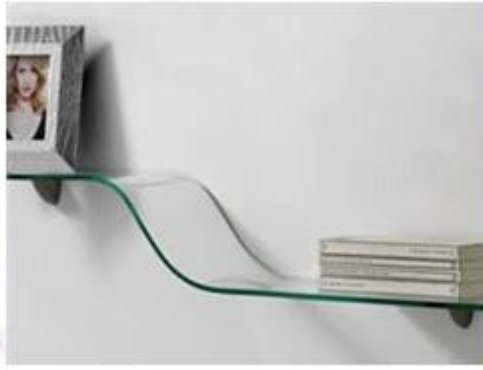

10 annealed glass products are shown below:

10 annealed glass products are shown below: