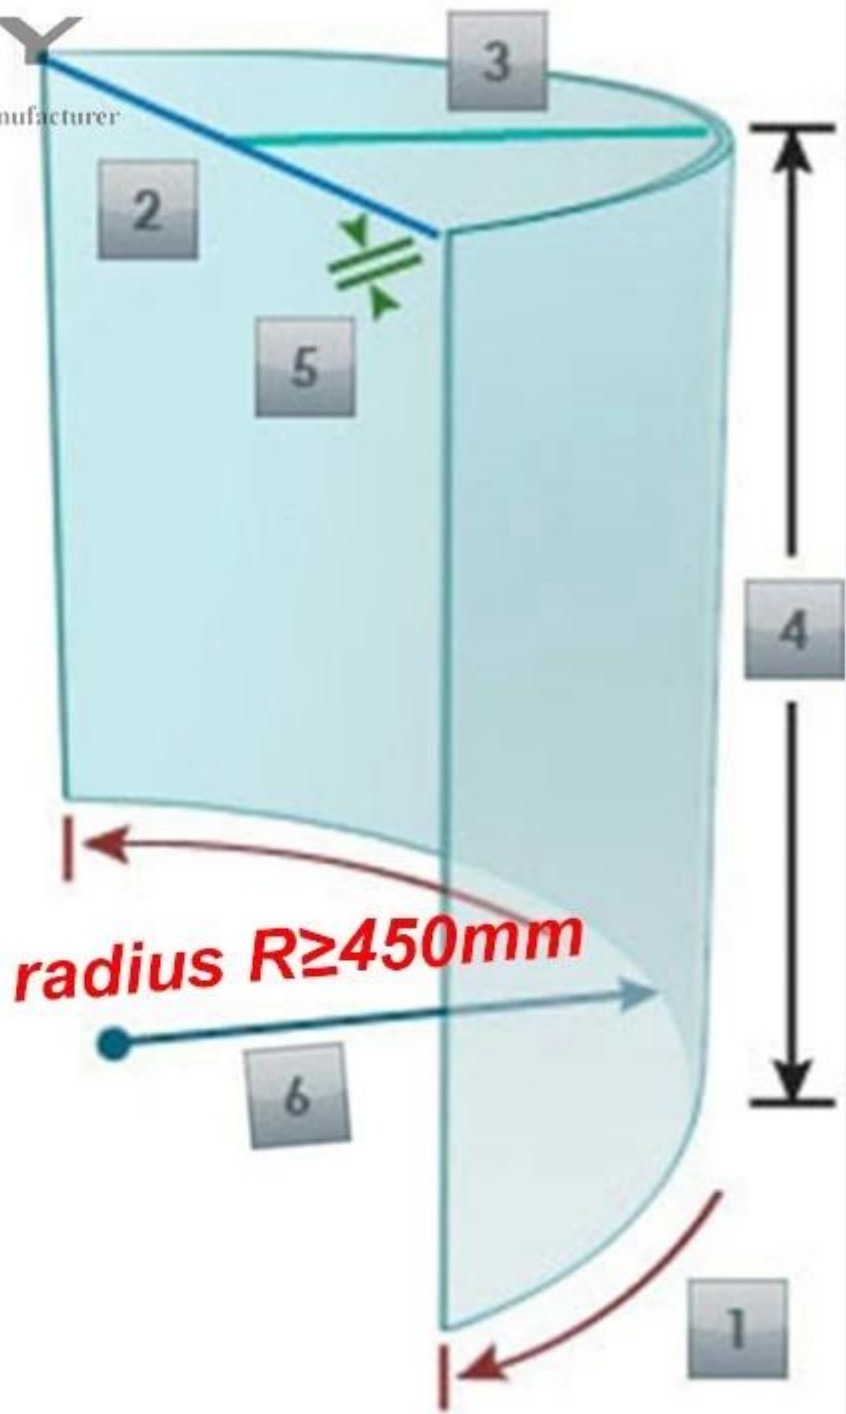

JIMY

Professional glass manufacturer

- **1** Arc Length
- **2** Chord
- **3** Depth
- **4** Height
- **5** Thickness
- **6** Radius

1. 玻璃的厚度是多少？

2. 玻璃的半径是多少？

3. 玻璃的高度是多少？

4. 玻璃的弧长是多少？