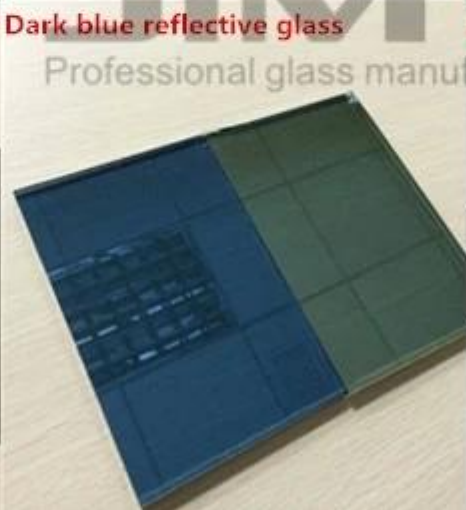

Jimmy Glass 專業製造 各種玻璃 各種玻璃 各種玻璃 各種玻璃

Euro bronze coated glass

Dark green reflective glass

F green coated glass

Light grey reflective glass

Dark blue reflective glass

Dark grey reflective glass

Jimmy Glass 專業製造 各種玻璃 各種玻璃 各種玻璃 各種玻璃