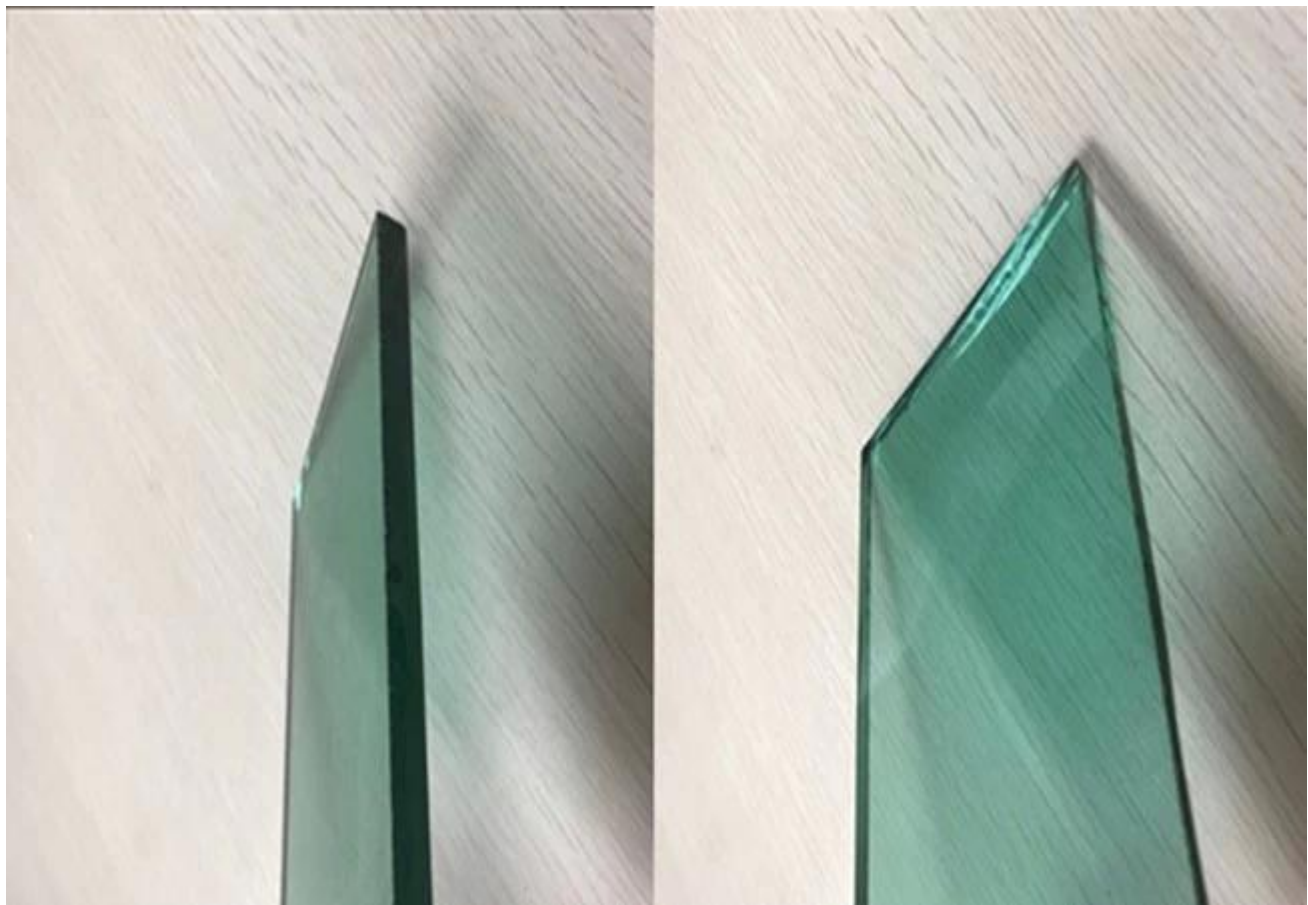

1/3 8 mm F

8 mm F

8 mm F [...](#) 8 mm F 8 mm 8 mm [...](#) [...](#) [...](#)

8 mm

8 mm [...](#) [...](#) [...](#)

8 mm

2140 * 3300 mm 2250 * 3300 mm 2140 * 3660 mm 2440 * 3660 mm
7-15
TT LC
[...](#)

8 mm F

JIMYGLASS 8 mm F 4 mm 5 mm 5.5 mm 6 mm 10 mm [...](#) [...](#)

A 8 mm F

[...](#)