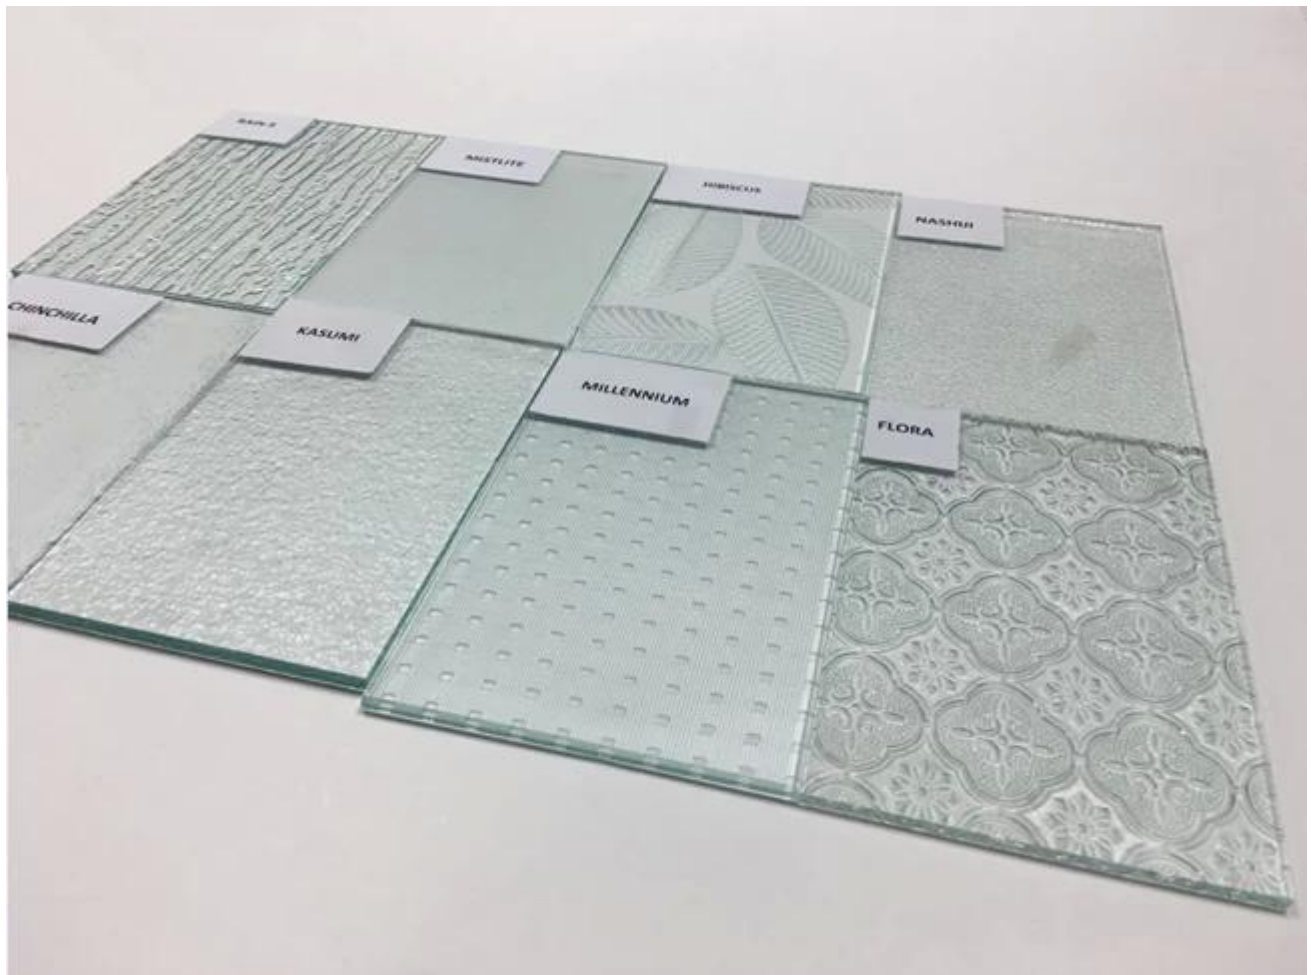

5 mm ☐ Mistlite ☐ ☐ ☐ ☐