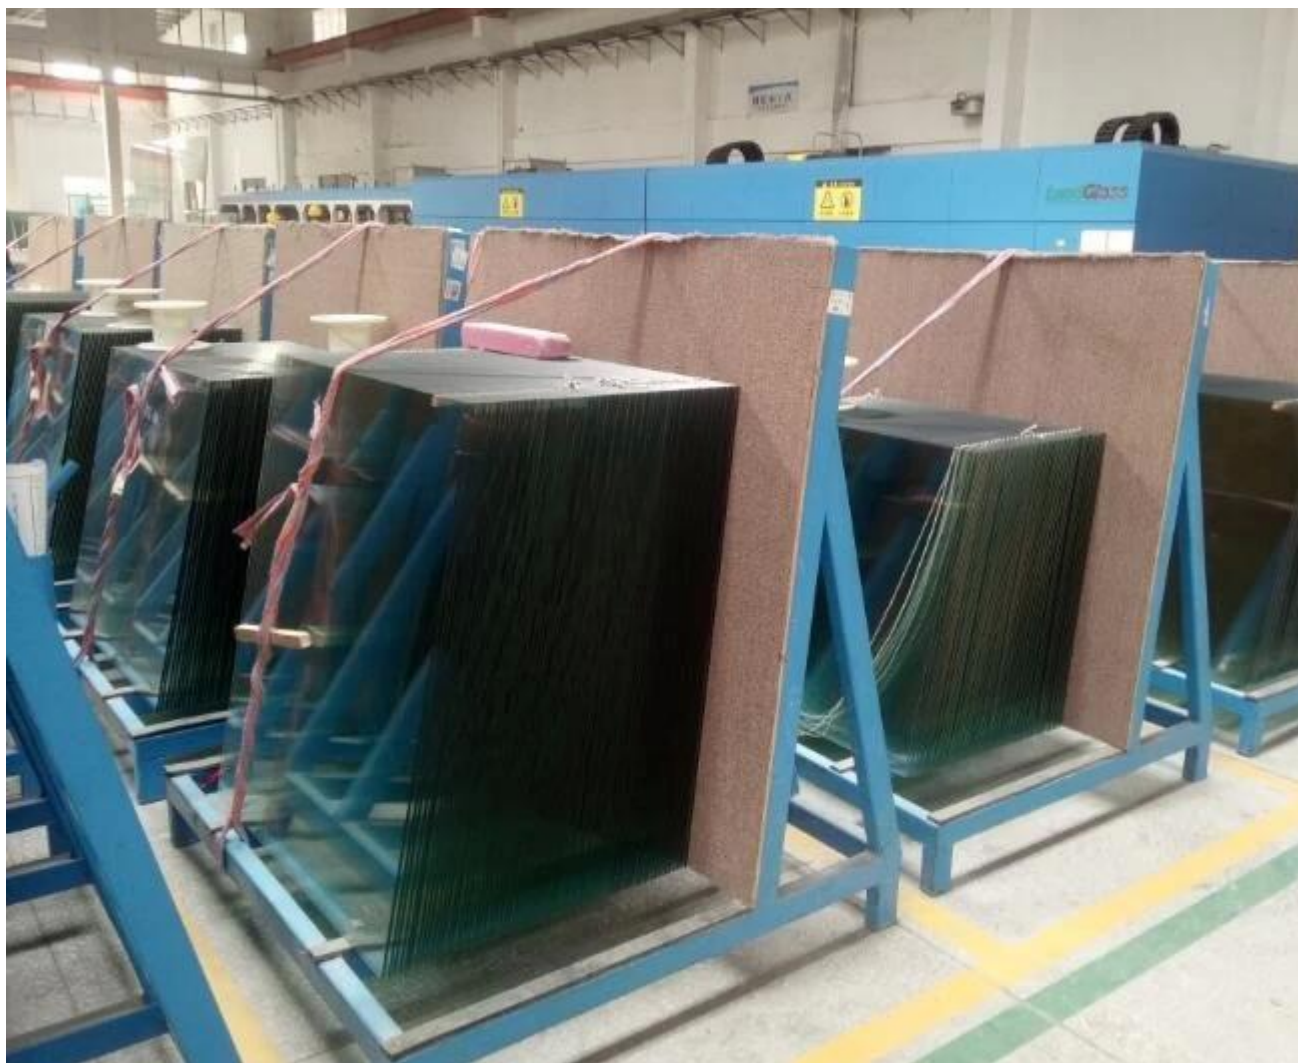

Załadunku kontenera przez JIMY szkła