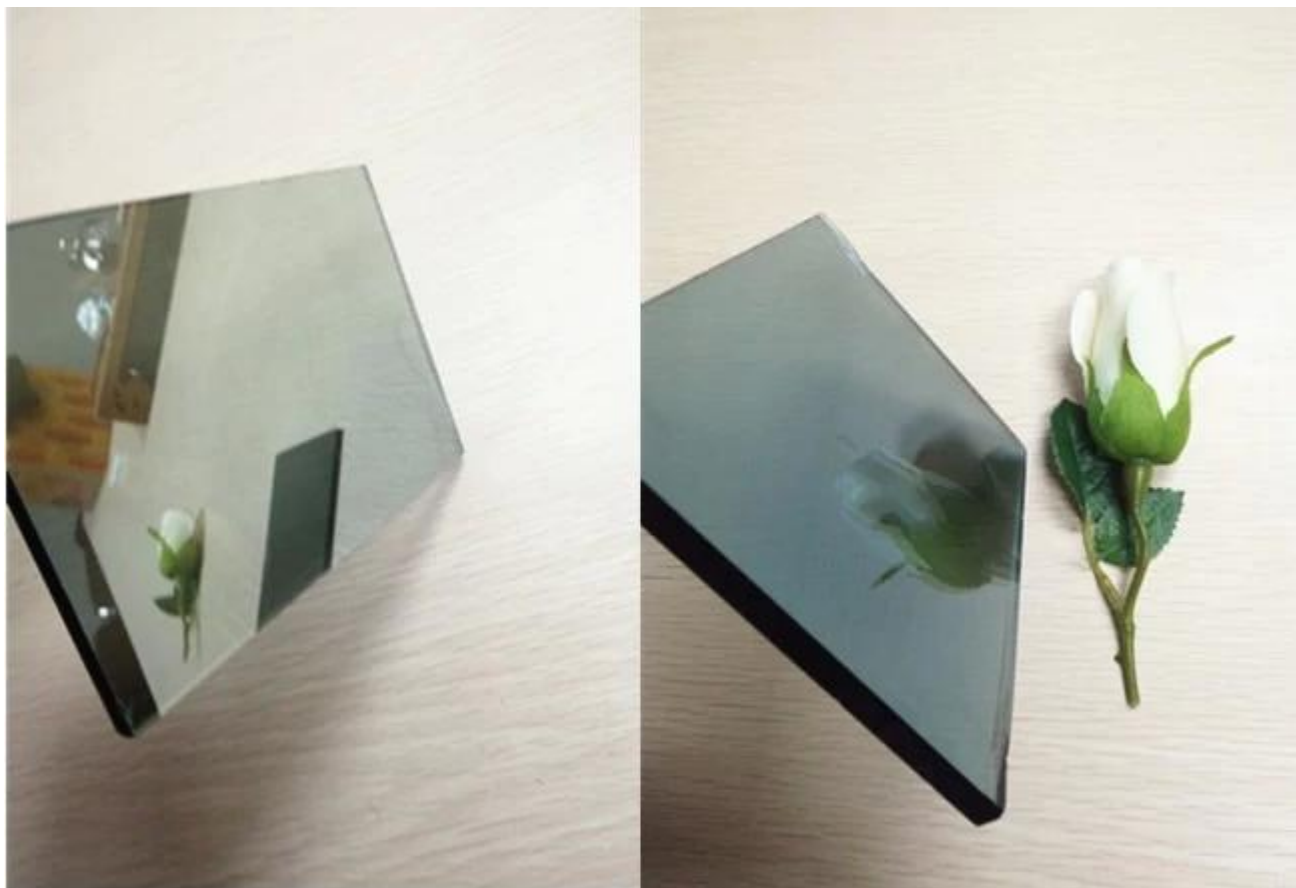

Ford 6mm niebieski szkło odblaskowe