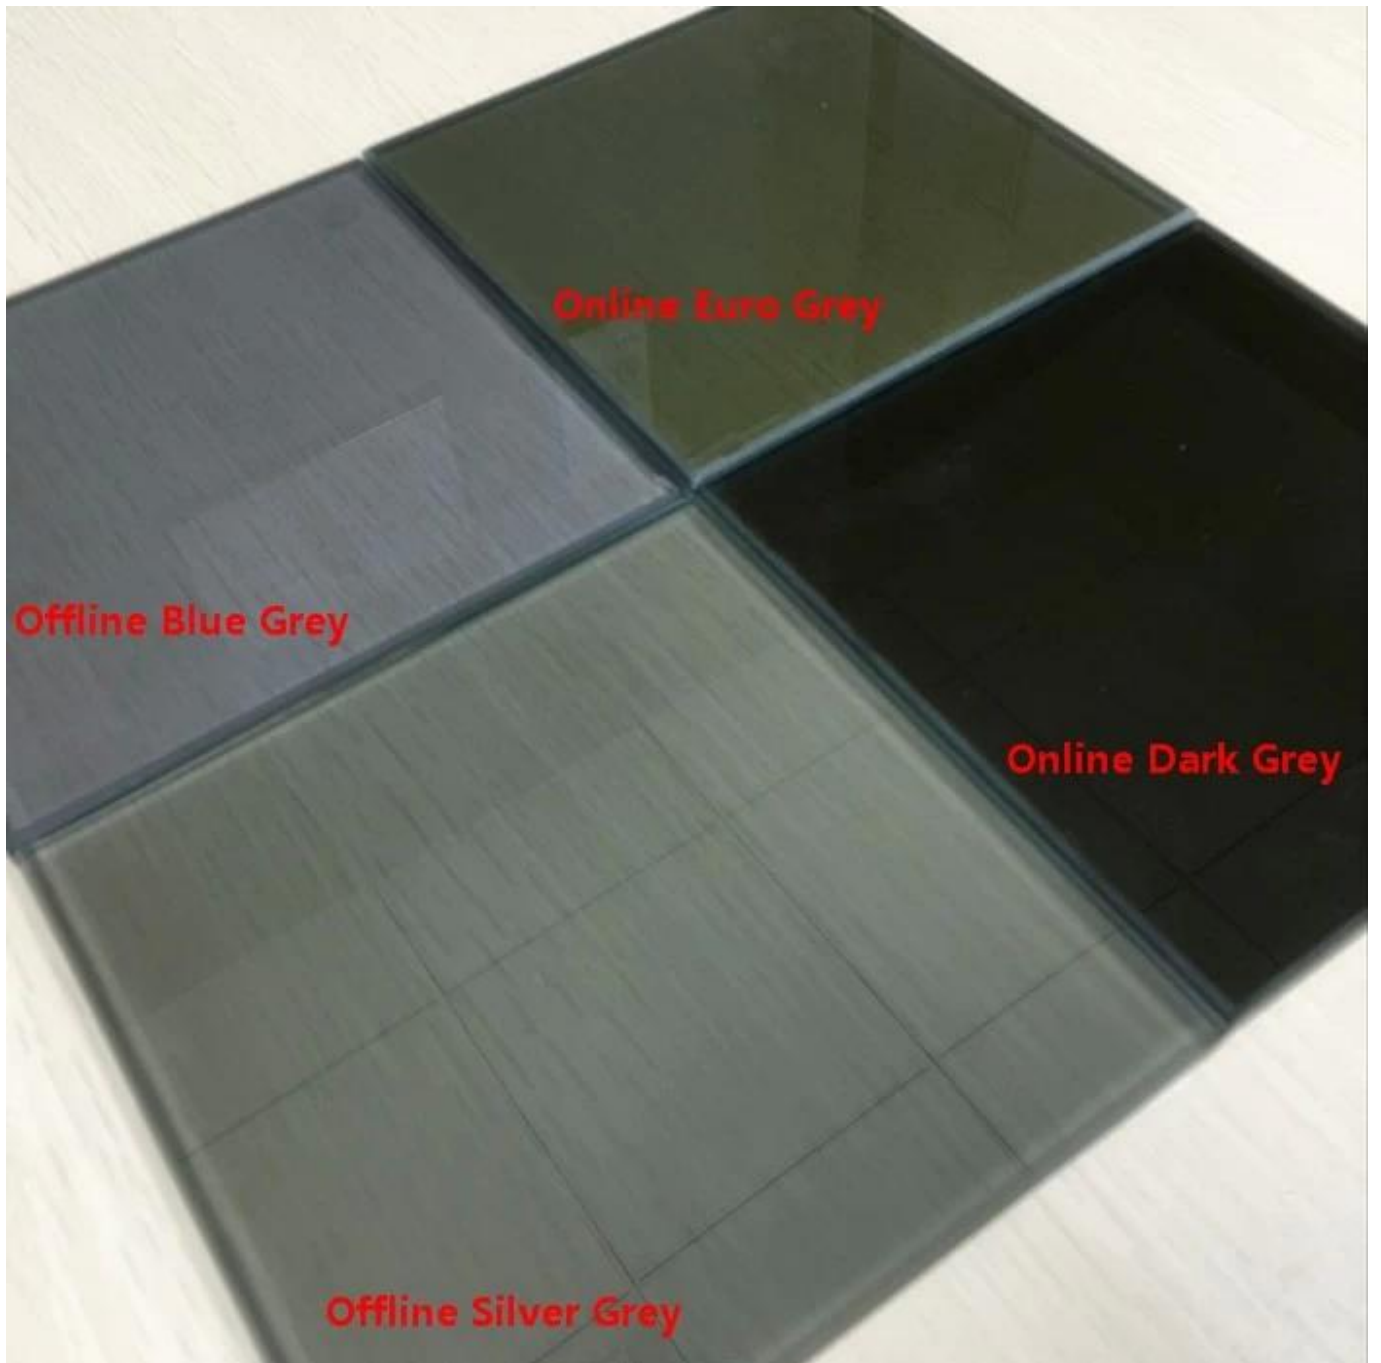

8,38 mm szary kolor odblaskowy pływające laminowane szkło bezpieczne

Wprowadzenie

8.38mm szkło szare odblaskowe laminowane jest połączone warstwą [Szare szkło odblaskowe 4 mm](#) i jedną warstwą [Szkło bezbarwne o grubości 4 mm](#) wraz z jedną warstwą 0,38 mm czystej międzywarstwy PVB pod wpływem ciepła i ciśnienia. Łącznie zalety szkła laminowanego i szkła odbijającego światło słoneczne, to coś w rodzaju szkła o wysokiej efektywności energetycznej, odgrywa istotną rolę w projektach architektonicznych.

Szkło lakierowane szare szkło float ze szkła refleksyjnego 1/3 " to szkło przepuszczające światło, umożliwiające właściwą ilość naturalnego światła w budynku oraz specjalną powłokę metaliczną, która umożliwia widzieć, zapobiegając przedostawaniu się osób, może pomóc zachować prywatność w ciągu dnia.

Specyfikacja

Kolor: Europejski szary / jasnoszary, szary dym, srebrno-szary, ciemnoszary, itp.

Rodzaj: Odblaskowy szkło odblaskowe / szkło odblaskowe odblaskowe, odblaskowe szkło odblaskowe / miękkie szkło odblaskowe (może wykonywać dowolny kolor)

Dostępny standardowy rozmiar: 2140x3300mm, 2250x3300mm, 2440x3300mm, 2140x1650mm, dowolny niestandardowy rozmiar cięcia może być produkowany zgodnie z wymaganiami

Podanie

Szkło bezpieczne laminowane odblaskowe o grubości 8,38 mm jest bardzo popularne w zastosowaniach jako szkło okienne ze szkła lub używa się do oszczędzania energii w szarym kolorze [szkło izolacyjne odblaskowe](#), stosowany jako zewnętrzny szkło ściennie zewnętrzne, zewnętrzne szkło poręczowe, szkło dachowe ze szkła itp. Aby uniknąć zanieczyszczenia światła i budować dobre środowisko ekologiczne, nie instaluj powierzchni odbijającej na zewnątrz.