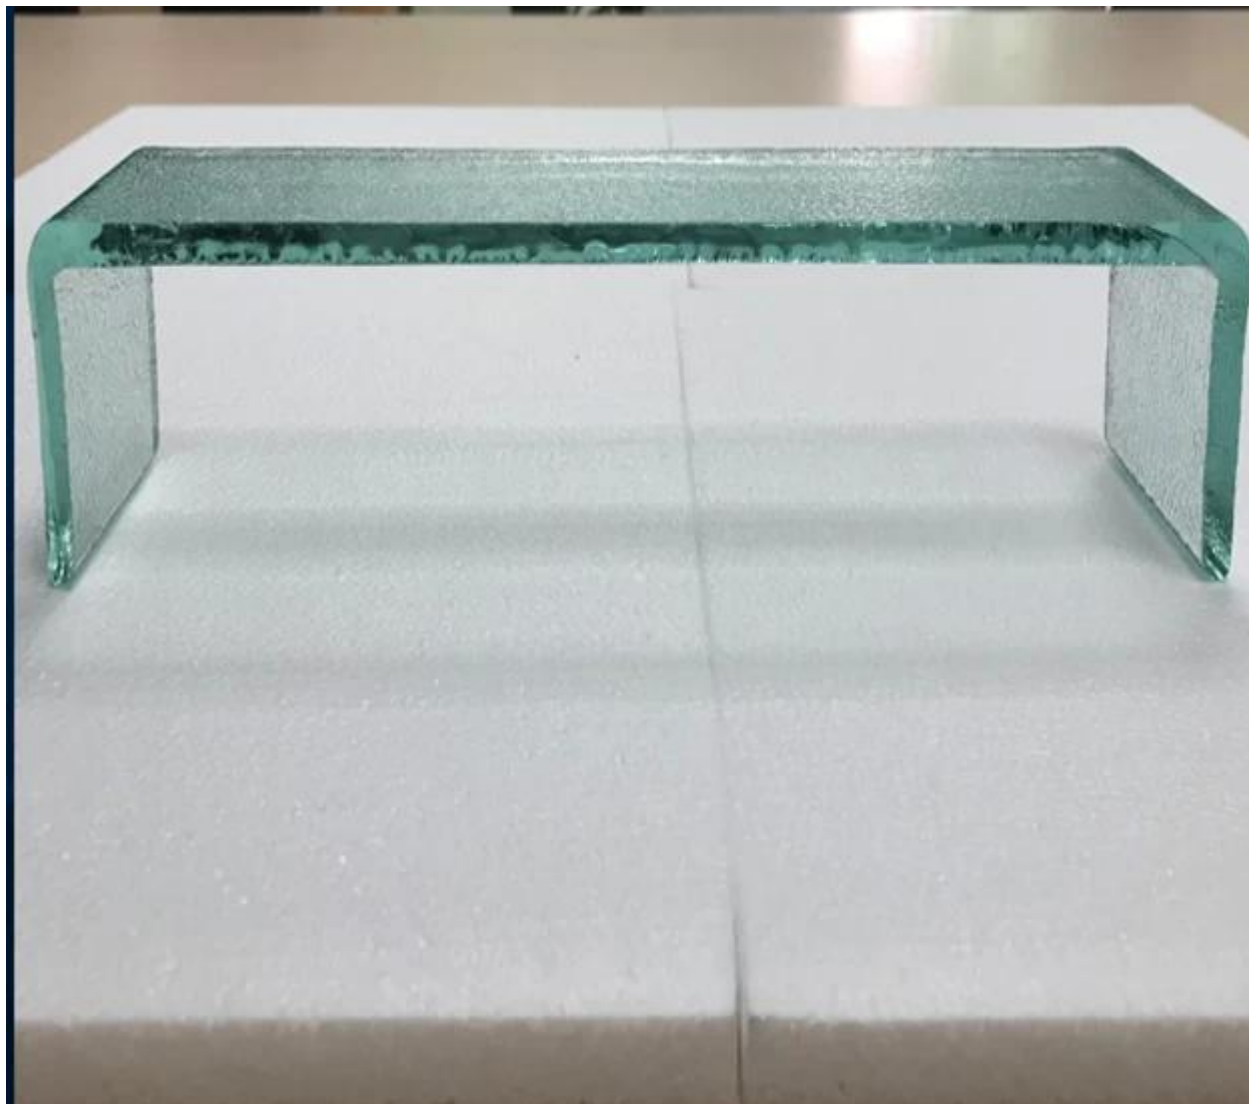

### Okolo 7 mm półprzezroczystego szkła kanałowego

Szkło o kształcie litery U o kształcie litery U o kształcie litery U o kształcie litery U o kształcie litery U o kształcie litery U o średnicy 7 mm, o kształcie litery U, o kształcie litery U, o kształcie litery U, o kształcie litery U, o kształcie litery U, o kształcie litery U. To może być temperowane jak [7 mm hartowanego szkła kanałowego U](#). Szkło profilowane o kształcie litery U ma niepowtarzalny efekt architektoniczny i dekoracyjny, dzięki czemu można go zaoszczędzić na wielu metalowych profilach, dlatego jest szeroko stosowany jako zewnętrzna ściana szklana, wewnętrzne ściany działowe, okna, drzwi itp.

### Specyfikacja techniczna szkła w kształcie litery U 7 mm

Grubość: 7mm

Dostępne szerokość: 232mm 262mm 332mm

Wysokość kołnierza: 60mm

Max. Długość: 6000mm

Typ szkła: przezroczysty super biały, wzór lodu, gruby zmarszczki, cienkie zmarszczki.

Powłoki: niski poziom promieniowania, błękitny, kolor ceramiczny, proces piaskowania

Głębokie przetwarzanie: szkło U można hartować zgodnie z wymaganiami klientów.

### Obraz szkła przezroczystego szkła 7 mm

**Zastosowanie szkła w kształcie litery U w kształcie litery U**