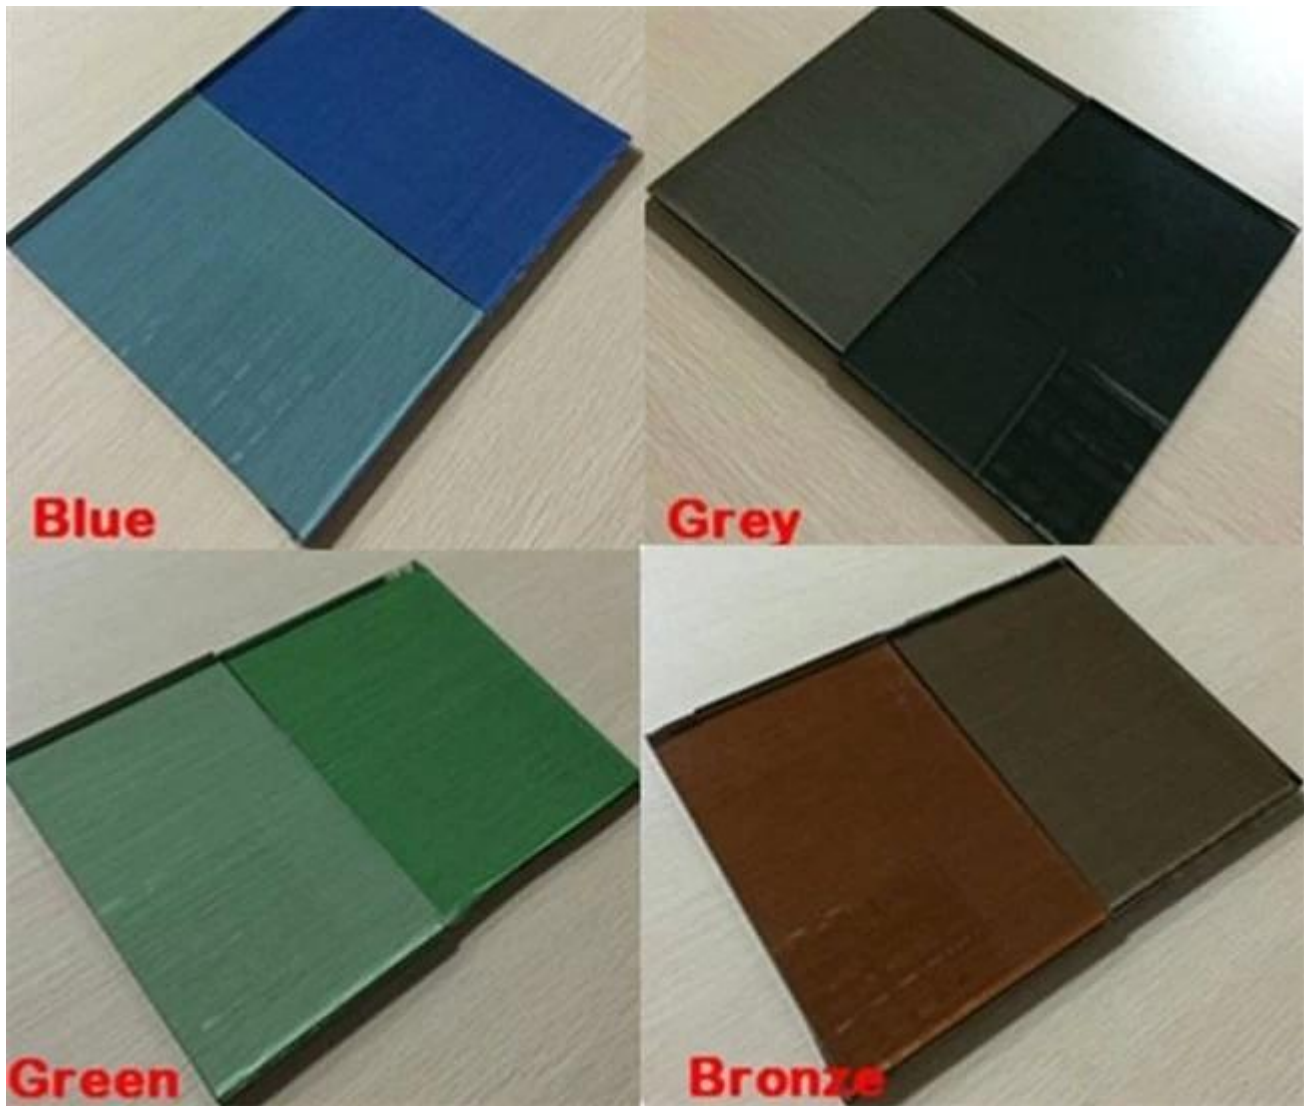

Chiny hot sprzedaż 1\3 cala 8mm F-zielony kolor przyciemniane cena szkła float

Okolo 8mm F-zielony przyciemniane szyby

8mm [F-zielone szkło barwione w masie](#) jest wytwarzany w procesie float z dodatkiem tlenków metali na kolor mix normalne szkło bezbarwne. 8mm F-zielone szkło float, również o nazwie francuski kolor zielony, przyciemniane szkło 8mm, 8mm szkło światło zielone float. Jest to rodzaj szkła dekoracyjnego oszczędzania energii, która może wchłonąć ciepła promienie słoneczne i utrzymać dobry przejrzystości. Nazywana jest również kolorowe szkło pochłaniającą ciepło, które jest powszechnie używany dla budownictwa i przemysłu meblowego, na przykład: okien, drzwi, fasad, balkon, [Blaty stołowe](#), półki, szafki, itp.

Specyfikacja 8mm szkła float zielony światło

Dostępny rozmiar standardowy jest 2140 * 3300mm, 2250 * 3300mm, 2140 * 3660mm, 2440 * 3660mm, itp., i wszystkie dostosować rozmiar.

Czas produkcji: 7-15 dni po potwierdzeniu zamówienia.

Termin płatności: TT lub LC w oczach

Pakiet: Silnej eksport sklejki paka z wełny perła

Z wyjątkiem 8mm F-zielony przyciemniane szyby, co innego F-zielone szkło można uzyskać z SHENZHEN JIMY szkła?

Można uzyskać nie tylko szkło 8mm F-zielony z JIMYGLASS, ale również mają wybór grubości np. 4 mm, 5 mm, 5,5 mm, 6 mm, 10 mm, itp. Szkło typu mogą być F-zielony [szkło hartowane](#), F-zielony [szkło laminowane](#), zielone światło [szkło zespolone](#), itp.

Obraz ze szkła 8mm F-zielone klasy A

Z wyjątkiem przyciemniane szkło zielone również można uzyskać inny kolor z SHENZHEN JIMY szkła. Na przykład:

Bezpieczeństwo załadunku do 8mm F-zielony przyciemniane szkło float