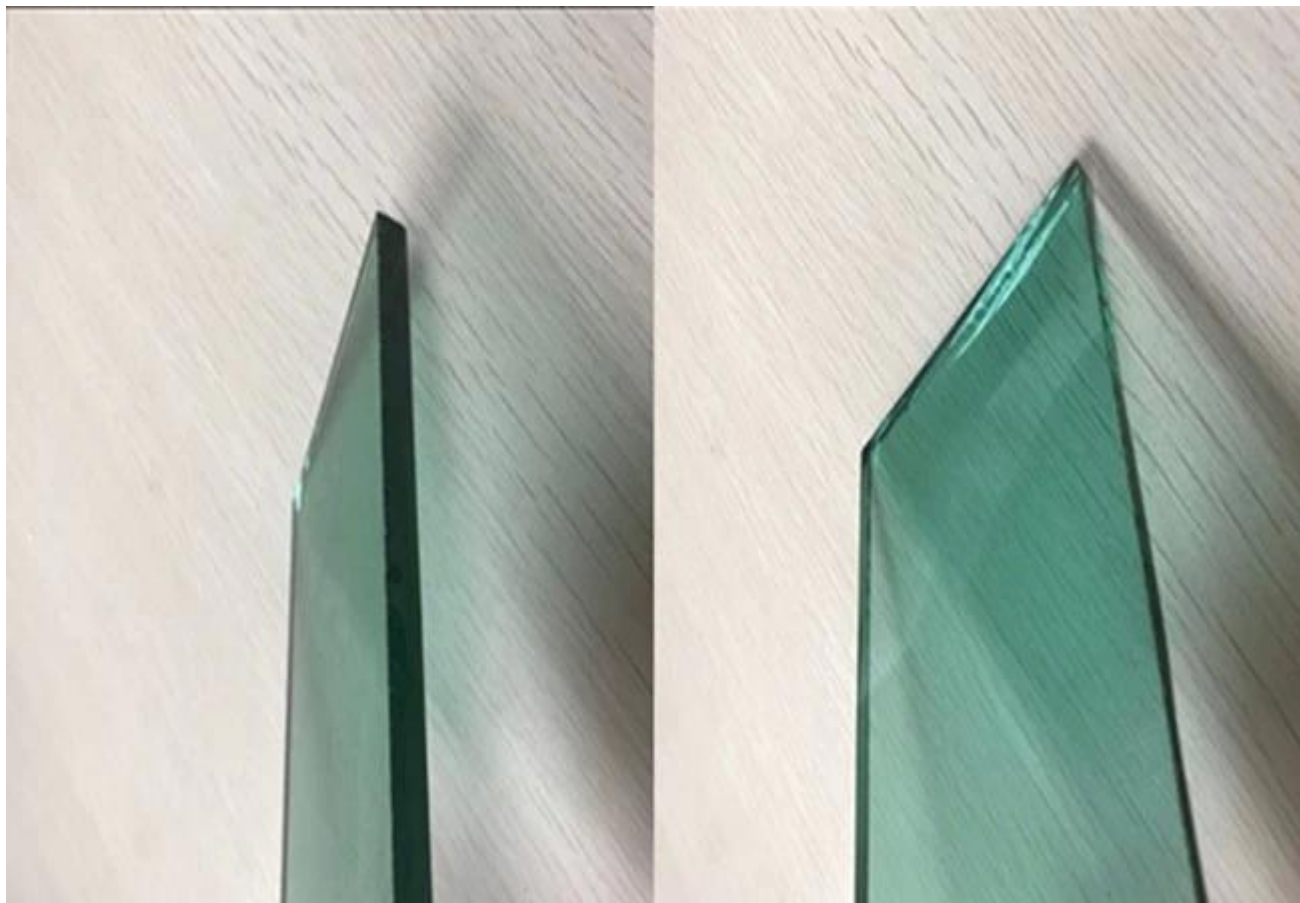

Z wyjątkiem przyciemniane szkło zielone również można uzyskać inny kolor z SHENZHEN JIMY szkła. Na przykład: