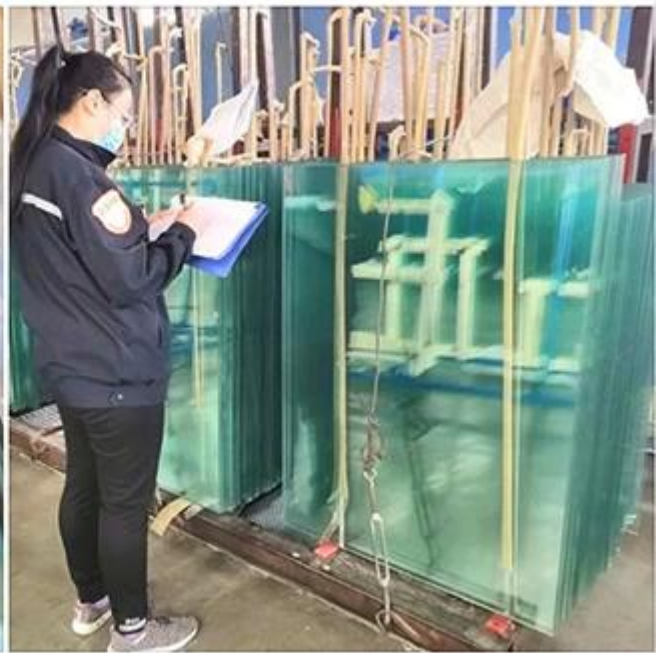

Różne rodzaje szklanego balkonu

Bezszkieletowy