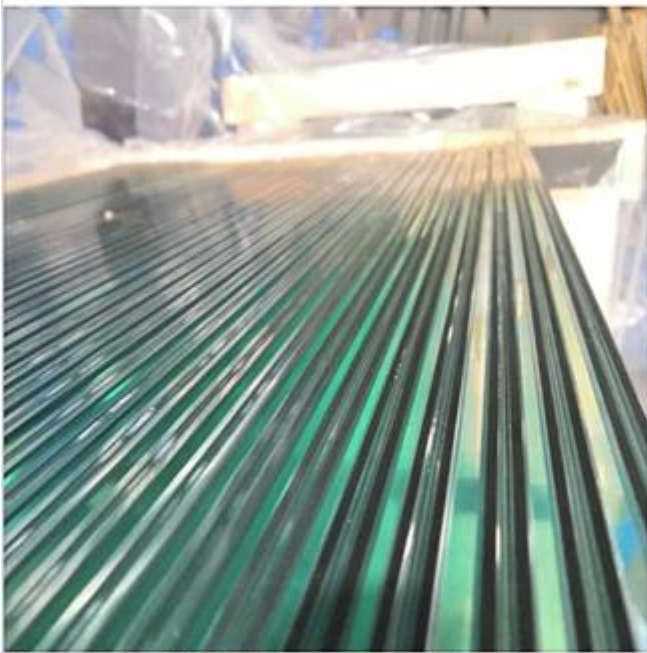

Różne rodzaje szklanego balkonu

Bezszkieletowy