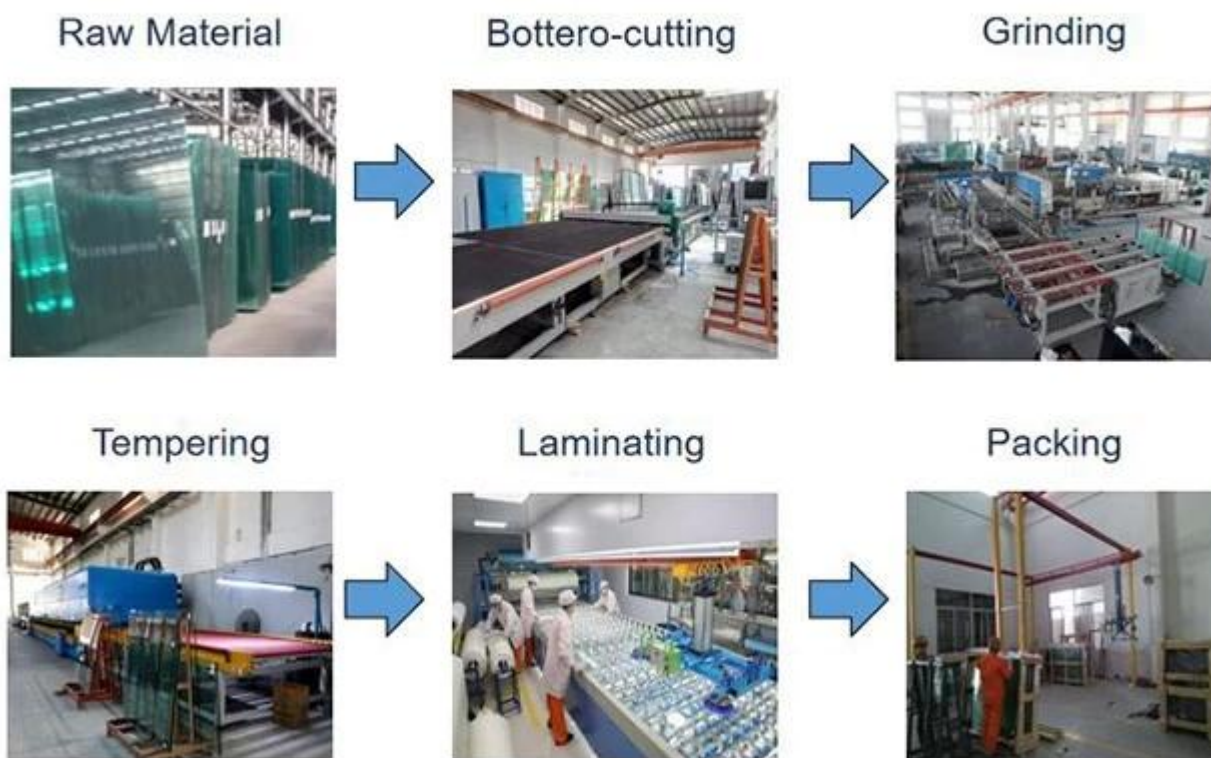

Rodzaj szkła:	bezpieczne szkło laminowane hartowane
Grubość szkła:	Na życzenie może być oferowana inna grubość 4 + 4 mm
Rozmiar szkła:	normalny rozmiar 900 * 1000 mm 900 * 1100 mm itp. Rozmiar może być zgodny z twoją prośbą
Grubość folii PVB:	0,76 mm
Sposób instalacji:	z / bez ramki
Czas produkcji:	10-15 dni roboczych po potwierdzeniu zamówienia
Uszczelka:	Bezpieczna eksportowa skrzynia ze sklejki

Hartowany Lproces szkła aminowanego:

Tempering laminating process

fazdolność aktorska:

Szybka dostawa (10-20 dni), bezpieczny pakiet skrzynek z drewna drzewnego na eksport, doskonały transport.