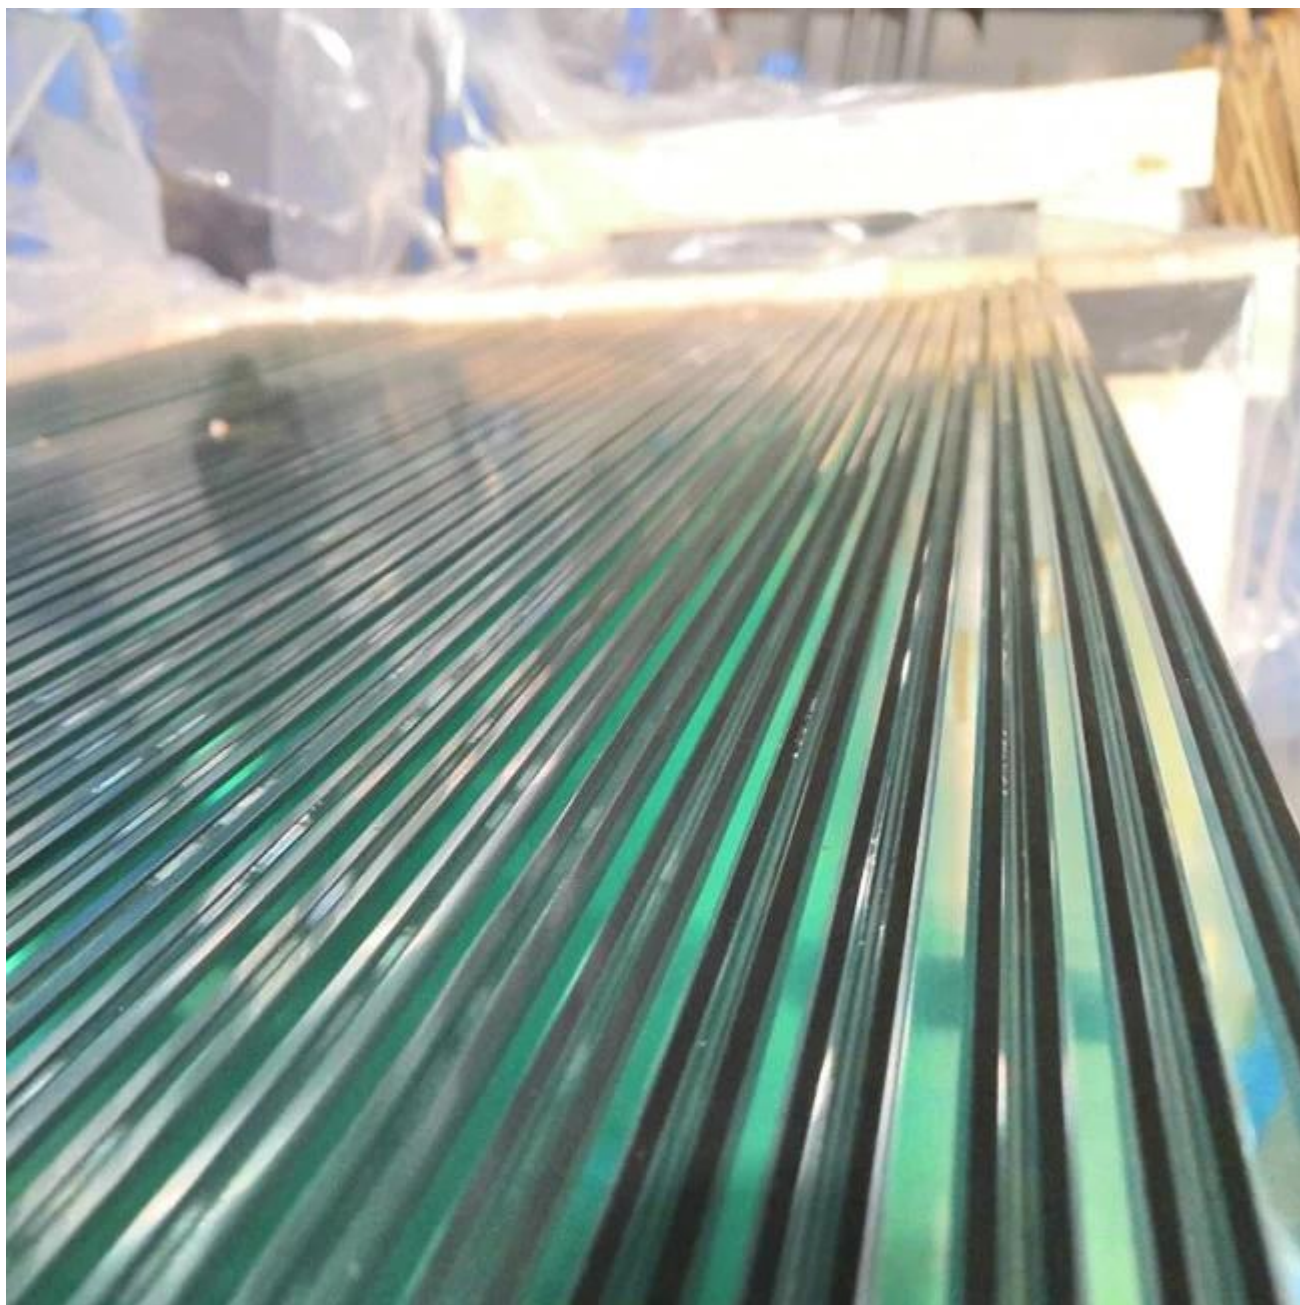

## H.Wysokiej jakości balustrady z bezpiecznego szkła hartowanego 4 + 4 pvb na schody i balkon

Projekty balustrad balkonowych są z różnymi typami dla różnych projektów i sposobów instalacji. Szkło laminowane, jako szkło bezpieczne, jest szeroko stosowane do szklanych balustrad, szklanych balkonów, ogrodzeń basenów, balustrad, szklanych dachów, szklanych podłóg itp.

Hartowane szkło laminowane PVB jest najczęściej stosowanym typem do balustrad wewnętrznych i balkonów do willi lub mieszkań. T.grubość i rozmiar. Kolor zależy również od wyboru klientów. Poniżej podano specyfikację przezroczystego hartowanego szkła laminowanego 8,76 mm

Rodzaj szkła:	bezpieczne szkło laminowane hartowane
Grubość szkła:	Na życzenie może być oferowana inna grubość 4 + 4 mm
Rozmiar szkła:	normalny rozmiar 900 * 1000 mm 900 * 1100 mm itp. Rozmiar może być zgodny z twoją prośbą
Grubość folii PVB:	0,76 mm
Sposób instalacji:	z / bez ramki
Czas produkcji:	10-15 dni roboczych po potwierdzeniu zamówienia
Uszczelka:	Bezpieczna eksportowa skrzynia ze sklejki