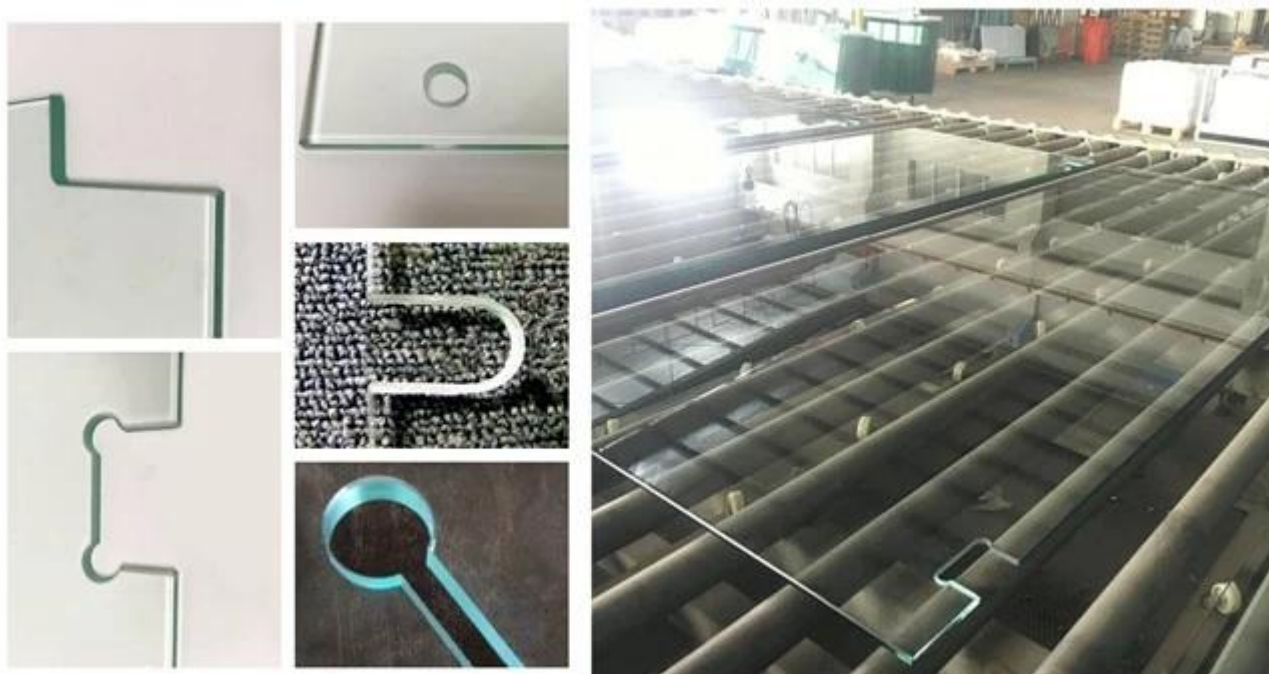

Niestandardowe szklane drzwi prysznicowe do łazienki

kształt	Płaski i zakrzywiony
Rodzaj	Szkoło hartowane , zakrzywione szkło , hartowane szkło laminowane
Grubość	5 mm 6 mm 8 mm 10 mm 12 mm 1/5" 1/4 " 3/8 " 1/2 cala

Rozmiar	Dostosowane zgodnie z wymaganiami, wysokość szklanego prysznica normalna na 1,9 metra lub dowolna inna dostosowana wysokość według projektu. Szerokość szkła 800 mm, 900 mm, 1000 mm itp. Zakrzywiony kształt: minimalny promień 460 mm (w zależności od grubości szkła)
Przetwarzanie	Wytnij na wymiar, wywierć otwory na uchwyty drzwi prysznicowych, wyciąć wycięcia na zawiasy drzwi prysznicowych, inne niestandardowe przetwarzanie
Opcja projektu	W razie potrzeby wysoka przepuszczalność światła, może wybrać przezroczyste szkło i mało żelaza ultra przezroczyste szkło - Gdyby tak dekoracyjny, może wybrać kolorowy zabarwione szkło, szkło wzorzyste, szkło teksturowane, szkło żebrowane, jedwabne szkło z nadrukiem , drukowane szkło cyfrowe, itp. - Dla prywatności można rozważyć szkło matowe, trawione szkło, wypiąskowane szkło, inteligentne szkło , itp - Inne niestandardowe wzornictwo

Jak kontrolujemy jakość twojego szklanego panelu prysznicowego?

Dostarczamy kompletne zaawansowane maszyny produkcyjne, aby dopasować różne wymagane procesy przetwarzania, aby zapewnić szybki czas produkcji;