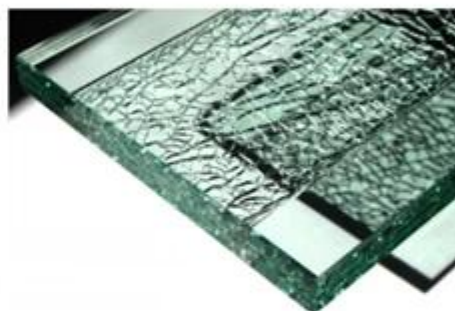

- Cor pintada tampos de mesa de vidro
- Tampos de mesa de vidro de serigrafia
- Padrão decorativo tampos de mesa de vidro
- Ácido gravado as bancadas de vidro temperado
- Gelo rachado as bancadas de vidro decorativo
- Outro vidro da parte superior de tabela personalizado

Vários tipos de tampos de mesa de vidro temperado:

8mm limpar o tampo de vidro temperado redondo: