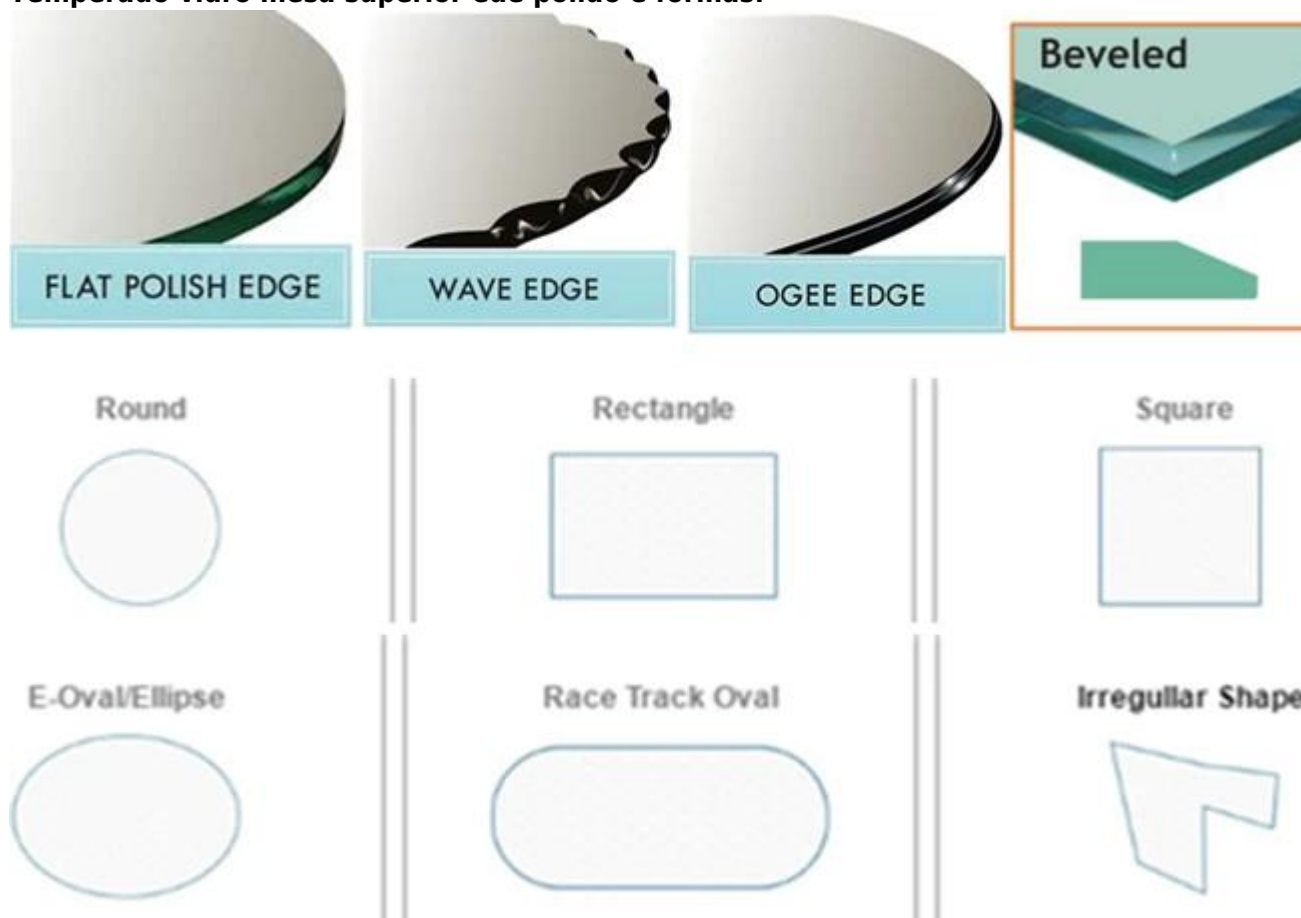

Grupo JIMY GLASS, como uma fábrica de vidro profissional famoso na China sempre produzir vidro de móveis de alta qualidade da classe como pela demanda de clientes. Para garantir a alta qualidade, usamos o classe A alta qualidade-prima vidro plano para fez a mesa de vidro superior, tais como vidro float incolor, [vidro float incolor ultra](#), vidro de flutuador, colorido [Vidro da tela de seda](#), Ácido vidro, gravado [vidro padrão claro](#), etc.

Para sala mesa recomendado vidro espessura de 8mm, 10mm, 12mm

Sobre a sala de jantar mesa de jantar de vidro vidro superior recomendado espessura de 6mm, 8mm

O tampo da mesa de quarto recomendado vidro espessura de 5mm, 6mm

Sobre o vidro da parte superior de tabela, qualquer processamento especial pode ser feito perfeitamente, tais como:

-Polimento tipo: Flat polonês, polonês de bisel, lápiz polaco, polonês OGEE, chanfro polonês

-Forma de vidro: formas de retângulo, quadrado, redondo, Oval/elipse, pista de corrida Oval e Irregular

-Canto processado: Clip canto, canto de raio, canto facilitado, etc.

Temperado vidro mesa superior ede polido e formas:

Vidro de diferentes tipos de tampos de mesa, que você pode escolher como segue:

- Tampos de mesa de vidro temperado
- Baixo ferro Crackle tampo vidro

Tampos de mesa de vidro de cor moderado • matizado