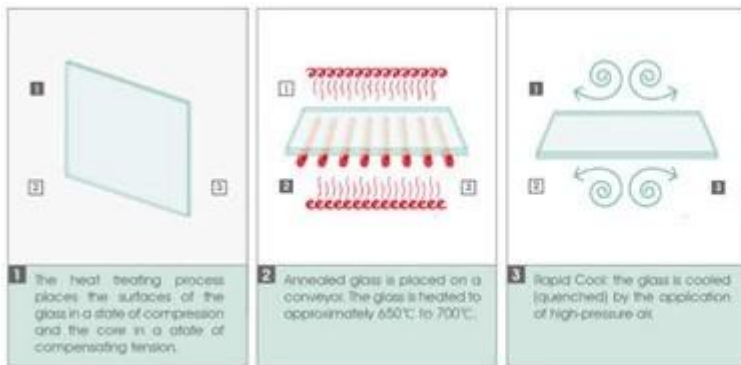

Forno de vidro temperado e processo de produção