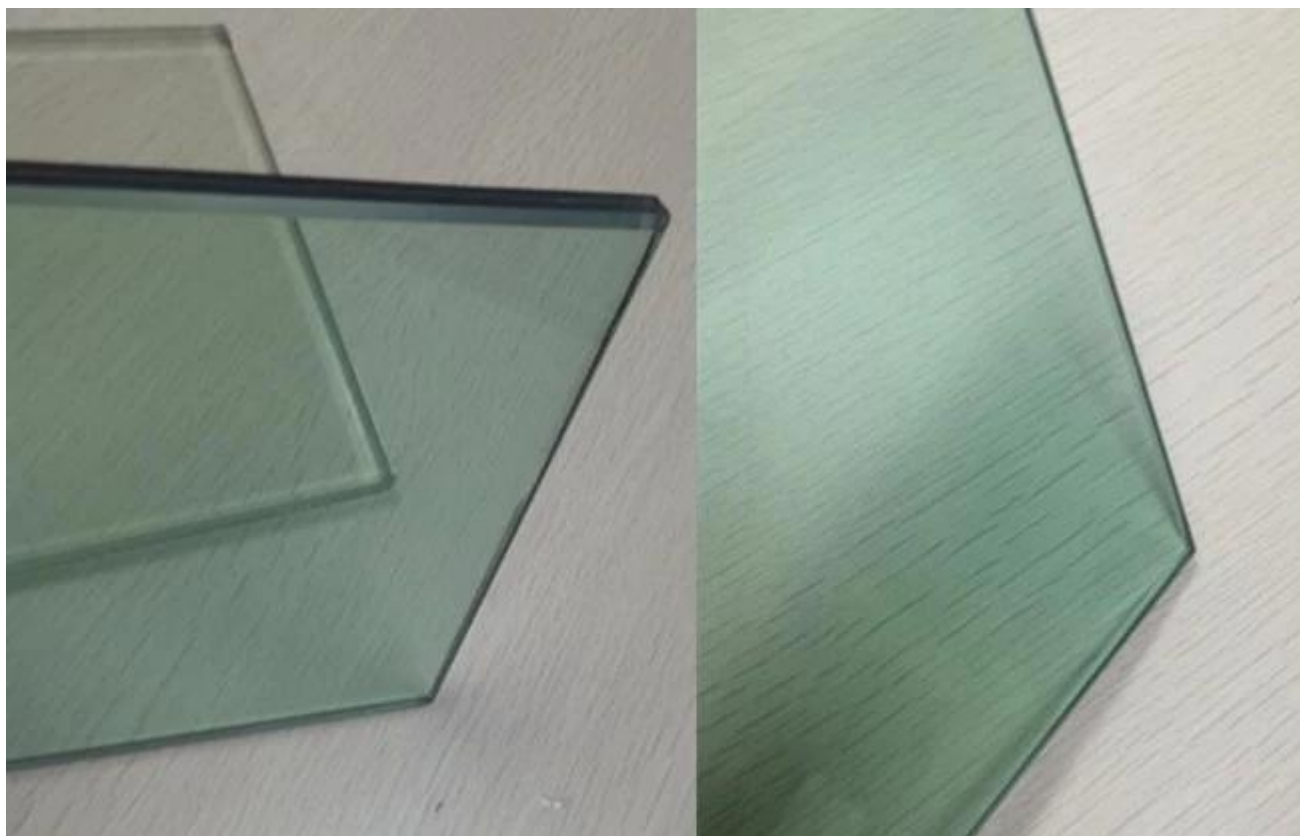

Armazém do vidro Jímy