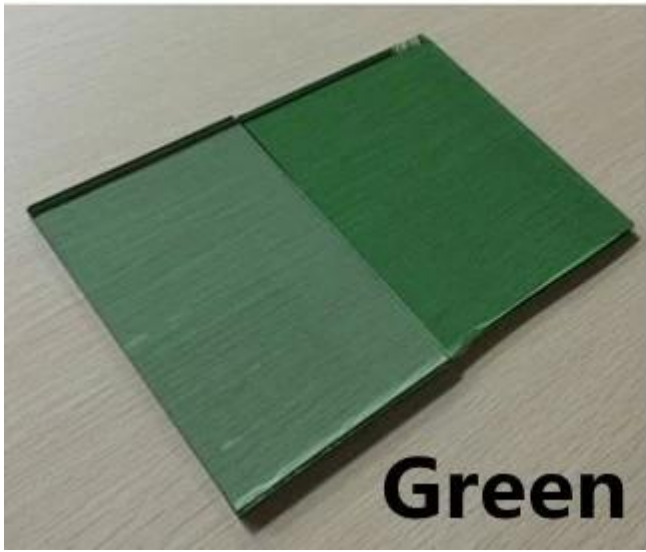

Vidro flutuante de cor cinza escuro de 4mm

Introdução

Vidro tingido cinza escuro de 4mm, também chama vidro de cor cinza escuro de 4mm, vidro flutuante de cinza escuro de 4mm, vidro flutuante de cor preta de 4mm, vidro absorvente de calor de cor cinza escuro, é um tipo de vidro decorativo de poupança de energia que absorve os raios de calor No sol e manter boa transparência, produzida pela adição de óxidos metálicos durante a fabricação de [Vidro flutuante incolor de 4mm](#).

Especificação

- Tamanho: 2140x3300mm, 2250x3300mm, 2140x1650mm, 2440x1650mm, 2250x1650mm, 2140x3660mm, 2440x3300mm, qualquer corte personalizado
- Cor: exceto cor cinza escuro, também produzimos cinza claro, bronze, azul escuro, azul ford, verde F, verde escuro, etc.
- Espessura: exceto 4mm, também temos 5mm, 5.5mm, 6mm, 8mm, 10mm, 12mm, etc.
- Processamento: bordas polidas, furos, entalhes cortados, temperados, laminados, isolados, esmerilados, etc.

Aplicação

Porque o vidro de cor cinza escuro pode usar a luz do raio, ajustar a temperatura interna, economizar custos de ar condicionado e decorar a arquitetura, é amplamente utilizado no local onde requer transparência leve e isolamento térmico, como cortar o tamanho do flutuador cinza escuro Vidro, ou faça 4 milímetros de cor cinza escuro [vidro temperado](#), Usado como portas e janelas de construção de vidro, ou faça cores 4+4mm cinza escuro coloridas [vidro laminado](#), Flutuador de cor cinza escuro [Vidro isolado](#), Usado como cortina de vidro, etc.

Grey

Bronze

Green

Blue