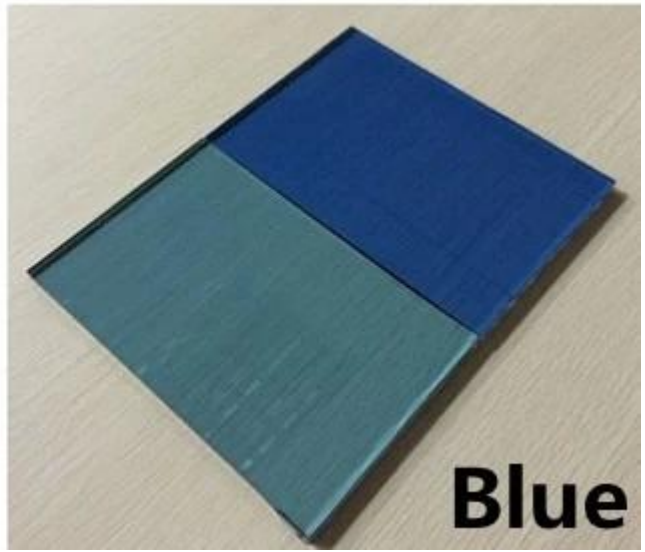

Vidro flutuante de cor cinza escuro de 4mm

Introdução

Vidro tingido cinza escuro de 4mm, também chama vidro de cor cinza escuro de 4mm, vidro flutuante de cinza escuro de 4mm, vidro flutuante de cor preta de 4mm, vidro absorvente de calor de cor cinza escuro, é um tipo de vidro decorativo de poupança de energia que absorve os raios de calor No sol e manter boa transparência, produzida pela adição de óxidos metálicos durante a fabricação de [Vidro flutuante incolor de 4mm](#).

Especificação

- Tamanho: 2140x3300mm, 2250x3300mm, 2140x1650mm, 2440x1650mm, 2250x1650mm, 2140x3660mm, 2440x3300mm, qualquer corte personalizado
- Cor: exceto cor cinza escuro, também produzimos cinza claro, bronze, azul escuro, azul ford, verde F, verde escuro, etc.
- Espessura: exceto 4mm, também temos 5mm, 5.5mm, 6mm, 8mm, 10mm, 12mm, etc.
- Processamento: bordas polidas, furos, entalhes cortados, temperados, laminados, isolados, esmerilados, etc.

Aplicação

Porque o vidro de cor cinza escuro pode usar a luz do raio, ajustar a temperatura interna, economizar custos de ar condicionado e decorar a arquitetura, é amplamente utilizado no local onde requer transparência leve e isolamento térmico, como cortar o tamanho do flutuador cinza escuro Vidro, ou faça 4 milímetros de cor cinza escuro [vidro temperado](#), Usado como portas e janelas de construção de vidro, ou faça cores 4+4mm cinza escuro coloridas [vidro laminado](#), Flutuador de cor cinza escuro [Vidro isolado](#), Usado como cortina de vidro, etc.

Grey

Bronze

Green

Blue