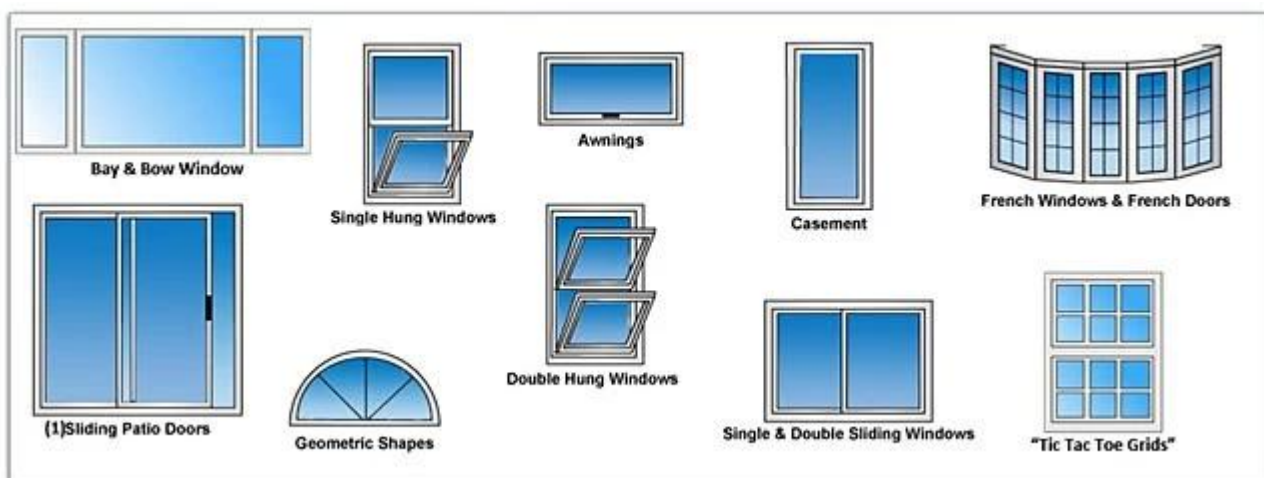

Vidro temperado apropriado para mais tipo de janela: