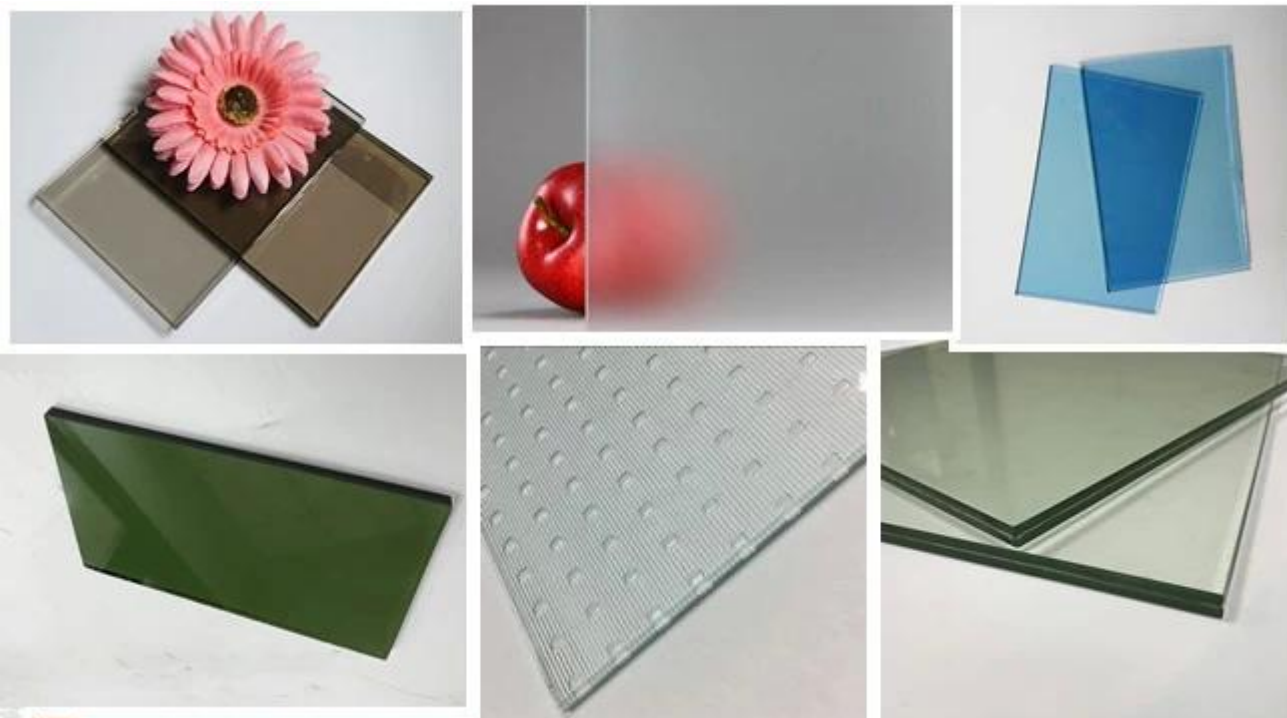

A companhia de vidro de Jimmy muitas opções para o vidro de janela: