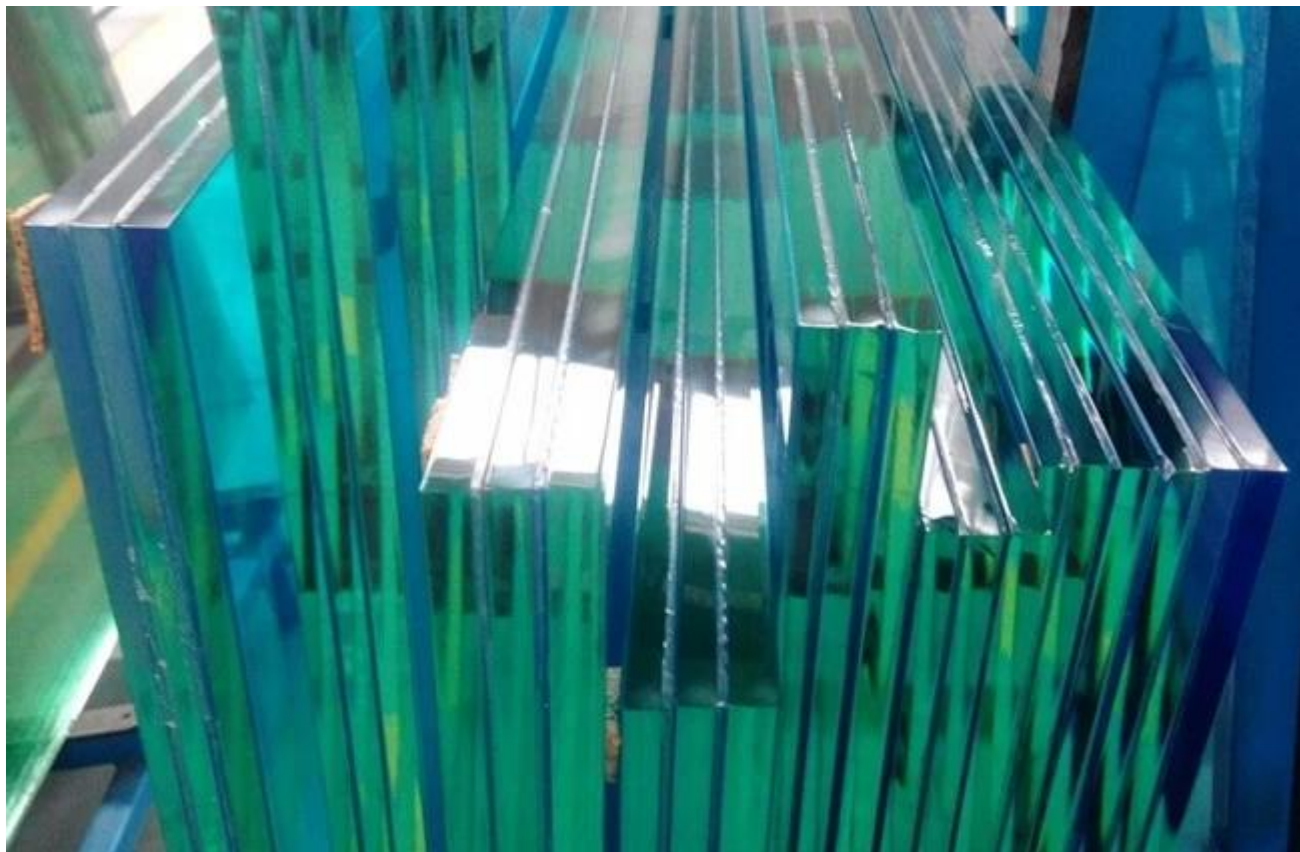

Por que comprar o vidro de escada de nós?

- Experiência rica para produzir o vidro laminado temperado personalizado de mais alta qualidade há mais de 20 anos.
- Equipe de design líder do setor com amplas capacidades para transformar sua visão em realidade.
- Alta produtividade garante que o tempo de produção para cada pedido seja dentro de 10 dias.
- O sistema de controle financeiro estrito garante que nosso preço seja muito menor do que os concorrentes.
- Forte empacotamento e carregamento de segurança, garante que o vidro não seja danificado durante o transporte de longa distância.