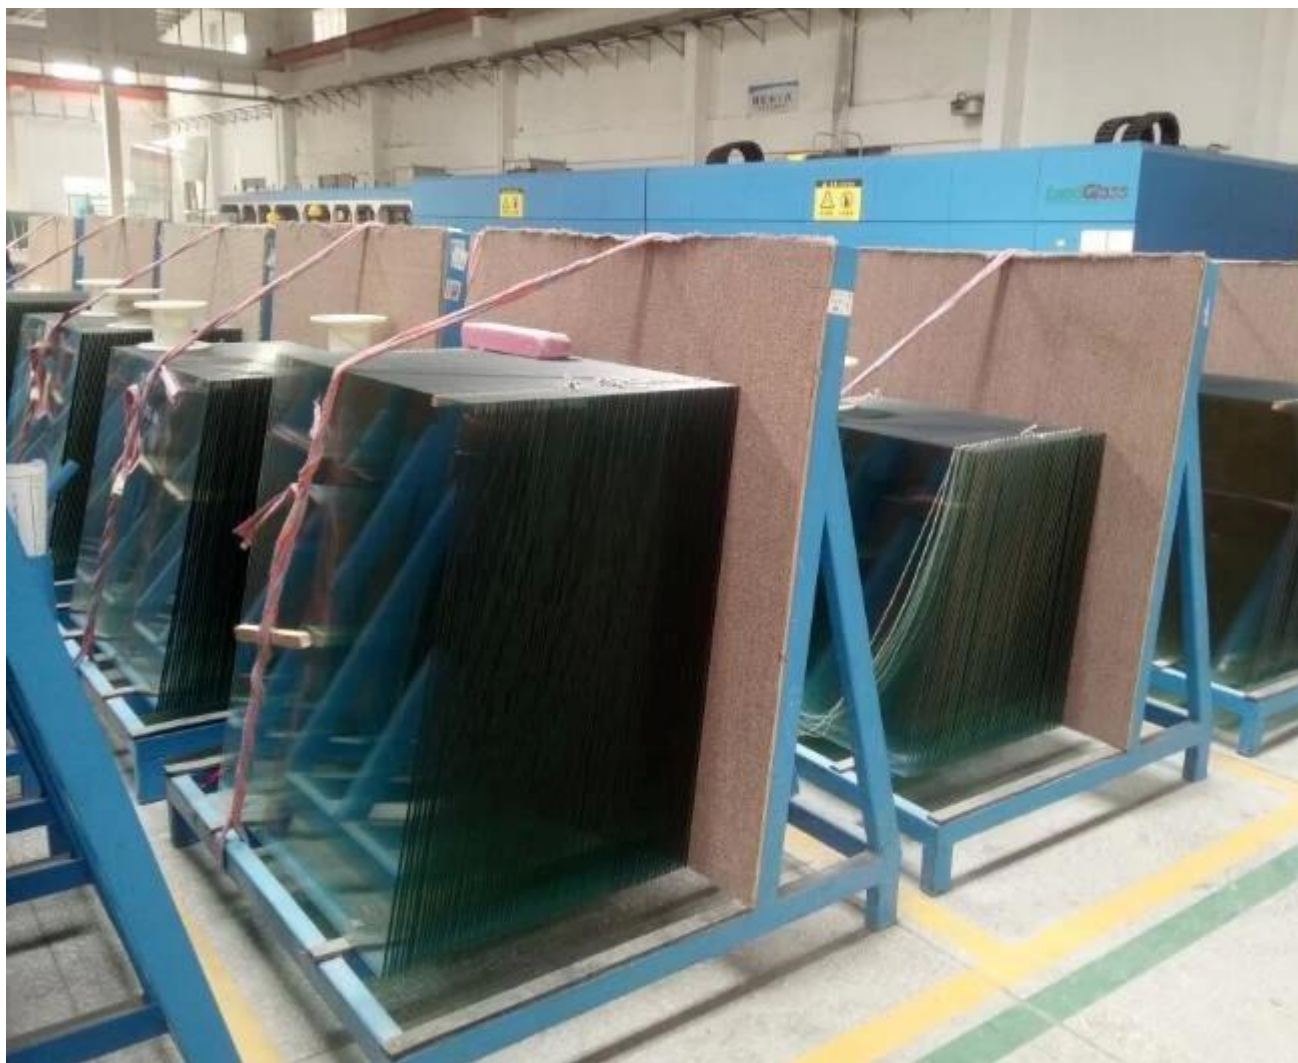

Carregar o recipiente de vidro JIMY