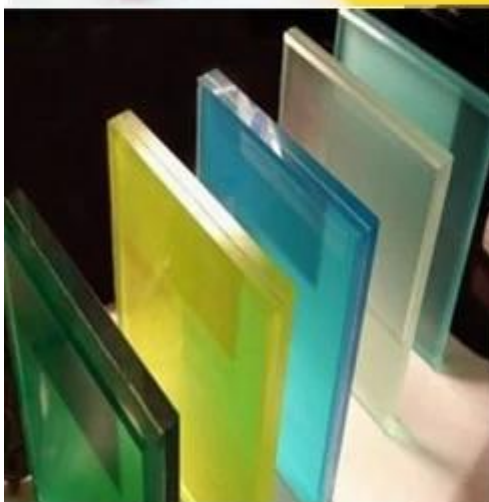

Fábrica de vidro laminado a cores China

Linha de produção e carregamento do recipiente pela Jimy Glass Factory