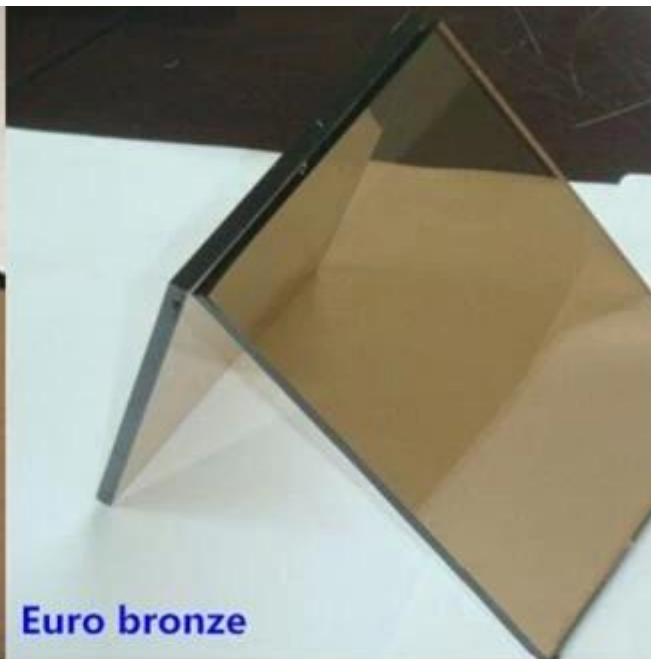

Euro bronze