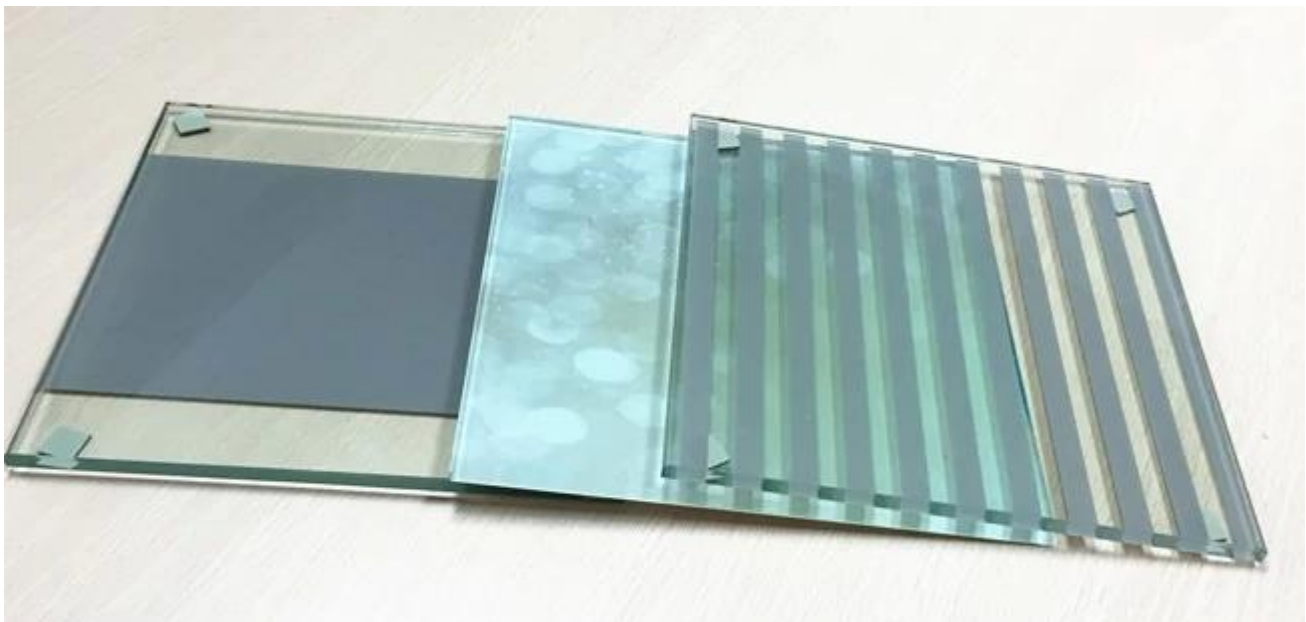

## **China fábrica de vidro fabricado 3-19mm colorido e modelado fritas de cerâmica e vidro**

Vidro de impressão Silk-Screen também é chamado de fritas cerâmicas e vidro ou vidro de esmalte, é um tipo especial de vidro decorativa pode fazer com que o designer criar um olhar sutil ou bold (realce) para um prédio usando vários padrões e cores. Tela de seda vidro impresso é durável, à prova de arranhões, solar de sombreamento e com efeito anti-reflexo. Suas características de resistente à umidade e ácidas mantenha cores por décadas, Considerando que várias cores e opções gráficas são uma opção.

### **Como fazer Silk-screen vidro impresso?**

O primeiro passo em vidro da tela de seda impresso envolve lavar o vidro recozido, usamos sempre a alta qualidade [vidro float incolor](#) e [vidro de flutuador de baixo ferro](#) ou [vidro de flutuador matizado](#), Em segundo lugar, misture a tinta, a tinta de cerâmica frit é aplicada a um lado do vidro. O último é disparou pela alta temperatura através da fornalha para criar um revestimento permanente de moderação. O vidro é sempre qualquer calor reforçado ou totalmente moderado processados para impedir a quebra do vidro devido a tensões térmicas em aplicações iluminada pelo sol.

## Nine Classic Graphic Patterns

**Polka Dot**

**Mini Dot**

**Wide Band**

**Narrow Band**

**Mini Band**

**Square**

**Mini Hole**

**Cross**

**Weave**

**Alta qualidade de cor e silk-screen padrão impresso painéis de vidro:**

**Seda Tela decorativa porta de vidro padrão de impressão:**

**Linha de produção de vidro da impressão em tela:**