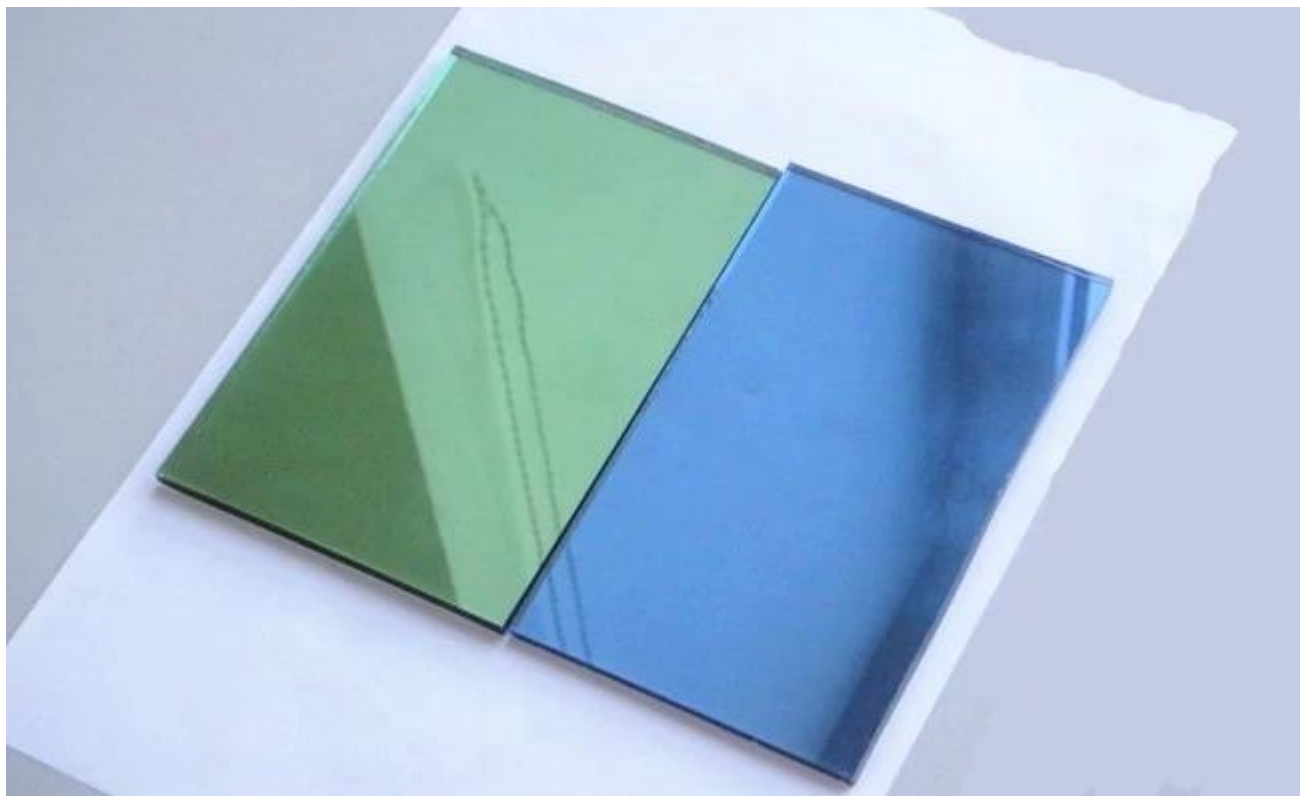

Vidro refletivo azul escuro de 4mm:

Escuro Blue Reflective GLASS aplicativo: