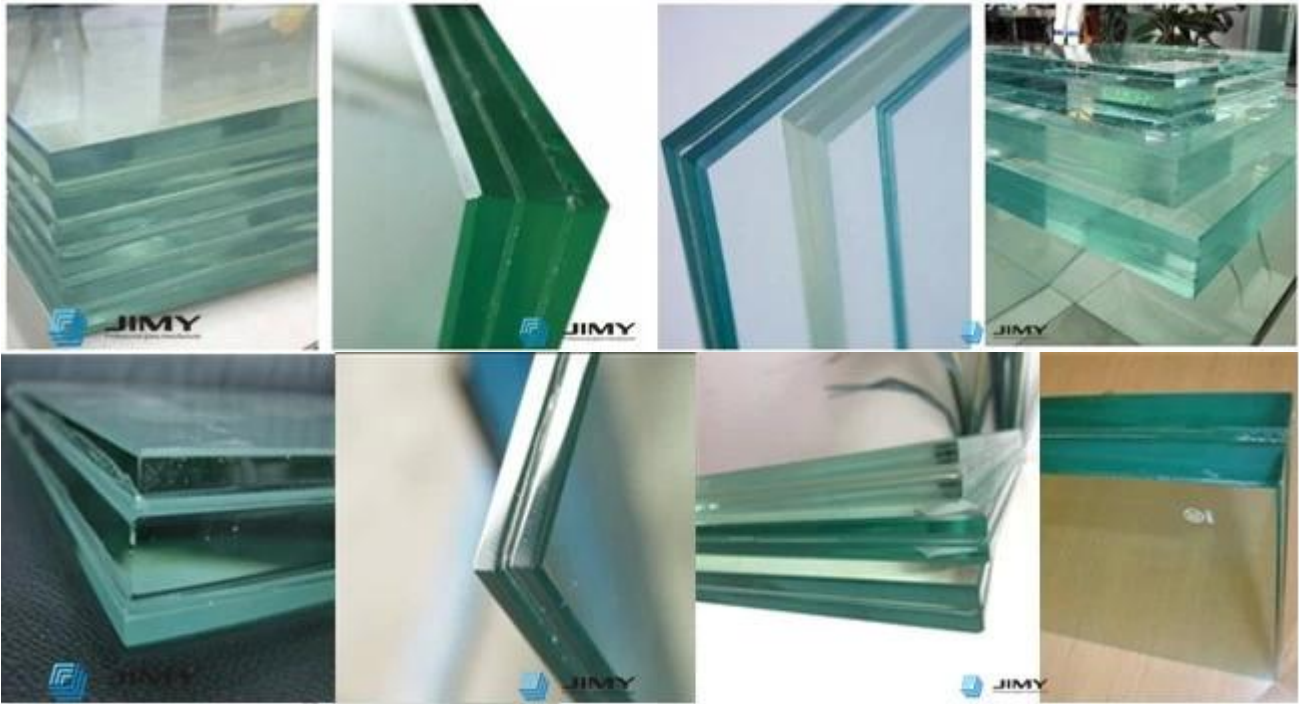

Linha de produção de vidro de segurança laminada

Aplicações de 19 + 19mm ESG VSG vidro à prova de furacão