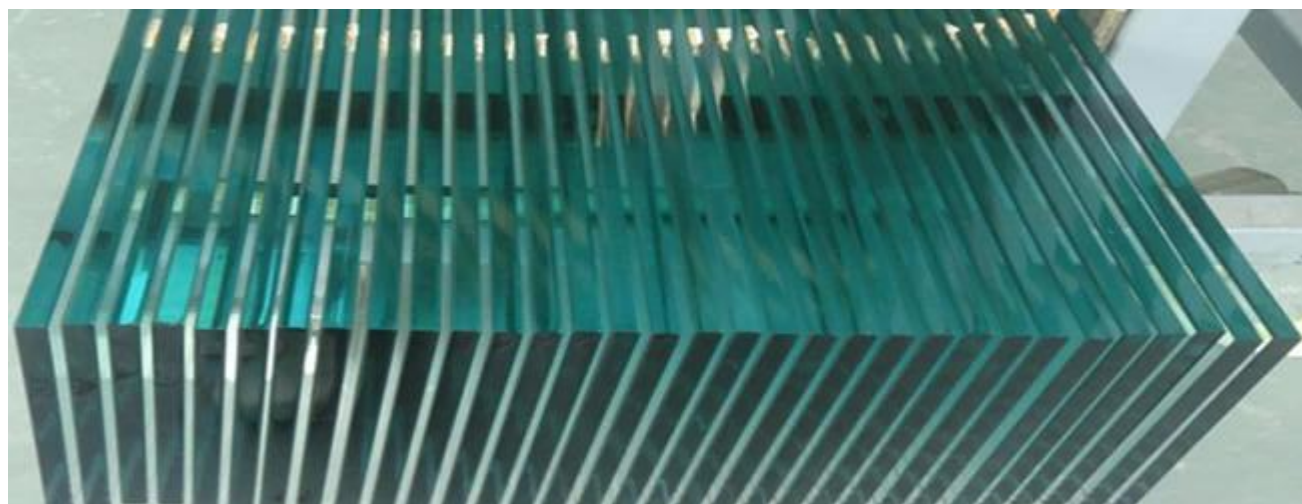

Especificação de [15mm vidro temperado](#) Trilhos

Tamanho máximo: 3000 * 8000mm

Cor disponível: claro, verde, azul, cinzento, bronze etc.

Espessura disponível: 6mm 8mm 10mm 12mm 15mm 19mm

Requisito especial: furos de perfuração, borda polida, recorte pode ser feito como necessidade dos clientes.

Por que escolher vidro temperado temperado como balaustrada?

Alta resistência: Usando vidro temperado como a grade de vidro é 5 vezes mais forte do que vidro não temperado. Não será tão fácil de quebrar quando impacto por força externa.

Alta segurança: quando a quebra aconteceu, trilhos de vidro temperado vai quebrar em pequenas partículas que fazem inofensivo para o corpo humano.

É fácil de limpar e manter.

Que tipo de trilhos de vidro temperado você pode obter de nós?

Como uma balaustrada profissional fabricante de vidro com mais de 20 anos de experiência. O vidro de trilhos frameless você pode obter de nós, tais como: balaustrada de vidro temperado claro, [Vidro temperado verde](#) Cerca, corrimão de vidro temperado de bronze, balaustrada de vidro temperada cinzenta, corrimão de vidro tempered ácido gravado, balaustrada de vidro endurecido ultra claro etc.

15mm de vidro temperado e furos de perfuração, recorte para balaustrada