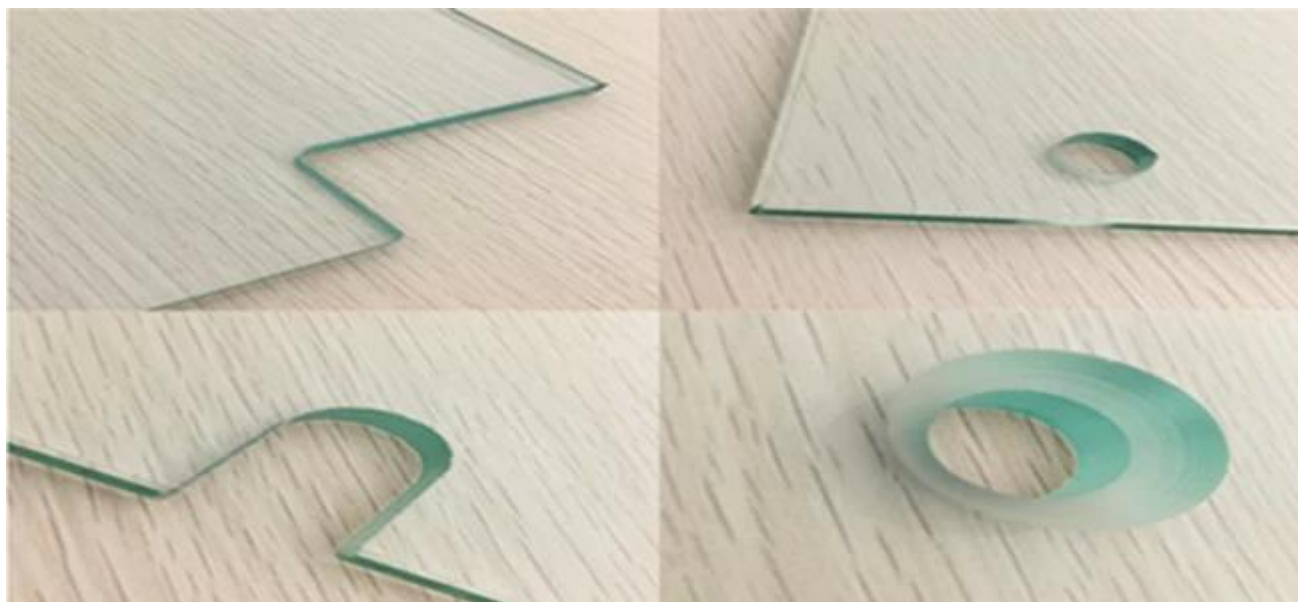

Diferentes tipos de balastrada feita por [SHENZHEN JIMY VIDRO](#)