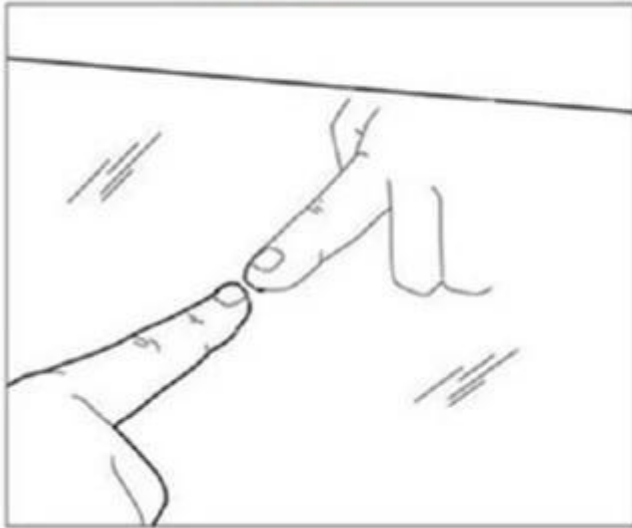

Normal MIRROR