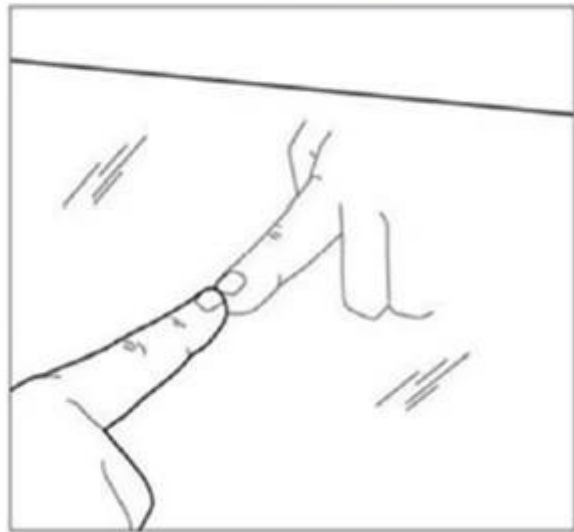

2 WAY GLASS

Aplicações de espelho

um espelho é usado para fornecer a segurança e privacidade. Além disso [Jimmy Glass](#) fabricar um espelho mais transparente para espelho inteligente, televisão escondida e projetos de teleprompter. Quais lugares são amplamente utilizados para isso?

1. -Vigilância para um lojas, Showrooms, ou banco.
   - -Cuidados vigilância.
   - -Observação quartos.
   - -Escondido, televisão, TV no banheiro.
   - -Novos projetos de habitação, casa melhorias.
   - -Moding caso computador.
   - -Interrogatório de suspeitos.
2. Onde áreas precisam ser mantidos sob observação.

Espelho de alta qualidade dois caminho para televisão escondida