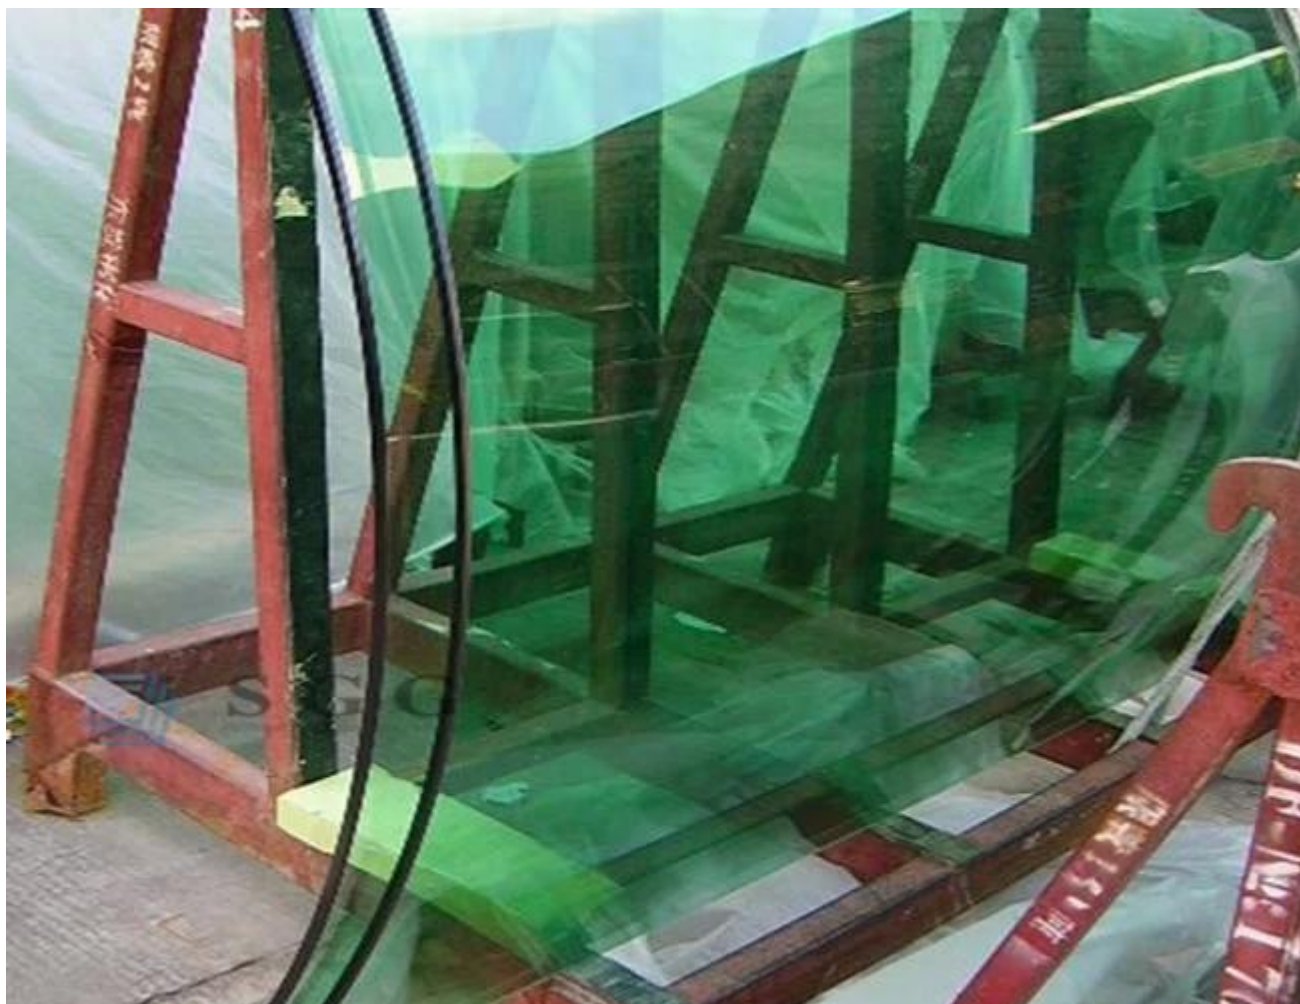

Máquina de vidro temperada cuvée da empresa JIMY Glass e embalagem forte: