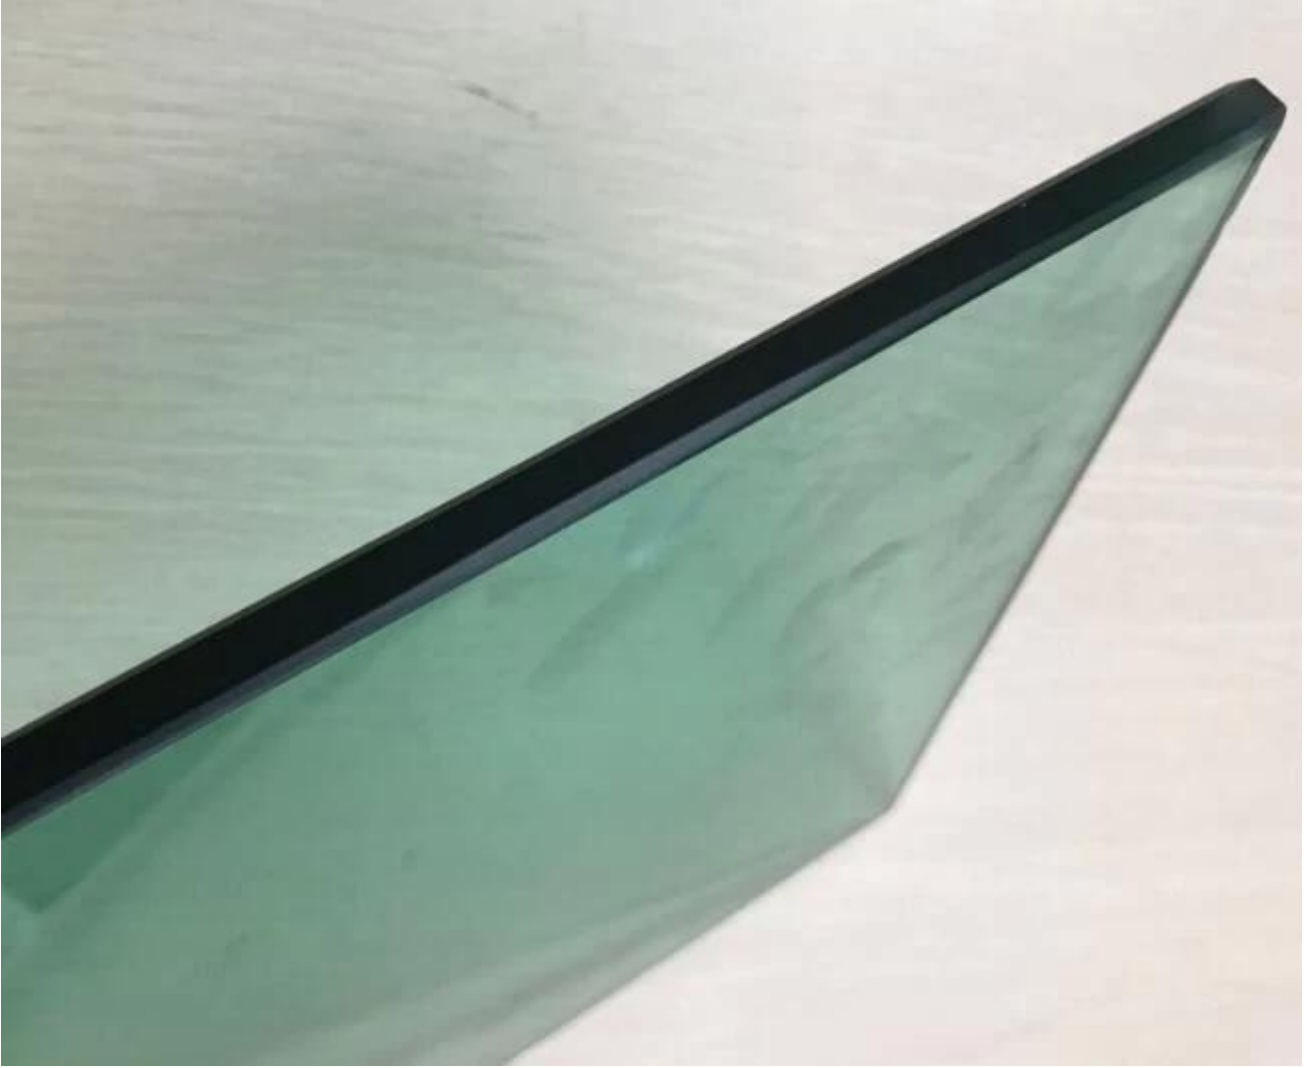

Tempered Glass Warehouse Jimy Glass Factory tarafindan