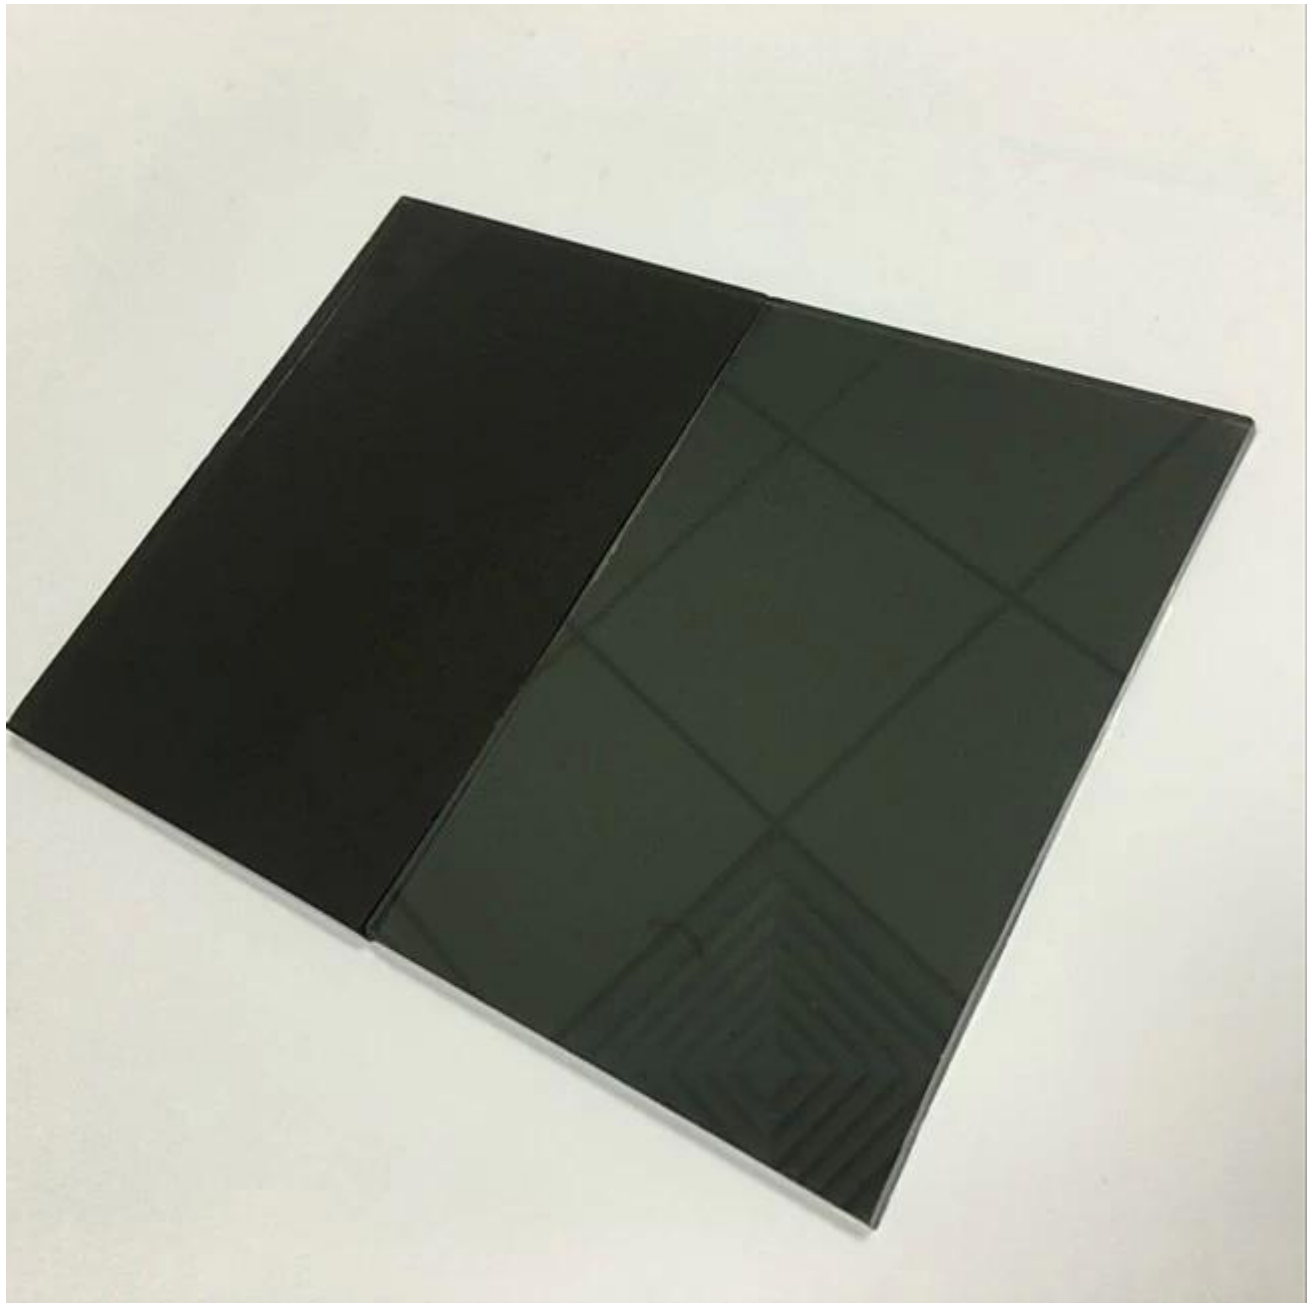

Dark Grey Reflective Curtain Wall Insulated Glass