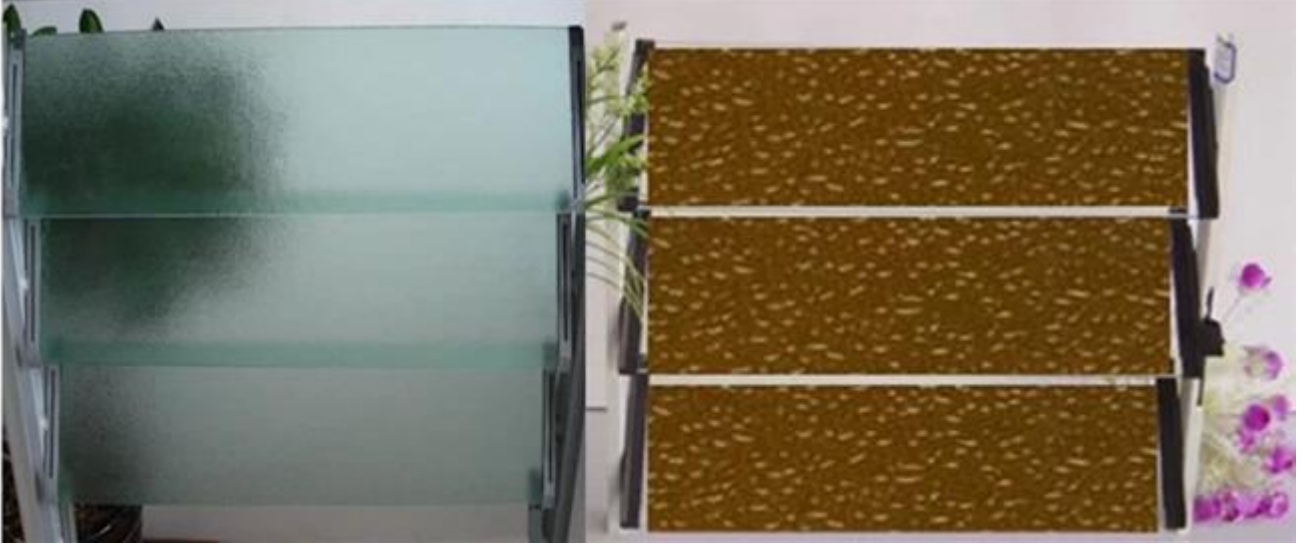

nashiji kablolu cam resim temizleyin: