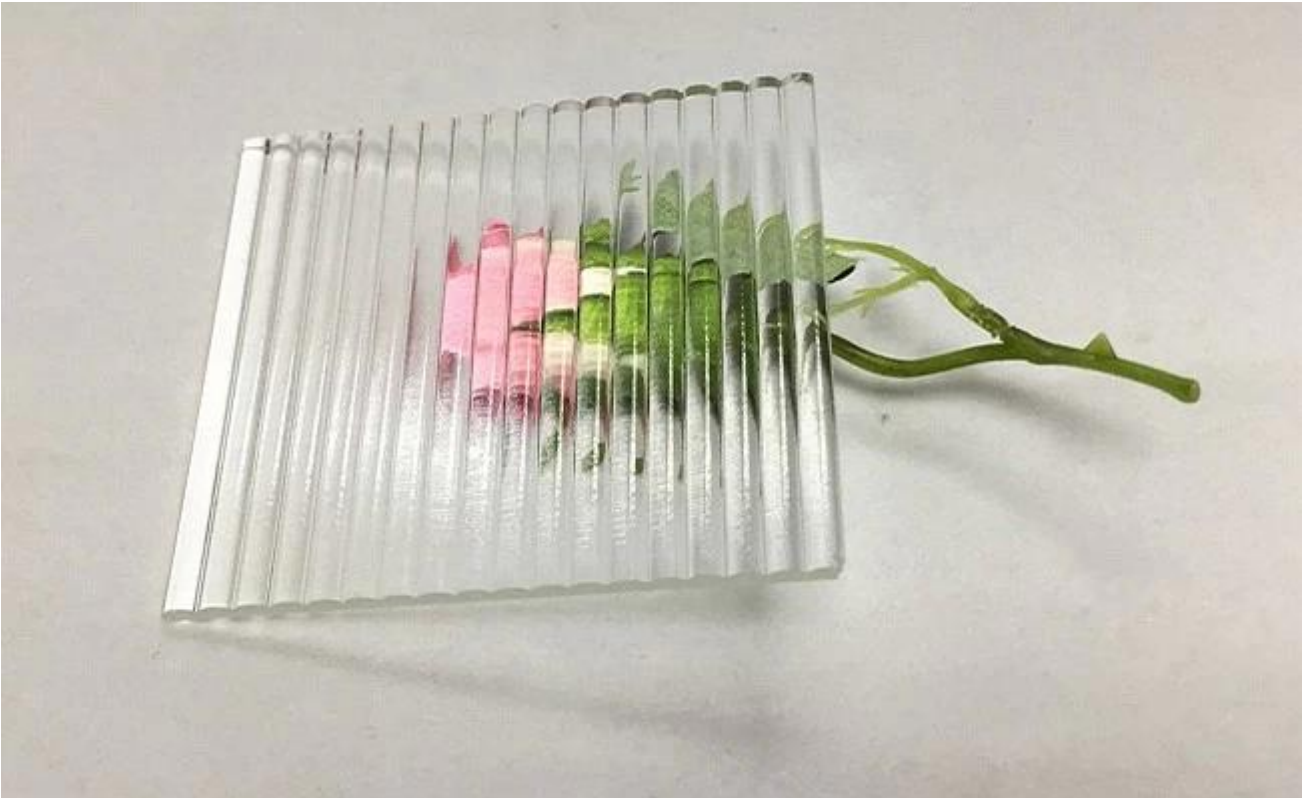

Güzel dekorasyon desen cam tedarikçisi, Süper açık desen cam levha, Çin için banyo desen cam

Aynı zamanda çiçek desenli cam olarak da adlandırılan Süper Şeffaf Desenli Cam, cam led cam işleme ile üretilmiştir. Tek kalıplı Cam ışık geçirebilir ve perspektif oluşturamaz, kişi için gizlilik sırrını korur. Banyo, duş perdesi, kapı ve pencere vb. Yerlerde yaygın olarak kullanılır.

Yağmurlu çiçekler, kumaş tasarımı, begonya, altın tel, buz çiçekleri, kare kafes, su çiçeği, dokuma çiçek, bambu dokuma, karakter "servet" vb. Sorunu çözüyorsunuz.

Özellikler:

1. Dekorasyon ihtiyaçlarını karşılamak için çok sayıda desen mevcuttur;
2. Desenler, görünürlüğü perdelemek için bir alanda ve uygun bir açıda ışığı yumuşatabilir.

Şartname

Ürün Adı: Şeffaf Desenli Cam

Kalınlık: 3mm, 4mm, 5mm, 6mm, 8mm

Standart Boyut: 2140 * 3300mm, 1830 * 2440mm veya özelleştirilmiş

Desenler mistlite, elmas, bulmaca, bin yıl, masterlite, kristal, nashiji, flora, çiçek olabilir, vb

Özellikler

1. Yüksek ışık geçirgenliği, mükemmel optik performans
2. Rich ve renkli desen tasarımları benzersiz dekoratif sonuçlar sağlar.
3. Tangible stereoskopik desenler kaybolmayacak.
4. Kesilebilir, öğütülmüş, dril led, tavlama, lamine edilmiş ve basılabilir.

MORU - Ben desen camı