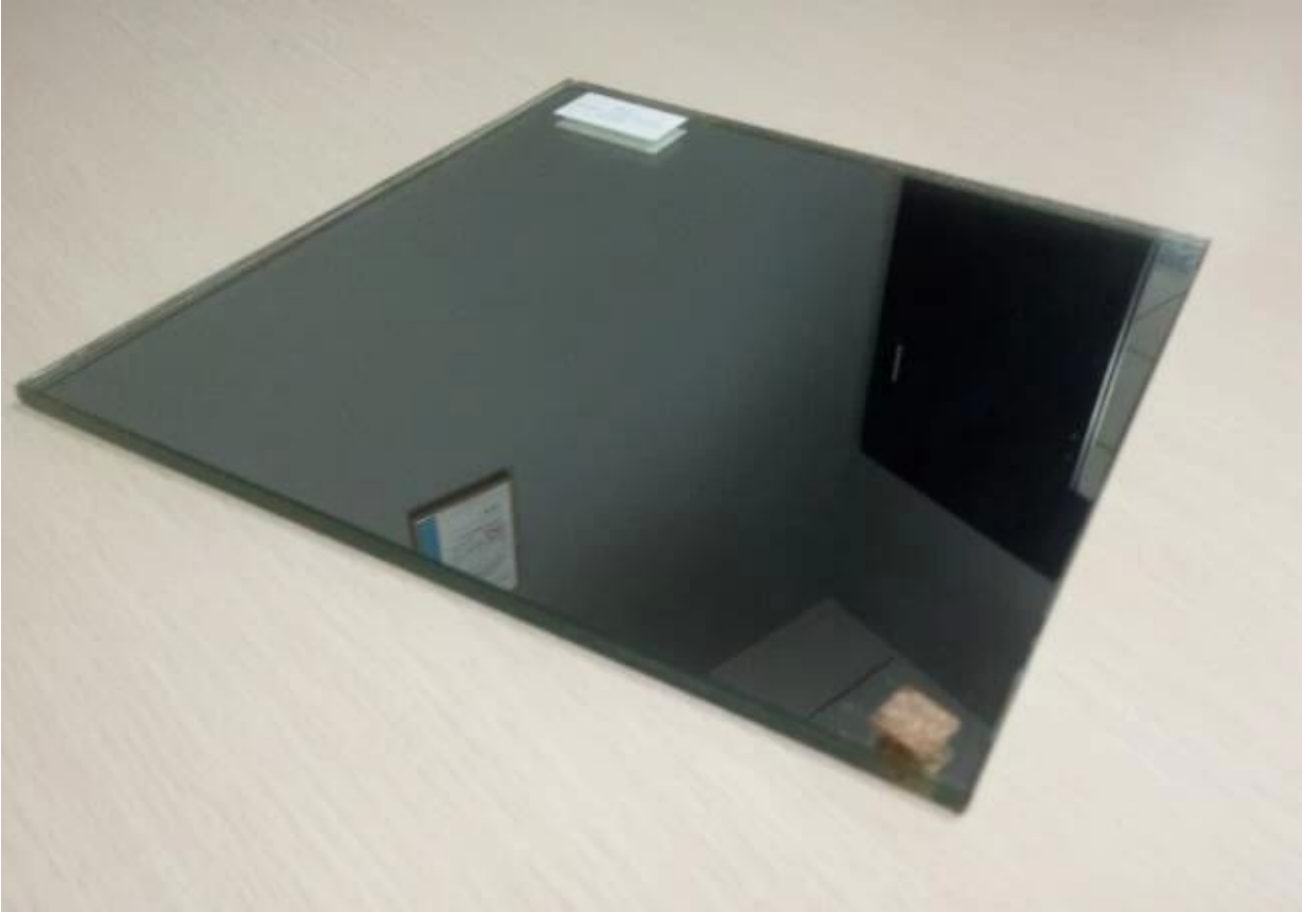

44.2 güvenlik lamine aynası