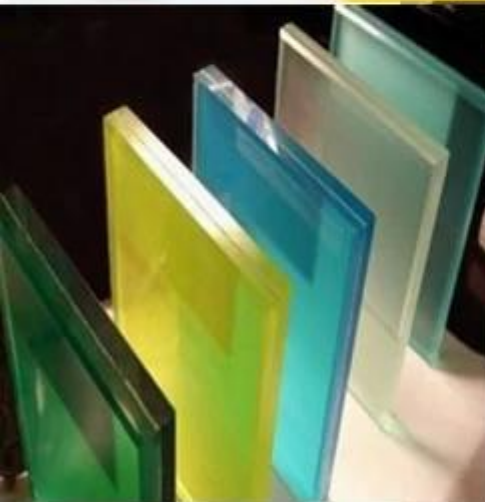

--- PVB renkleri göz önüne alındığında, herhangi bir pantone rengi yapılabilir:

Ardından, float camı kırmızı, sarı, siyah vb. Gibi herhangi bir renk PVB ara tabakasıyla temizleyin.

İlgileniyorsanız, ayrıntılar için bizimle iletişime geçin.

Jimmy Glass Fabrika tarafından bronz renkli cam

Dark bronze

Euro bronze

Renkli lamine cam fabrikası Çin

Üretim hattı ve konteynerin Jimy Glass tarafından yüklenmesi Fabrika

8.38mm Bronz lamine float cam uygulamaları