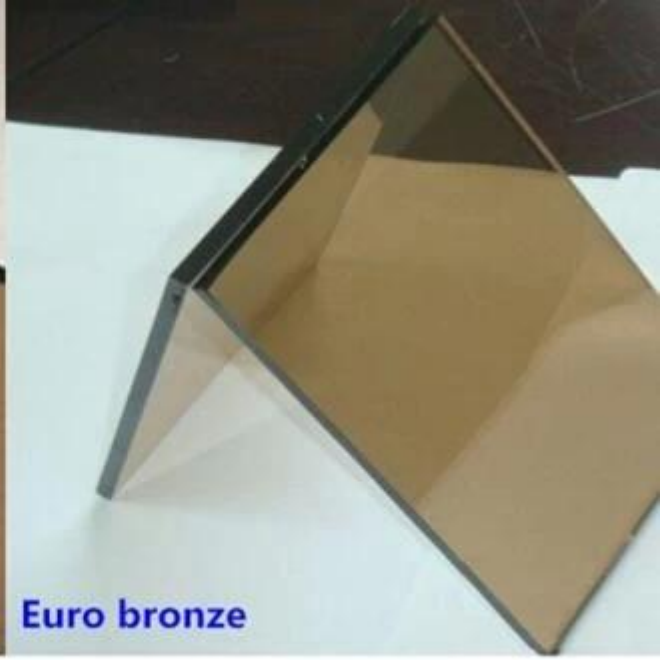

Euro bronze