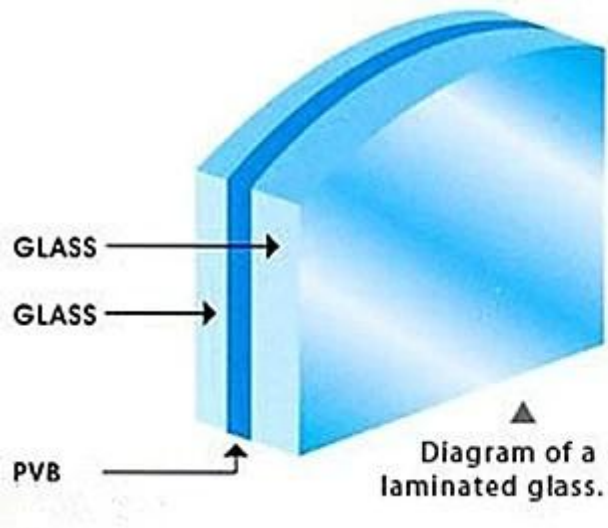

Emanet PVB 551 lamine cam