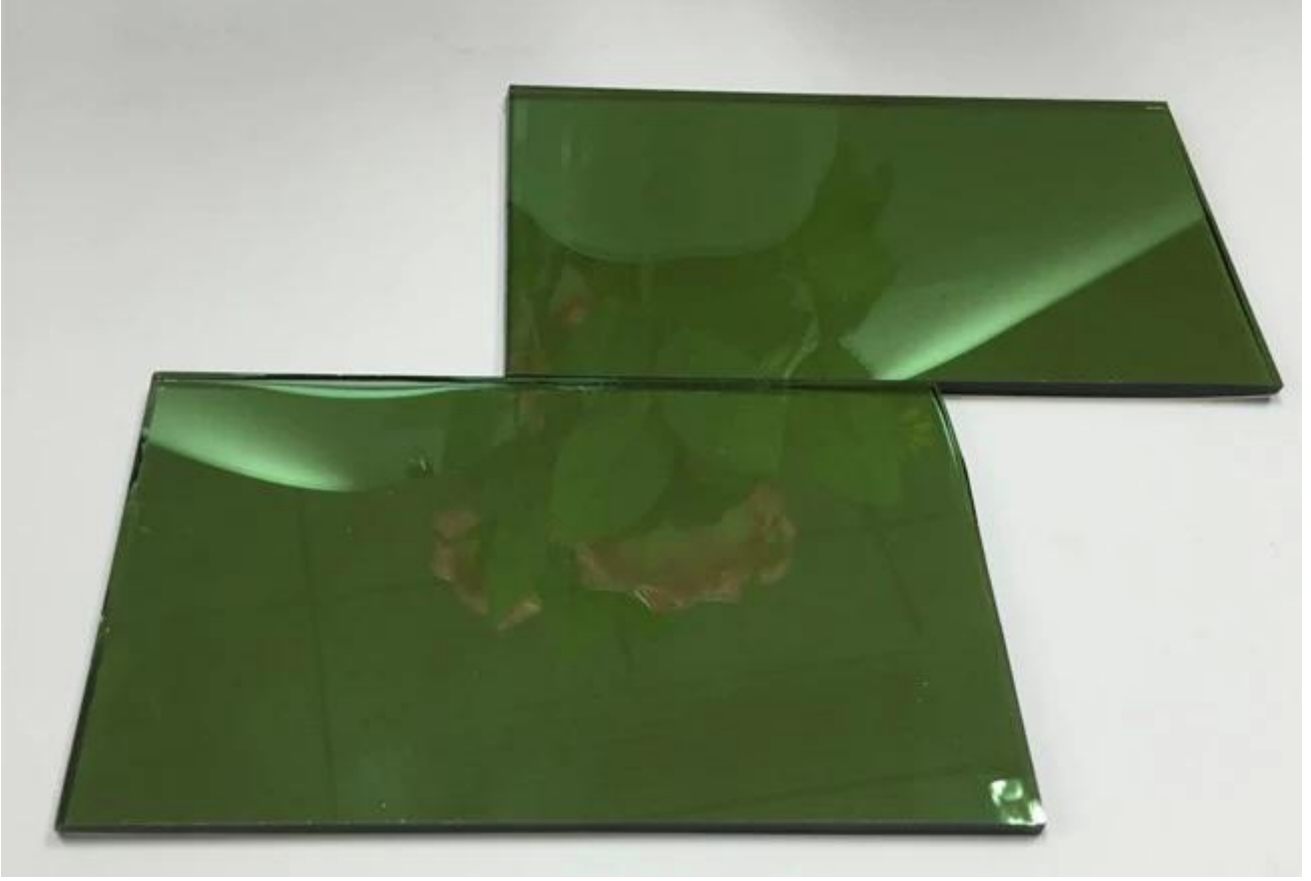

5mm koyu yeşil yansıtıcı cam kullanımı Windows için