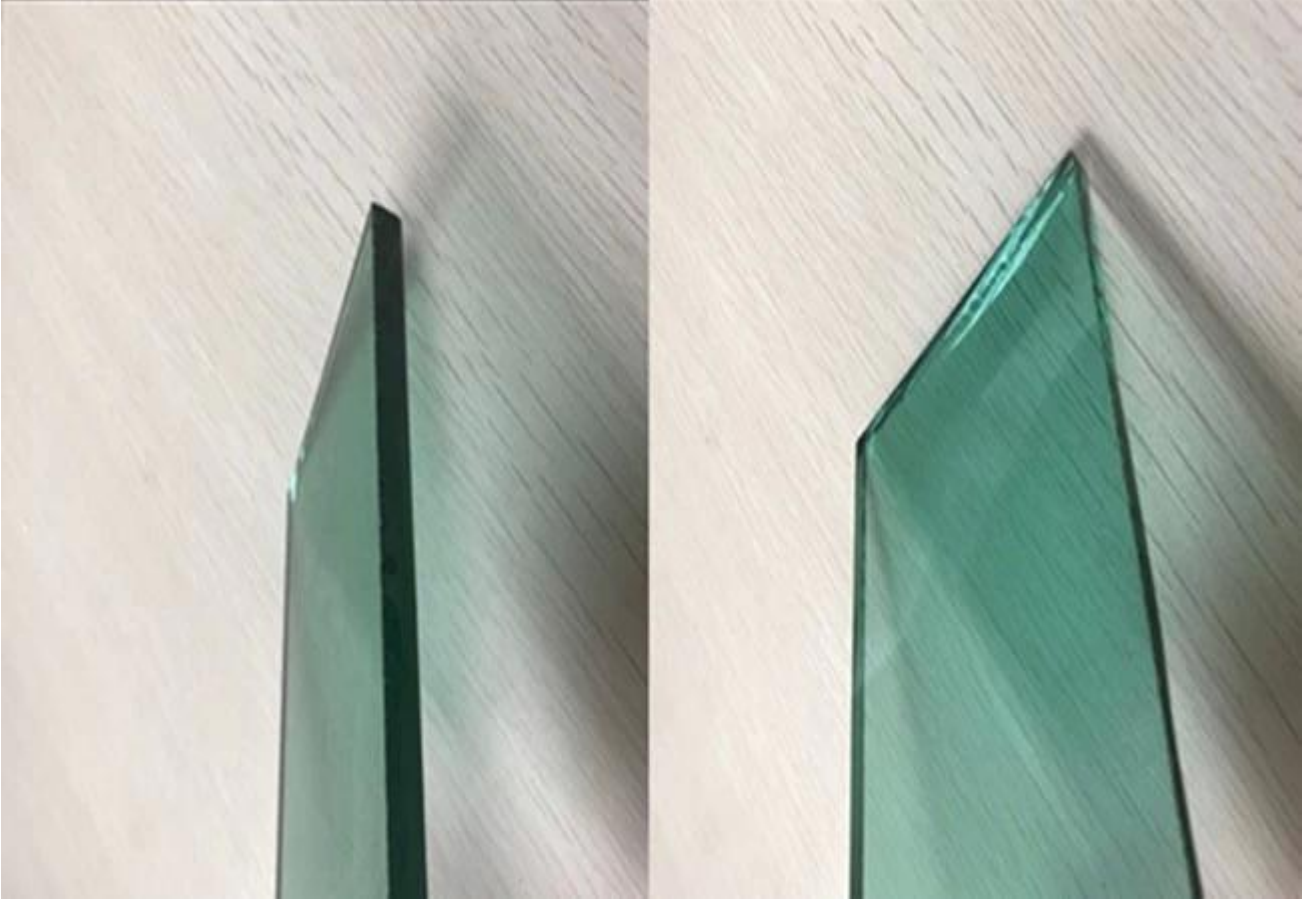

Yeşil renkli cam, diğer renk SHENZHEN JIMY cam de elde edebilirsiniz. Örneğin: