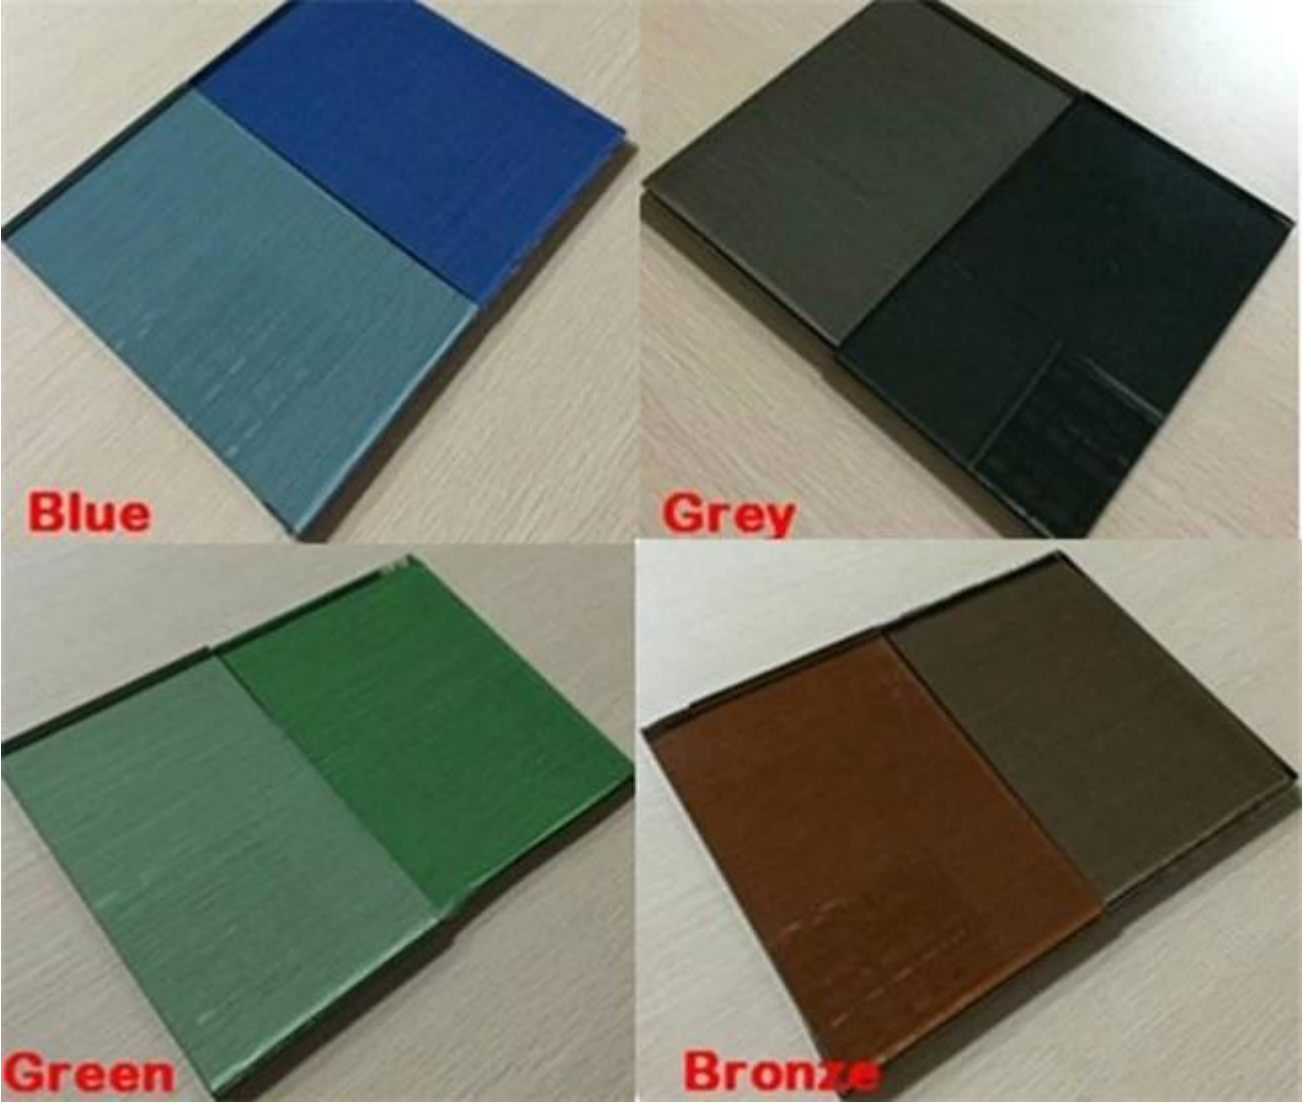

8 mm F-yeşil yükleme Emanet float cam renkli